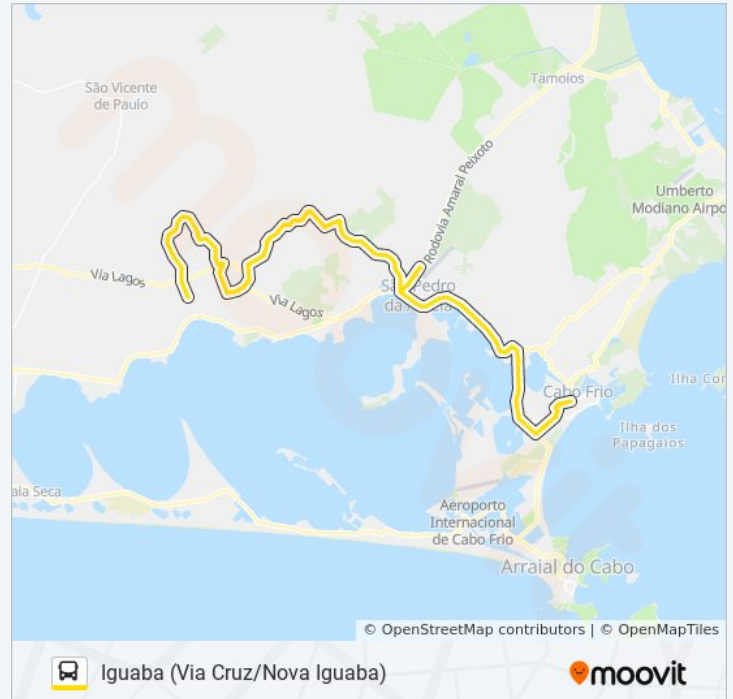

Rj 140 Condomínio Cruzeiro

Rodovia Rj 140, 123

Rodovia Deputado Márcio Corrêa, 22

Rj 140 13

Rodovia Deputado Márcio Corrêa, 124

Sábado

05:30 - 17:00

### Informações da linha de ônibus B215 CABO FRIO / IGUABA (VIA CRUZ / NOVA IGUABA)

**Sentido:** Iguaba (Via Cruz/Nova Iguaba)

**Paradas:** 117

**Duração da viagem:** 119 min

**Resumo da linha:**

Rj-140, 519