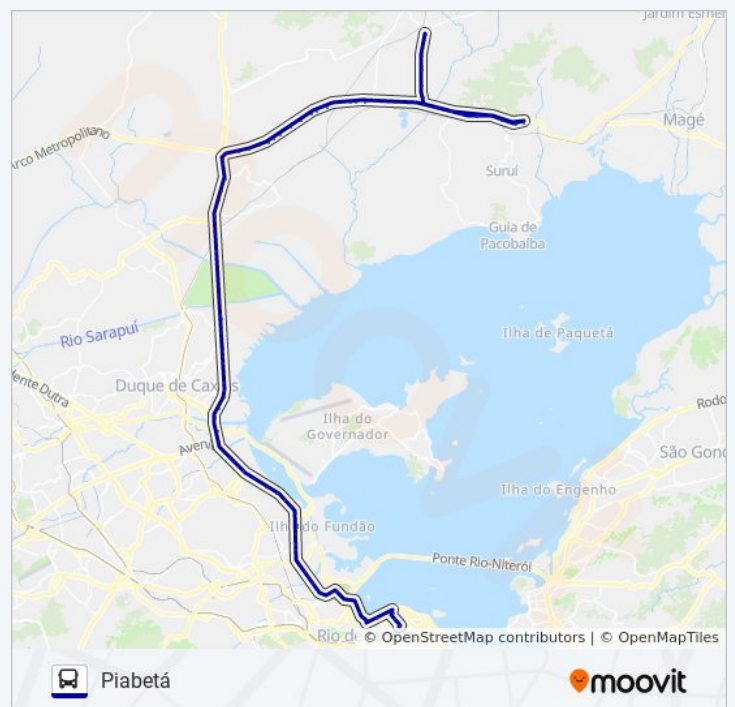

Avenida Brasil - Parque União

Avenida Brasil - Passarela 11 (Sotreq Ramos)

Avenida Brasil - Passarela 12

Avenida Brasil - Passarela 13 (Piscinão De
Ramos - Sentido Zona Oeste)

Avenida Brasil - Passarela 14 (Ciaga)

Avenida Brasil - Bamrj | Cnab

Avenida Brasil - Passarela 15 (Cefan / Mega Box)

Horários da linha de ônibus 462C

Tabela de horários sentido Piabetá

Domingo	Fora de Operação
Segunda-feira	16:00 - 20:00
Terça-feira	16:00 - 20:00
Quarta-feira	16:00 - 20:00
Quinta-feira	16:00 - 20:00
Sexta-feira	Fora de Operação
Sábado	Fora de Operação

Informações da linha de ônibus 462C

Sentido: Piabetá

Paradas: 90

Duração da viagem: 149 min

Resumo da linha:

Avenida Brasil - Passarela 16 (Casa Do Marinheiro)

Avenida Brasil - Passarela Do Shopping Matriz

Avenida Brasil - Passarela 17

Avenida Guanabara - Mercado São Sebastião (Linhas Para Caxias)

Avenida Das Missões | Cargo Park

Avenida Das Missões (Trevo Da Linha Vermelha/Pq. Das Missões)

Rodovia Washington Luiz (Sentido Petrópolis) | Viaduto Do Maracanã