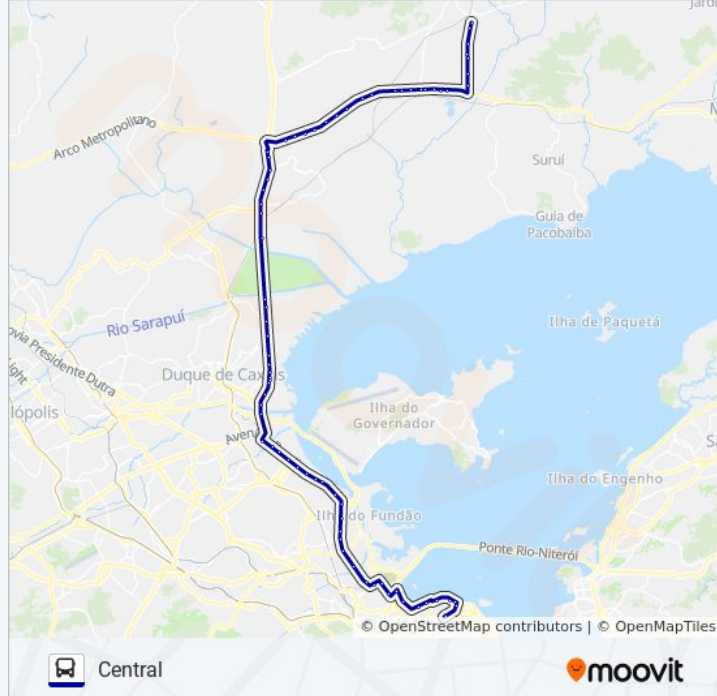

Rodovia Washington Luiz, 3189

Rodovia Washington Luis (Sentido Rio) | Casa Do Alemão

Rodovia Washington Luis (Sentido Rio) | Posto Bravo

Rodovia Washington Luiz, 831

Entrada Da Reduc (Sentido Rio)

Rodovia Washington Luiz (Sentido Rio) | Terminal Logístico Do Sarapuí

Rodovia Washington Luiz (Sentido Rio) | Concessionária Treviso

Rodovia Washington Luiz (Sentido Rio) | Churrascaria Três Marias

Rodovia Washington Luiz, 5049

Rodovia Washington Luiz, 4099

Rodovia Washington Luiz, 1195

Rodovia Washington Luiz (Sentido Rio) | Hospital Moacir Do Carmo

Rodovia Washington Luiz (Sentido Rio) | Caxias Shopping - Entrada Principal

Rodovia Washington Luiz (Sentido Rio) | Rei Do Bacalhau Rp

Rodovia Washington Luiz (Sentido Rio) | Parque Industrial De Caxias

Rodovia Washington Luiz, 1375

Avenida Das Missões (Corpo De Fuzileiros Navais)

Trevo Missões - Acesso Av. Brasil

Avenida Brasil | Passarela Mercado São Sebastião

Avenida Brasil | Passarela 17

Avenida Brasil | Passarela Do Shopping Matriz