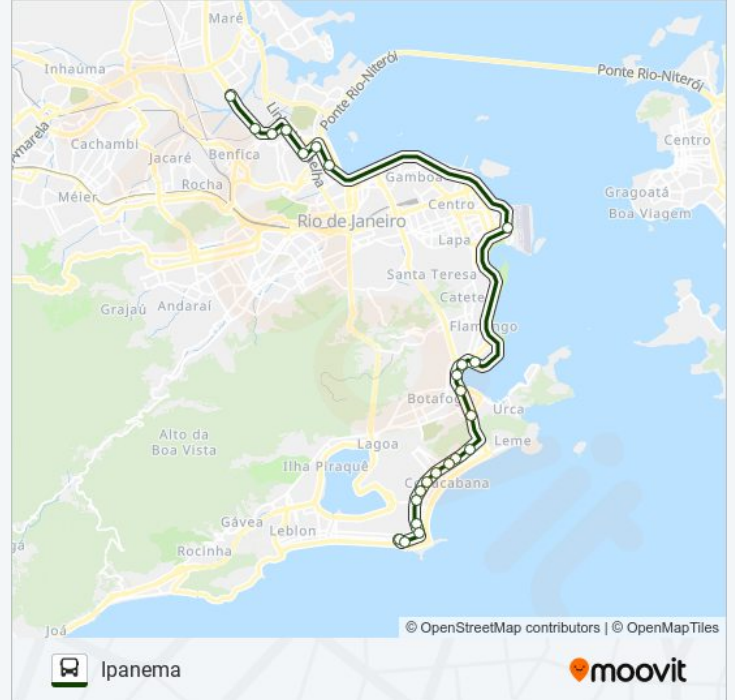

Sentido: Ipanema

24 pontos

[VER OS HORÁRIOS DA LINHA](#)

Avenida Brasil | Fiocruz

Avenida Brasil | Passarela 05 / Entrada Do Parque Arará

Avenida Brasil | Barreira Do Vasco

Rua Bela | Rua Retiro Saudoso

Rua Bela, 383

Rua Conde De Leopoldina, 216

Into (Pista Lateral Externa)

Aeroporto Santos Dumont

Aterro Do Flamengo | Praça Nicarágua

Enseada De Botafogo | Edifício Argentina

Enseada De Botafogo | Rua Visconde De Ouro Preto

Informações da linha de ônibus 483SPA

Sentido: Ipanema

Paradas: 24

Duração da viagem: 39 min

Resumo da linha:

BRS 1 3 - Sousa Lima

BRS 1 3 - Júlio De Castilhos

BRS 3 - Apollo Onze

Terminal General Osório (Viação Vg - 483)

Os horários e os mapas do itinerário da linha de ônibus 483SPA estão disponíveis, no formato PDF offline, no site: moovitapp.com. Use o Moovit App e viaje de transporte público por Rio de Janeiro e Região! Com o Moovit você poderá ver os horários em tempo real dos ônibus, trem e metrô, e receber direções passo a passo durante todo o percurso!