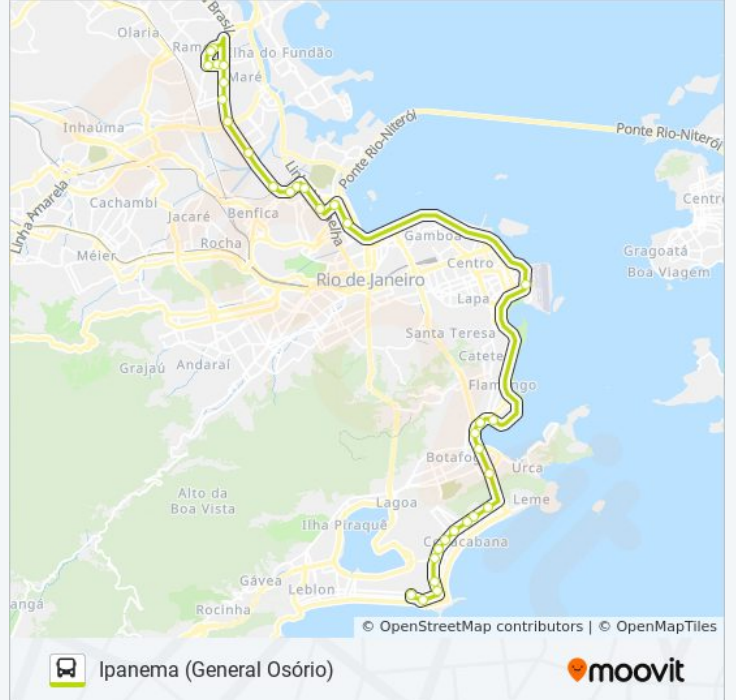

Avenida Brasil | Passarela 07 / Toulon

Avenida Brasil | Trevo Da Linha Amarela

Avenida Brasil | Fiocruz

Avenida Brasil | Passarela 05 / Entrada Do Parque Arará

Avenida Brasil | Barreira Do Vasco

Avenida Brasil | Passarela 04 / Assaí Caju

Informações da linha de ônibus 483SPB**Sentido:** Ipanema**Paradas:** 32**Duração da viagem:** 44 min**Resumo da linha:**

Casa & Gourmet Shopping | Shopping Riosul

BRS 1 2 3 - Duvivier

BRS 1 3 - República Do Peru

Terminal General Osório (Viação Vg - 483)

Os horários e os mapas do itinerário da linha de ônibus 483SPB estão disponíveis, no formato PDF offline, no site: moovitapp.com. Use o Moovit App e viaje de transporte público por Rio de Janeiro e Região! Com o Moovit você poderá ver os horários em tempo real dos ônibus, trem e metrô, e receber direções passo a passo durante todo o percurso!