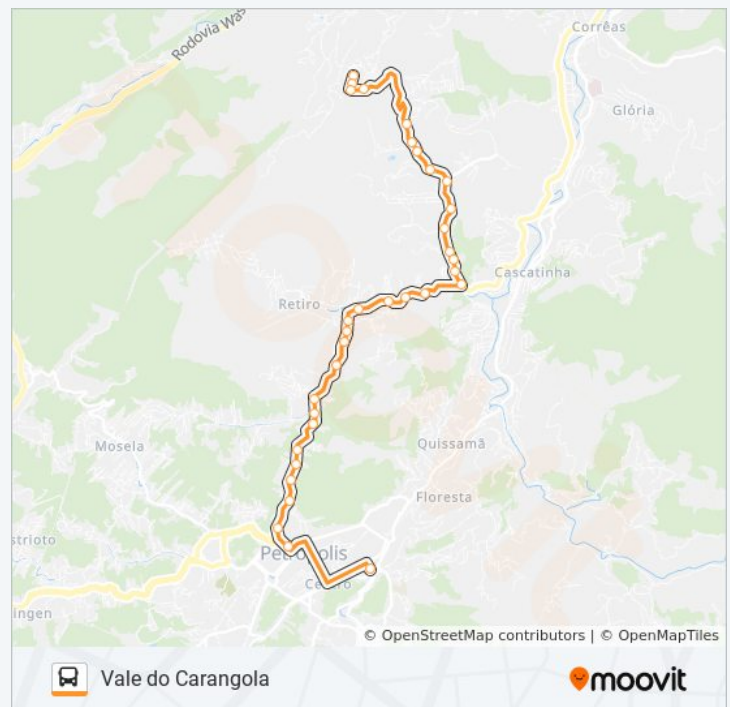

Sentido: Vale Do Carangola (Casinhas) (Via Rua Alberto Torres)

Paradas: 33

Duração da viagem: 25 min

Resumo da linha:

Rua Do Pedestre, 23

Ponto Final - Vale Do Carangola (Casinhas)

Sentido: Vale Do Carangola (Creche)

35 pontos

[VER OS HORÁRIOS DA LINHA](#)

Terminal Centro (Lado Direito)

Rua Treze De Maio, 56

Avenida Barão Do Rio Branco, 76

Rodovia Presidente Juscelino Kubitschek, 460

Avenida Barão Do Rio Branco, 804

Avenida Barão Do Rio Branco, 992