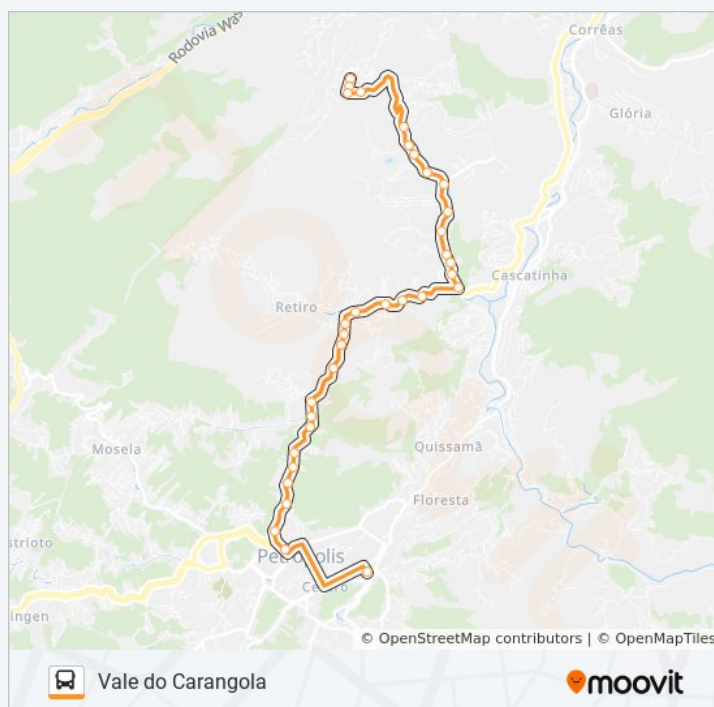

sábado

06:00 - 22:30

Informações da linha de ônibus 519

Sentido: Vale Do Carangola (Casinhas)

Paradas: 33

Duração da viagem: 25 min

Resumo da linha:

Sentido: Vale Do Carangola (Casinhas) (Via Rua Alberto Torres)

Horários da linha de ônibus 519

33 pontos

[VER OS HORÁRIOS DA LINHA](#)

Terminal Centro (Lado Direito)

Rua Treze De Maio, 56

Avenida Barão Do Rio Branco, 76

Rodovia Presidente Juscelino Kubitschek, 460

Avenida Barão Do Rio Branco, 804