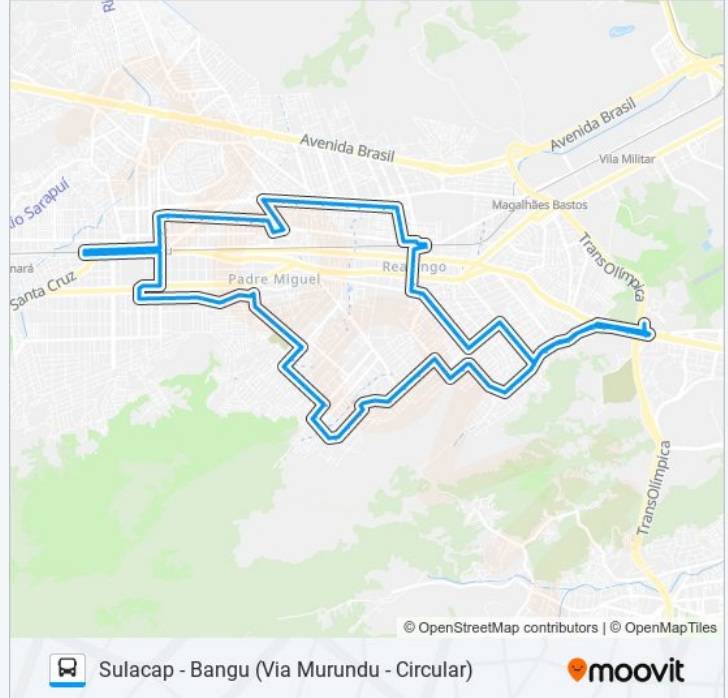

Rua Tecobe, 343

Rua Tecobe, 244

Rua Ocaibi, 477

Rua Do Governo, 1199

Rua Do Governo, 1001

Rua Miranda Varejão, 120-166

Rua Miranda Varejão, 204-224

Rua Miranda Varejão, 332-374

Rua Miranda Varejão, 488

Rua Miranda Varejão, 626-644

Rua Olímpia Esteves, 929

Rua Olímpia Esteves, 765

Rua Murundu, 1349-1399

Rua Murundu, 1147-1149

Rua Murundu, 967-997

Rua Murundu, 813

Rua Murundu, 549-551

Estrada Do Realengo, 1222

Estrada Do Realengo, 1302-1320

Estrada Do Realengo, 1412a

Estrada Do Realengo, 1702-1804

Rua Santa Cecília, 704

Ponto Final - Bangu Shopping

Região Administrativa | Bangu

Estação / Calçadão De Bangu

Rua Coronel Tamarindo, 57-179

Estação De Trem De Bangu

Rua Da Chita, 206

Rua Figueiredo Camargo, 1233

Rua Figueiredo Camargo, 1123

Rua Figueiredo Camargo, 883

Rua Figueiredo Camargo, 565-711

Rua Figueiredo Camargo, 251