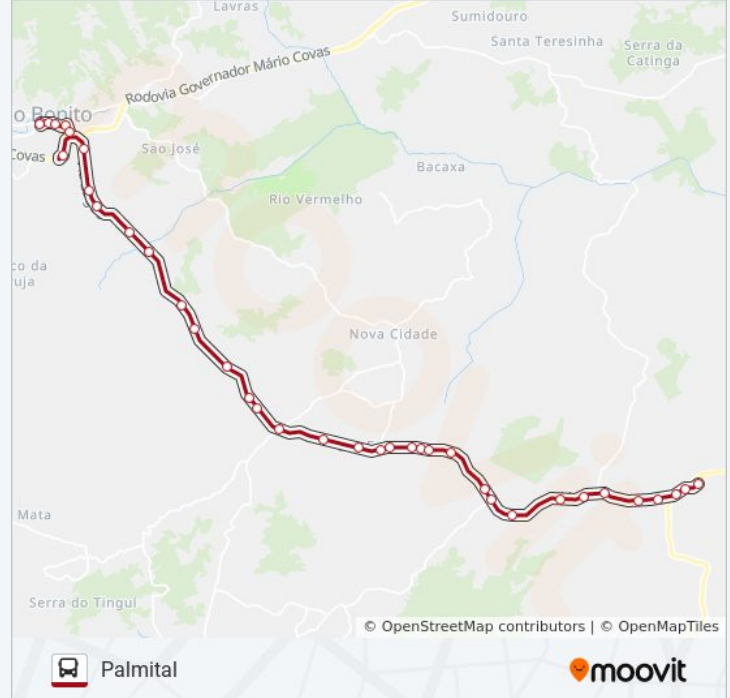

**Informações da linha de ônibus RIO BONITO - PALMITAL****Sentido:** Palmital**Paradas:** 37**Duração da viagem:** 52 min**Resumo da linha:**

Ponto Veaco, Boa Esperaça (Norte)

Ponto Passarela, Parque Andréa (Norte)

Via Lagos, 995

Via Lagos, 1043

Pedágio Via Lagos | Trevo De Palmital (Sentido Araruama)

Paradão (Norte)

Sítio São Sebastião (Norte)

Graal Oásis (Norte)

### Sentido: Rio Bonito

34 pontos

[VER OS HORÁRIOS DA LINHA](#)

Graal Oásis (Sul)

Sítio São Sebastião (Sul)

Via Lagos, 1043

Via Lagos, 995

Via Lagos, 969

### Informações da linha de ônibus RIO BONITO - PALMITAL

**Sentido:** Rio Bonito

**Paradas:** 34

**Duração da viagem:** 50 min

**Resumo da linha:**

Ponto Veaco, Boa Esperança (Sul)

Praça De Boa Esperança (Sul)