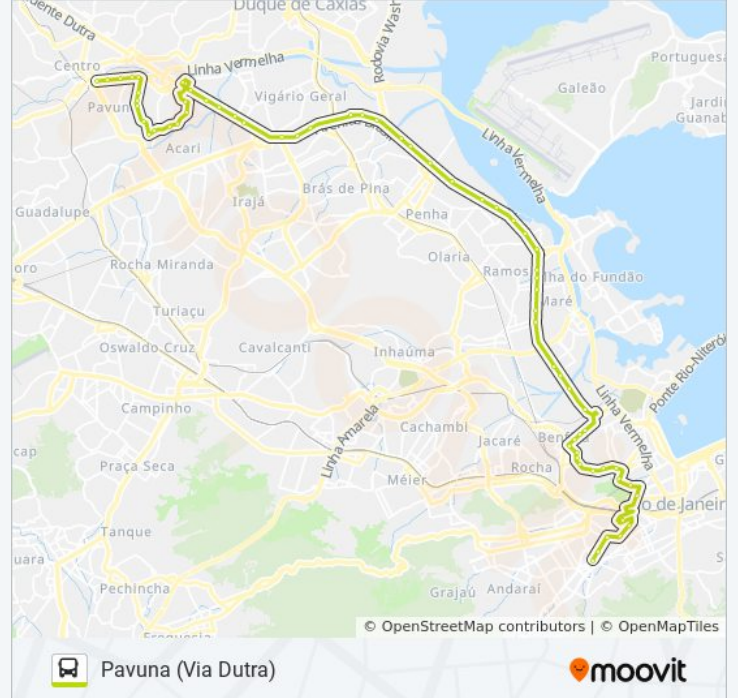

Avenida Brasil - Parque União

Avenida Brasil - Passarela 11 (Sotreq Ramos)

Avenida Brasil - Passarela 12

Avenida Brasil - Passarela 13 (Piscinão De Ramos - Sentido Zona Oeste)

Avenida Brasil - Passarela 14 (Ciaga)

Avenida Brasil - Bamrj | Cnab

Avenida Brasil - Passarela 16 (Casa Do Marinheiro)

Avenida Brasil - Passarela Do Shopping Matriz

Avenida Brasil - Passarela 17

Avenida Brasil - Passarela 18 (Mercado São Sebastião)

Avenida Brasil - Trevo Das Missões

Avenida Brasil - Passarela 19

Avenida Brasil - Passarela 20

Avenida Brasil - Passarela 21

Avenida Brasil - Passarela 22

Avenida Brasil - Trevo Das Margaridas

Rodovia Presidente Dutra (Posto Presidente)

Rodovia Presidente Dutra (Jardim América / R. Min. Artur Costa)

Rodovia Presidente Dutra (Rio Acari)

Rodovia Presidente Dutra (Fabrimar)

Rodovia Presidente Dutra (Fmc-Parque Fabril)

Avenida Coronel Phidias Távora