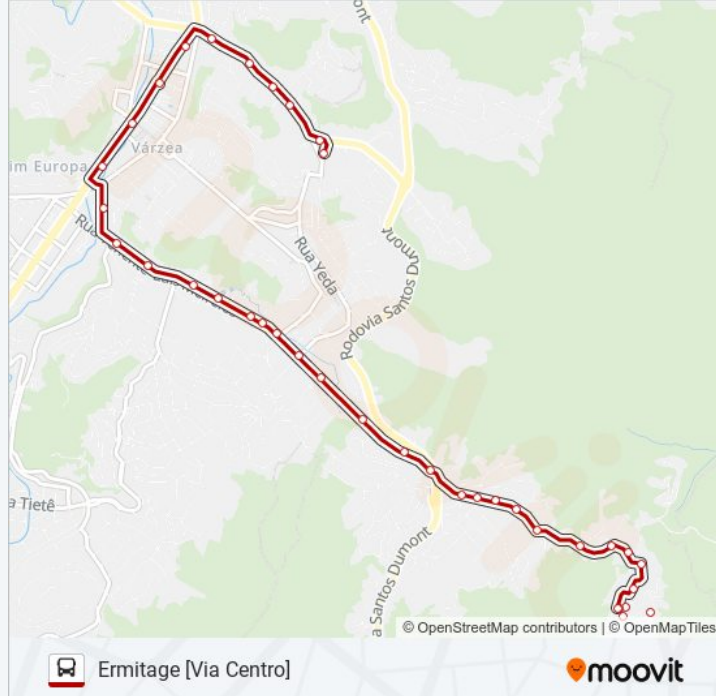

Reta Da Várzea | Extra Teresópolis (Sentido Vale Paraíso)

Reta Da Várzea | Antiga Casa De Saúde (Sentido Vale Paraíso)

Manoel José Lebrão | Renault

Subida Da Beneficiência Portuguesa

Manoel José Lebrão | Horti-Fruit Ermitage

### Sentido: Rua Guandu [Via Barra]

46 pontos

[VER OS HORÁRIOS DA LINHA](#)

Ponto Final - Coréia

Rua Maria Marques Viana, 67

Rua Tamoyo, 393 (Sentido Centro)

Rua Tamoyo | Segunda Igreja Batista Do Meudon