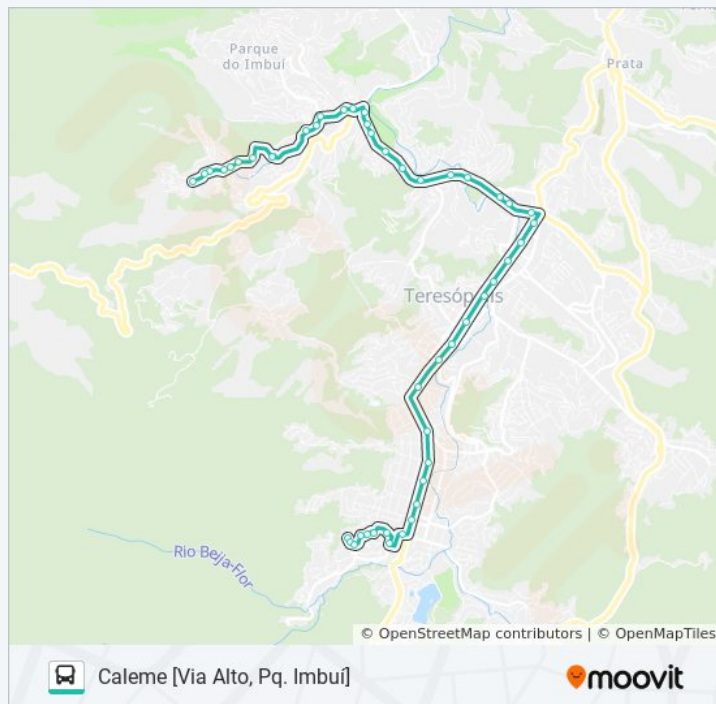

Cruz E Souza | Veraneio São Judas Tadeu

Ponte Do Imbuí

Informações da linha de ônibus P05D

Sentido: Caleme [Via Parque Do Imbuí]

Paradas: 44

Duração da viagem: 37 min

Resumo da linha:

Adelmar Taváres | Condomínio Roseiral

Estrada Do Triunfo | Entrada Do Caleme

Estrada Bom Jardim | Condomínio Week End Club

Estrada Bom Jardim | Curva Do S

Estrada Do Triunfo | Condomínio Vale Dos Eucaliptos

Estrada Do Triunfo | Sítio Dos Caetés