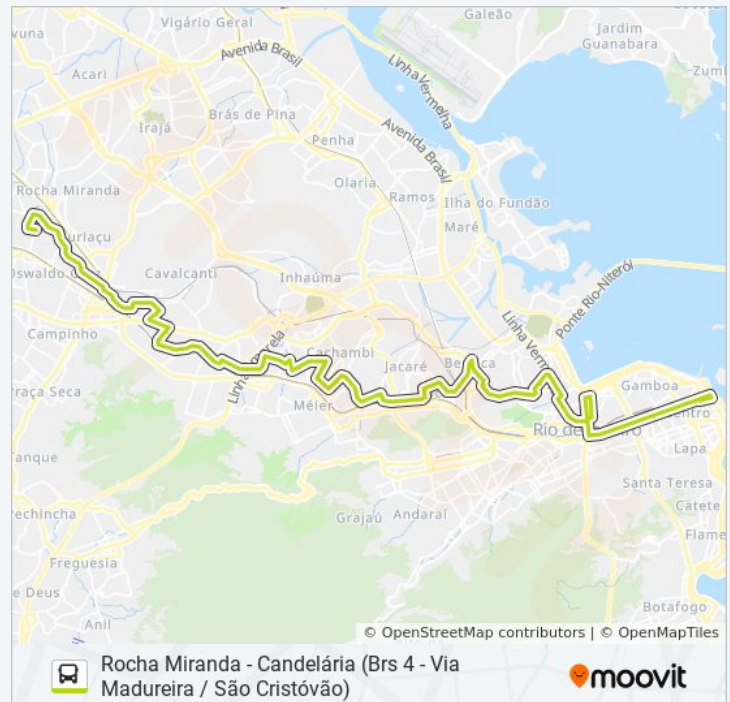

Rua Dois De Maio, 102-146

Rua Sousa Barros, 178-300

Prezunic

Informações da linha de ônibus 277

Sentido: Rocha Miranda

Paradas: 89

Duração da viagem: 86 min

Resumo da linha: