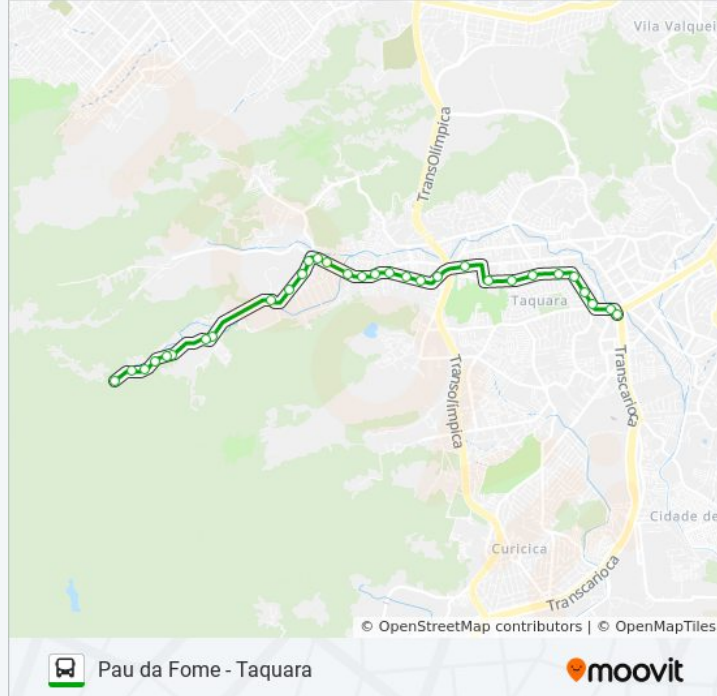

A linha de ônibus 865 | (Pau da Fome - Taquara) tem 2 itinerários.

(1) Pau Da Fome: 05:35 - 19:25(2) Taquara: 06:00 - 19:50

Use o aplicativo do Moovit para encontrar a estação de ônibus da linha 865 mais perto de você e descubra quando chegará a próxima linha de ônibus 865.

Informações da linha de ônibus 865

Sentido: Pau Da Fome

Paradas: 31

Duração da viagem: 25 min

Resumo da linha:

Estrada Do Pau Da Fome, 780

Estrada Do Pau Da Fome, 852-870

Estrada Do Pau Da Fome, 1854-1872

Estrada Do Pau Da Fome, 1954-2234

Estrada Do Pau Da Fome, 2480

Estrada Do Pau Da Fome, 2482-2490

Estrada Do Pau Da Fome, 2716

Estrada Do Pau Da Fome, 2832-2916

Estrada Do Pau Da Fome, 3030

Ponto Final - Pau Da Fome

Sentido: Taquara

29 pontos

[VER OS HORÁRIOS DA LINHA](#)

Ponto Final - Pau Da Fome

Estrada Do Pau Da Fome, 3165

Estrada Do Pau Da Fome, 2930

Estrada Do Pau Da Fome, 2325

Estrada Do Pau Da Fome, 2893