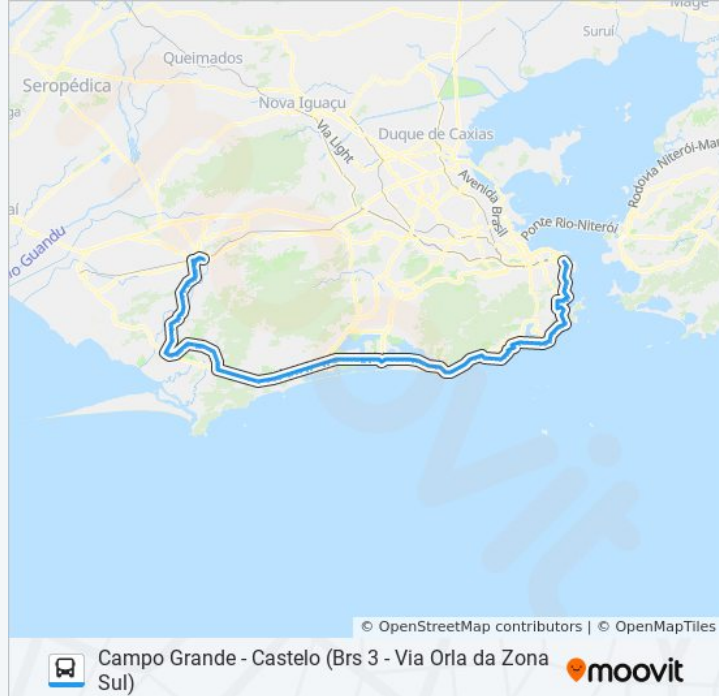

Estrada Do Monteiro, 916-930

Estrada Do Monteiro, 1072-1074

Parkshopping Campo Grande

Estrada Do Magarça, 76

Rua Campo Formoso, 390-464

Rua Campo Formoso, 744-952

Rua Campo Formoso, 1040-1048

Estrada Do Mato Alto, 2450-2588

Estrada Do Mato Alto, 2802-2858

Estrada Do Mato Alto, 3218-3542

Estrada Do Mato Alto, 3616-3782

Estrada Do Mato Alto, 3996-4024

Estrada Do Mato Alto, 4540

Creche Professora Maria Luzia Nascimento

Estrada Do Mato Alto, 4822-4996

Estrada Do Mato Alto, 5498-5526

Sepa Material De Construção

Estrada Do Mato Alto, 6067

Estrada Do Mato Alto, 6148-6312

Estrada Do Mato Alto, 6402-6908

Estrada Do Mato Alto, 7440

Estrada Do Mato Alto, 7528-7622

Estrada Do Mato Alto, 7762 | Obom Atacadão

Escola Municipal Professor Castilho

Estrada Da Matriz, 4600-4984

Estrada Da Matriz, 5382-5520

Estrada Da Matriz, 5736-5894

Estrada Da Matriz, 5936-5950

Estrada Da Matriz, 6172-6286

Estrada Da Matriz, 6451-6509

Estrada Da Matriz, 6772-6784

Estrada Da Matriz, 7122

Estrada Da Matriz, 7275-7299