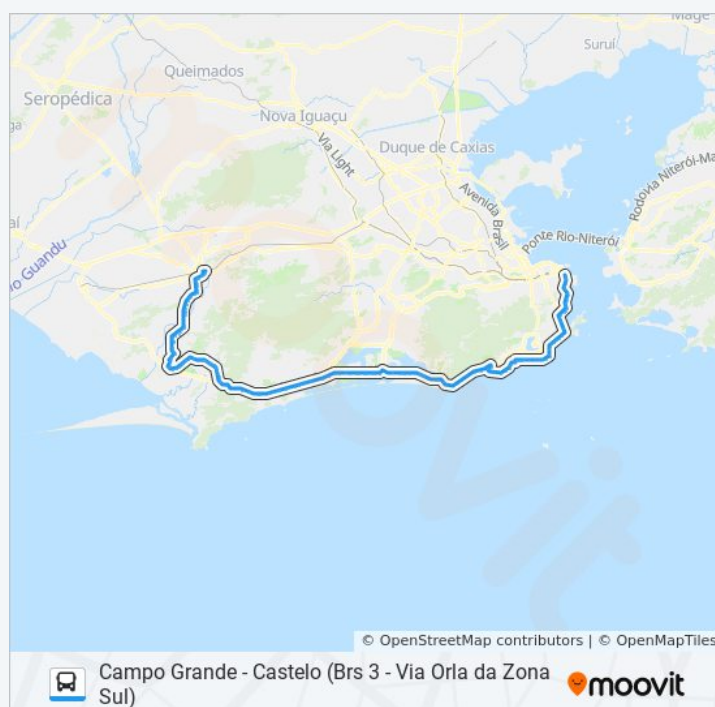

### Informações da linha de ônibus 2334

**Sentido:** Campo Grande (Via Mato Alto / Praia Do Flamengo)

**Paradas:** 156

**Duração da viagem:** 180 min

**Resumo da linha:**

Avenida Vieira Souto | Henrique Dumont