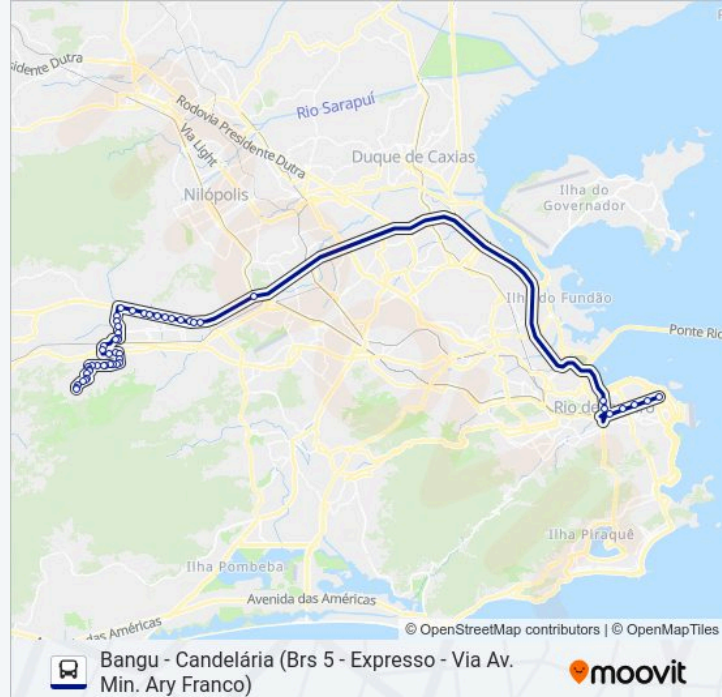

Rua Rio Da Prata, 1656-1730

Rua Cairo, 76

Rua Cairo, 180

Rua Cairo, 282

Rua Paulo Rola, 152-250

Rua Marmiari, 2040

Rua Da Aclamação, 80

Rua Da Aclamação, 270

Rua Oscár Schade, 151

Rua Mucuripe, 800

Ponto Final - Jardim Violeta / Bangu (T. Campo Grande)

Sentido: Candelária

Horários da linha de ônibus 2310

54 pontos

[VER OS HORÁRIOS DA LINHA](#)

Ponto Final - Jardim Violeta / Bangu (T. Campo Grande)

Metrô Cidade Nova | Pista Central - Sentido
Candelária

Avenida Presidente Vargas 2863 Cidade Nova Rio
De Janeiro - Rio De Janeiro 20210 Brasil

Central Do Brasil (Pista Central) - Sentido
Candelária

Avenida Presidente Vargas | Campo De Santana -
Pista Central