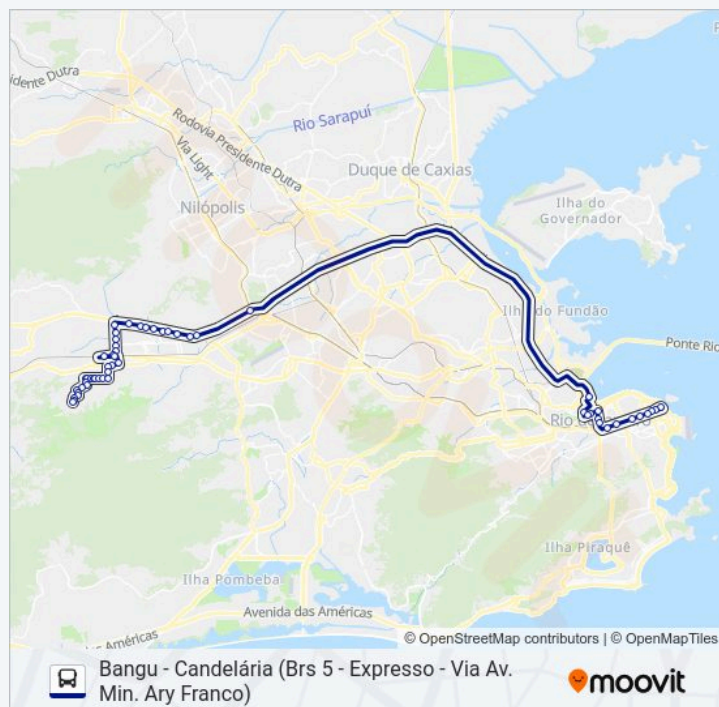

Rua Dos Açudes, 825

Rua Dos Açudes 550

Rua Da Feira | Bangu Shopping

Rua Silva Cardoso | Região Administrativa - Bangu

Estação / Calçadão De Bangu

Rua Coronel Tamarindo, 57-179

Estação De Trem De Bangu

Avenida Ministro Ary Franco, 242

Avenida Ministro Ary Franco, 518

Avenida Ministro Ary Franco, 824-850

Avenida Ministro Ary Franco, 1224

Avenida Doutora Maria Estrela, 250

Avenida Brasil - Palazzo

Tabela de horários sentido Candelária

domingo	Fora de Operação
segunda-feira	04:00 - 19:00
terça-feira	04:00 - 19:00
quarta-feira	04:00 - 19:00
quinta-feira	04:00 - 19:00
sexta-feira	04:00 - 19:00
sábado	Fora de Operação

Informações da linha de ônibus 2310

Sentido: Candelária

Paradas: 54

Duração da viagem: 70 min

Resumo da linha:

Avenida Brasil - Estr. Cancela Preta

Avenida Brasil, 1820 | Quadra Da Mocidade
(Sentido Deodoro)

Metrô Cidade Nova | Pista Central - Sentido
Candelária

Avenida Presidente Vargas 2863 Cidade Nova Rio
De Janeiro - Rio De Janeiro 20210 Brasil

Central Do Brasil (Pista Central) - Sentido
Candelária

Avenida Presidente Vargas | Campo De Santana -
Pista Central