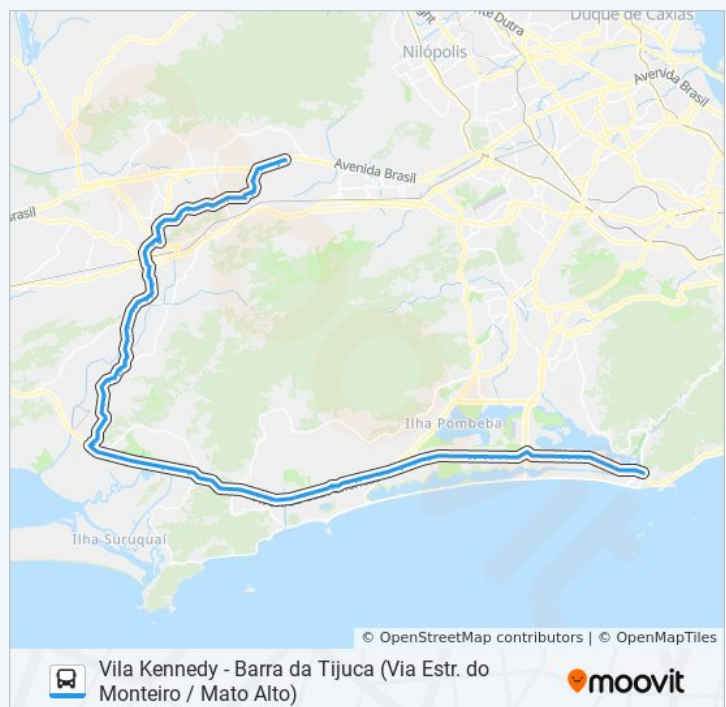

## Sentido: Vila Kennedy

106 pontos

[VER OS HORÁRIOS DA LINHA](#)

Passarela Da Barra (Sentido Recreio)  
Posto Shell  
BRT Jardim Oceânico | Term. Nuta James  
Avenida Das Américas | Downtown (Sentido Alvorada)  
Assaí Atacadista | BRT Bosque Marapendi  
Extra 24 Horas  
Cond. Santa Lúcia  
Freeway | Burguer King  
Guanabara Barra  
Bayside Shopping  
Centro Empresarial Mário Henrique Simonsen  
Village Mall  
Barrashopping - Nível Américas (Frente)  
Bosque Da Barra  
Cond. Portal Do Bosque | Portal Do Parque  
Promoinfo Barra  
Shopping Millennium  
Shop. Santa Monica Point  
Colégio Carolina Patrício  
Cond. Santa Monica Jardins  
Cond. Reserva Uno  
Riomar  
Interlagos  
Américas Barra Hotel E Eventos  
Pedra De Itaúna  
Barra Sul  
Avenida Das Américas | Mega Box / Habib'S  
Avenida Das Américas, 13900  
Avenida Das Américas | San Francisco Top Town

## Horários da linha de ônibus 2803

Tabela de horários sentido Vila Kennedy

Domingo	05:00 - 23:00
Segunda-feira	09:20 - 23:00
Terça-feira	09:20 - 23:00
Quarta-feira	09:20 - 23:00
Quinta-feira	09:20 - 23:00
Sexta-feira	05:00 - 23:00
Sábado	05:00 - 23:00

## Informações da linha de ônibus 2803

**Sentido:** Vila Kennedy

**Paradas:** 106

**Duração da viagem:** 90 min

**Resumo da linha:**

Avenida Das Américas | Vivendas Do Sol

Avenida Das Américas | Américas Shopping