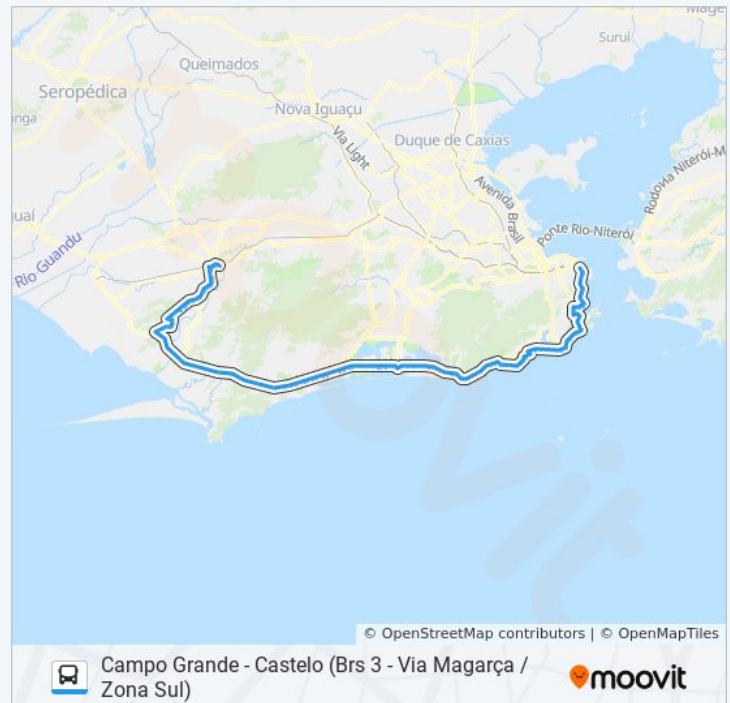

Sábado

Fora de Operação

Informações da linha de ônibus 2338

Sentido: Castelo (Via Praia Do Flamengo)

Paradas: 139

Duração da viagem: 176 min

Resumo da linha:

Avenida Campo Mourão, 242