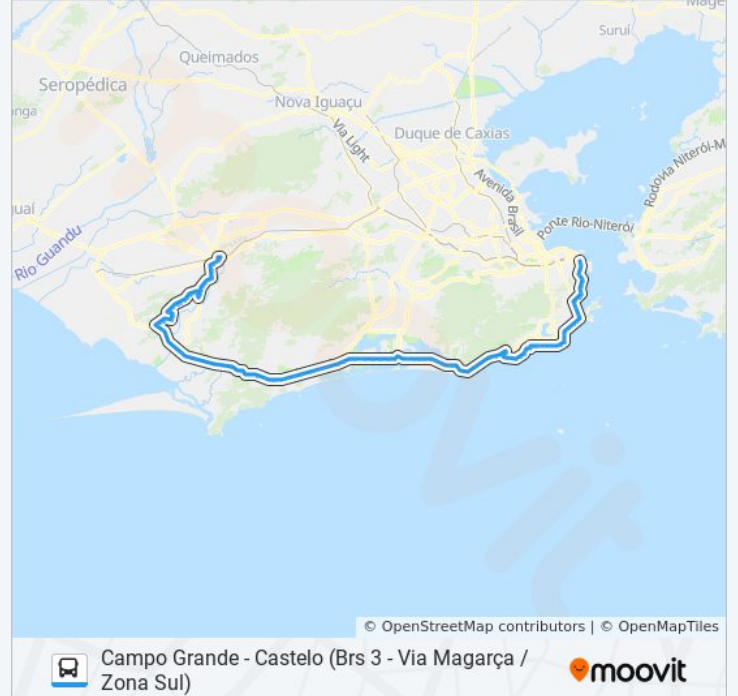

Praça Rubem Dario | Baixo Leblon

Avenida Niemeyer, 102-116

Sheraton Rio Hotel E Resort

Vidigal - Entrada Principal

Vidigal (2)

Avenida Niemeyer, 404-408

Avenida Niemeyer - Ladeira Das Yucas

Avenida Niemeyer, 815

Supermarket Rocinha

Metrô São Conrado | Largo Da Macumba

Estrada Da Gávea | Condomínio Village

Gávea Golf E Country Club

Praça São Conrado

Passarela Da Barra (Sentido Recreio)

Posto Shell

BRT Jardim Oceânico | Term. Nuta James