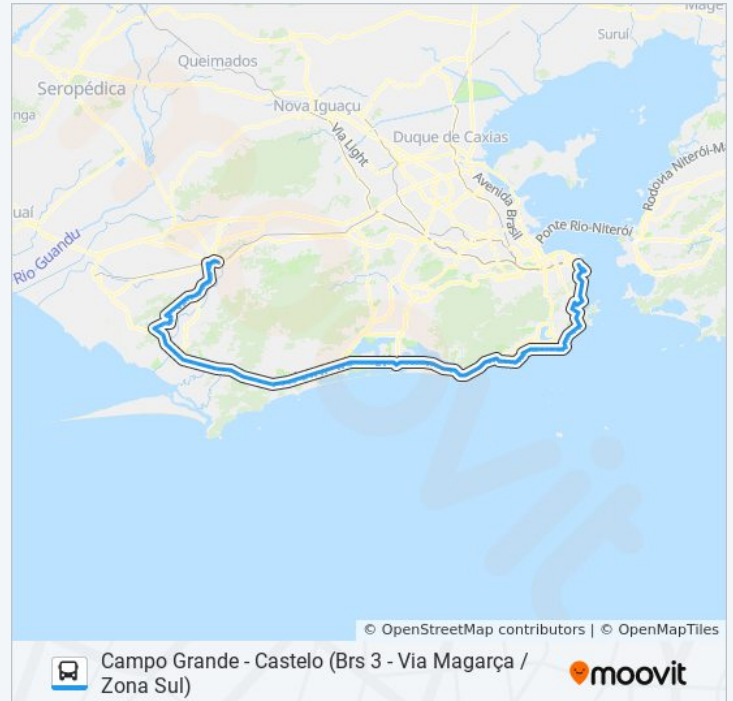

Estrada Do Magarça, 5586-5644

Informações da linha de ônibus 2338

Sentido: Castelo

Paradas: 129

Duração da viagem: 180 min

Resumo da linha:

Estrada Do Magarça, 6108

Estrada Do Magarça, 6492-6536