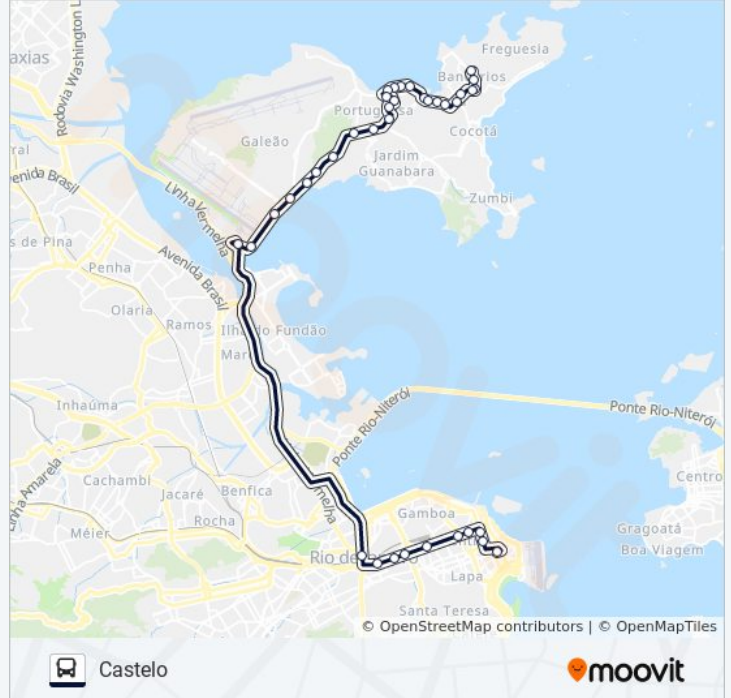

Estrada Governador Chagas Freitas, 1215

Estrada Governador Chagas Freitas, 1045

Rua Luís Sá, 257-279

Avenida Maestro Paulo E Silva | Ilha Plaza

Estrada Do Galeão | Extra Hiper

Estrada Do Galeão | Casa Show (L. Vermelha/Av. Brasil)

Estrada Do Galeão, 3986-4726

Estrada Do Galeão, 4652

Estrada Do Galeão - Direng

Estrada Do Galeão - Prefeitura Aeronáutica

Estrada Do Galeão - Base Aérea

Av. Brigadeiro Trompowski - Saída Da Ilha

Av. Brigadeiro Trompowski - 2º Força Aérea

Leopoldina (Pista Central)

Metrô Cidade Nova | Pista Central - Sentido Candelária

Avenida Presidente Vargas 2863 Cidade Nova
Rio De Janeiro - Rio De Janeiro 20210 Brasil

Sambódromo - Marquês De Sapucaí (Pista Central)

Central Do Brasil (Pista Central) - Sentido Candelária

Avenida Presidente Vargas / Avenida Passos
(Pista Lateral - Desativado Aos Sábados)

Terminal Da Candelária | Metrô Uruguaiana -
Pista Lateral (Ideal / Paranapan)

BRS 1 / 2 / 4 / 5 - Buenos Aires / VLT Candelária

BRS 1 / 2 / 4 / 5 - VLT 7 De Setembro / Colombo

Ponto Final / Regulador - Castelo (Linhas 157,
2343 E 2344)

Os horários e os mapas do itinerário da linha de ônibus 2344 estão disponíveis, no formato PDF offline, no site: moovitapp.com. Use o [Moovit App](#) e viaje de transporte público por Rio de Janeiro e Região! Com o Moovit você poderá ver os horários em tempo real dos ônibus, trem e metrô, e receber direções passo a passo durante todo o percurso!

[Sobre o Moovit](#) • [Soluções MaaS](#) • [Países atendidos](#) • [Comunidade Mooviter](#)

© 2024 Moovit. Todos os direitos reservados.

Confira os horários de chegada em tempo real!