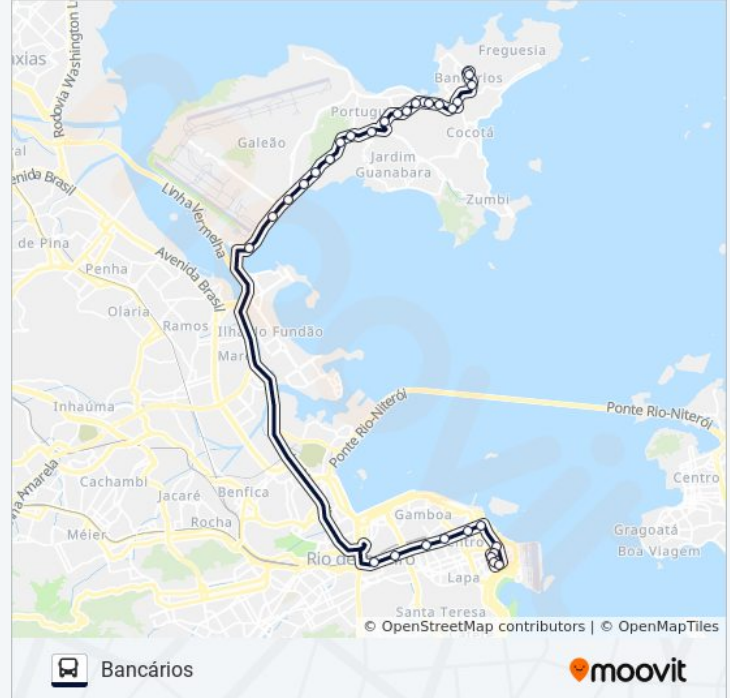

**Informações da linha de ônibus 2344****Sentido:** Bancários**Paradas:** 32**Duração da viagem:** 47 min**Resumo da linha:**

Estrada Do Galeão | Casa Show (Ilha)

Estrada Do Galeão | Extra Hiper

Avenida Maestro Paulo E Silva | Assaf

Rua Jaime Perdigão, 827

Rua Jaime Perdigão, 431-549

Rua Jaime Perdigão, 199

Estrada Do Dendê, 1056

Estrada Do Dendê, 815

Estrada Do Dendê, 542-570

Estrada Do Dendê, 205

Avenida Paranapuã, 1609

Avenida Doutor Agenor De Almeida Loyola, 196

Praça Dos Bancários (Sentido Estaleiro Eisa)

Ponto Final - Praça Dos Bancários (326, 492 E 2344)

### Sentido: Castelo

37 pontos

[VER OS HORÁRIOS DA LINHA](#)

Ponto Final - Praça Dos Bancários (326, 492 E 2344)

Avenida Doutor Agenor De Almeida Loyola, 317

Avenida Doutor Agenor De Almeida Loyola, 63

Avenida Paranapuã, 1118-1120