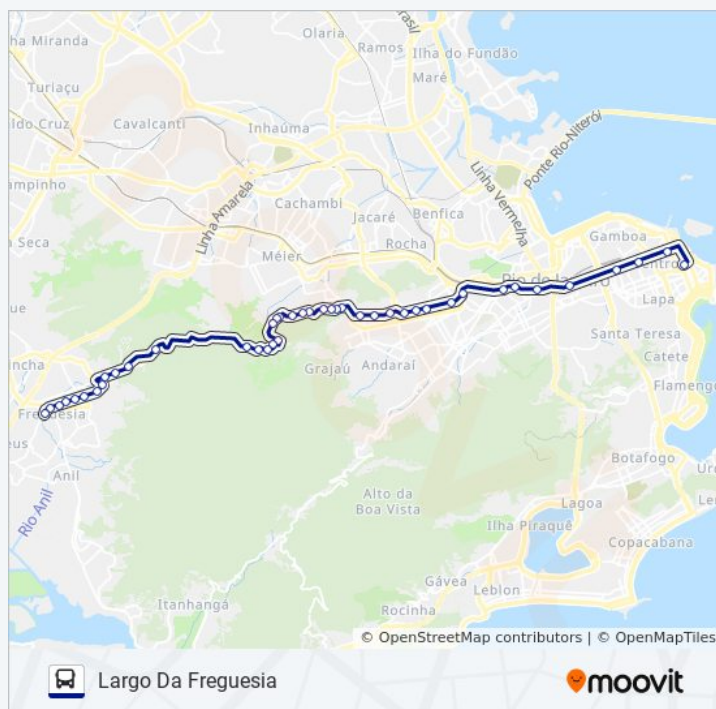

Auto Estrada Grajaú - Jacarepaguá, 951

Auto Estrada Grajaú - Jacarepaguá, 955

Auto Estrada Grajaú - Jacarepaguá, 1275

Auto Estrada Grajaú - Jacarepaguá, 1275

Tabela de horários sentido Largo Da Freguesia

domingo	Fora de Operação
segunda-feira	07:10 - 09:00
terça-feira	07:10 - 09:00
quarta-feira	07:10 - 09:00
quinta-feira	07:10 - 09:00
sexta-feira	07:10 - 09:00
sábado	Fora de Operação

Informações da linha de ônibus 2114

Sentido: Largo Da Freguesia

Paradas: 47

Duração da viagem: 56 min

Resumo da linha:

Auto Estrada Grajaú - Jacarepaguá, 2522-3098

Auto Estrada Grajaú - Jacarepaguá, 3100-3186