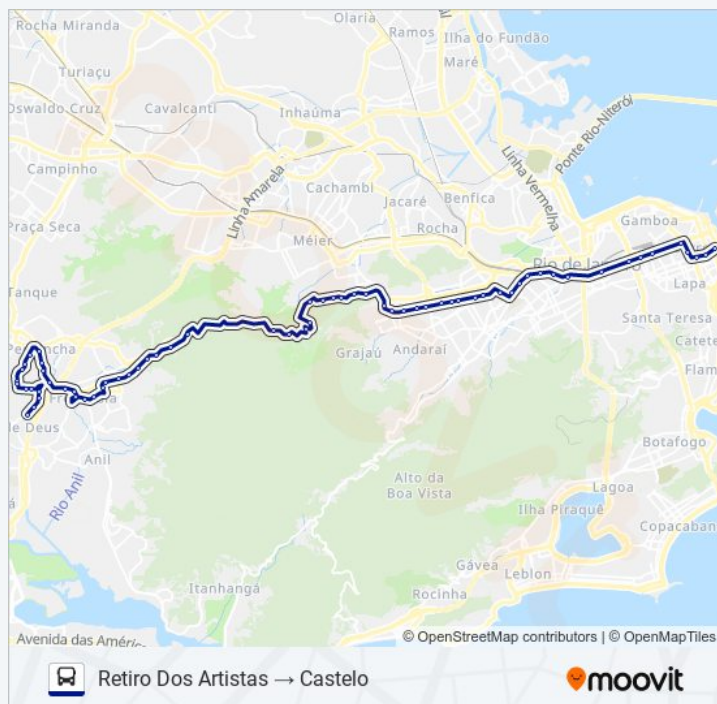

Auto Estrada Grajaú - Jacarepaguá, 1455-3059

Auto Estrada Grajaú - Jacarepaguá, 785-1453

Auto Estrada Grajaú - Jacarepaguá, 785-1453

Informações da linha de ônibus 2114

Sentido: Retiro Dos Artistas → Castelo

Paradas: 65

Duração da viagem: 55 min

Resumo da linha:

Auto Estrada Grajaú - Jacarepaguá, 601

Rua José Do Patrocínio, 306 (Via Teodoro Da Silva)

Rua Itabaiana 4

Rua Teodoro Da Silva 923

BRS 4 5 I - Mendes Tavares