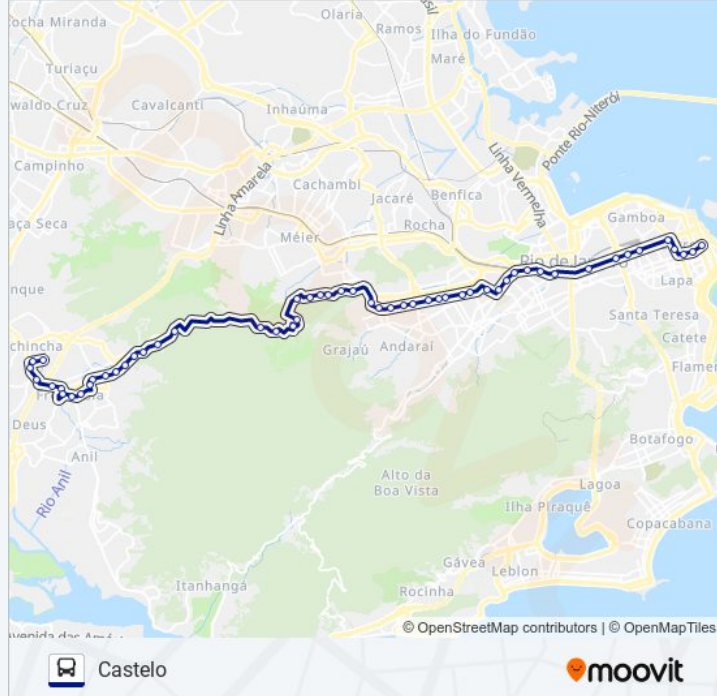

Auto Estrada Grajaú - Jacarepaguá, 601

Rua José Do Patrocínio, 306 (Via Teodoro Da Silva)

Rua Itabaiana 4

Rua Teodoro Da Silva 923

BRS 4 5 I - Mendes Tavares

BRS 4 5 I - Barão De São Francisco

Rua Teodoro Da Silva 513

BRS 2,4,5,6,7,I: Souza Franco

BRS 4 5 I - Gonzaga Bastos

Avenida Professor Manoel De Abreu | C.E. João Alfredo

Avenida Professor Manoel De Abreu | Hospital Universitário Pedro Ernesto

BRS 5,6: Jaceguai

Avenida Maracanã | Eurico Rabêlo (Pista Central)

Maracanã - Acesso Leste

CEFET (Pista Central)

Uva / Ifrj

Rua Teixeira Soares

Praça Da Bandeira | Pista Central - Sentido Centro

BRS 1 3 5 - Cidade Nova

Sambódromo - Marquês De Sapucaí (Pista Lateral)

BRS 1 3 - Rua De Santana

Central Do Brasil (Pista Lateral - Linhas Via Avenida Passos)

Avenida Presidente Vargas / Avenida Passos
(Pista Lateral - Desativado Aos Sábados)

BRS 2 / 3 / 5 / I - Teatro João Caetano | Praça
Tiradentes