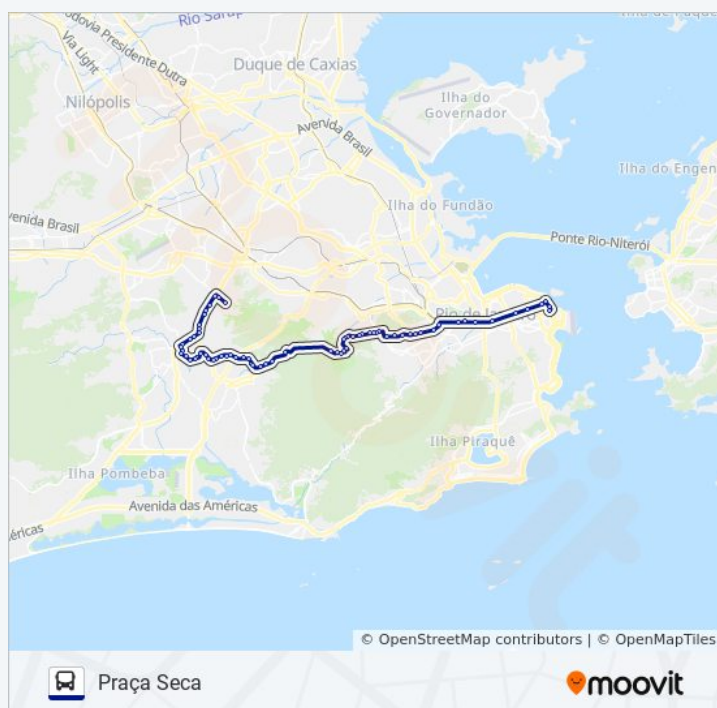

### Informações da linha de ônibus 2111

**Sentido:** Praça Seca

**Paradas:** 69

**Duração da viagem:** 78 min

**Resumo da linha:**

Auto Estrada Grajaú - Jacarepaguá, 1275

Auto Estrada Grajaú - Jacarepaguá, 2522-3098