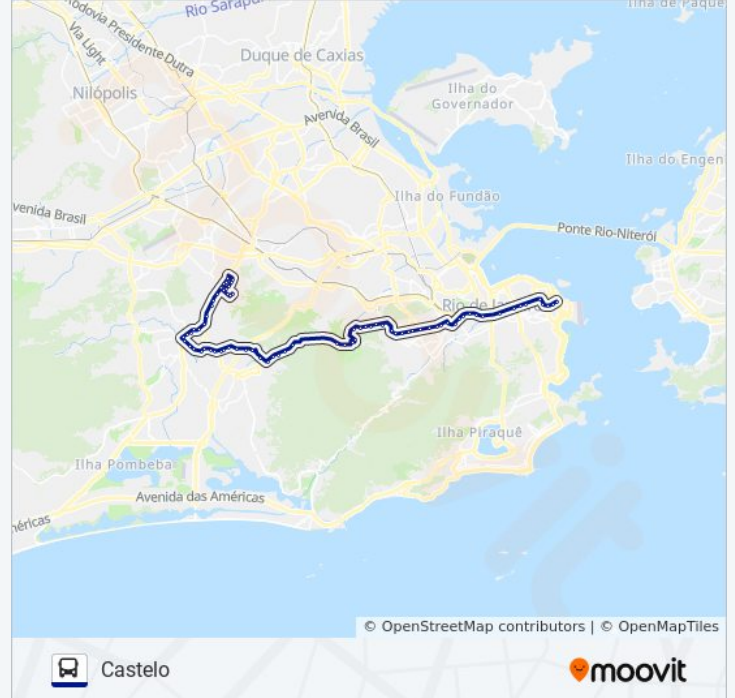

Auto Estrada Grajaú - Jacarepaguá, 4393-4751

Sítio Da Serra

Auto Estrada Grajaú - Jacarepaguá, 3781

Auto Estrada Grajaú - Jacarepaguá, 3061-3145

Auto Estrada Grajaú - Jacarepaguá, 1455-3059

Auto Estrada Grajaú - Jacarepaguá, 1455-3059

Auto Estrada Grajaú - Jacarepaguá, 1455-3059

Auto Estrada Grajaú - Jacarepaguá, 785-1453

Auto Estrada Grajaú - Jacarepaguá, 785-1453

Auto Estrada Grajaú - Jacarepaguá, 601

Rua José Do Patrocínio, 306 (Via Teodoro Da Silva)

Rua Itabaiana 4

Rua Teodoro Da Silva 923

BRS 4 5 I - Mendes Tavares

BRS 4 5 I - Barão De São Francisco

Rua Teodoro Da Silva 513

BRS 2,4,5,6,7,I: Souza Franco

BRS 4 5 I - Gonzaga Bastos

Avenida Professor Manoel De Abreu | C.E. João Alfredo

Avenida Professor Manoel De Abreu | Hospital Universitário Pedro Ernesto

BRS 5,6: Jaceguai

Avenida Maracanã | Eurico Rabêlo (Pista Central)

Maracanã - Acesso Leste

CEFET (Pista Central)

Uva / Ifrj

Rua Teixeira Soares