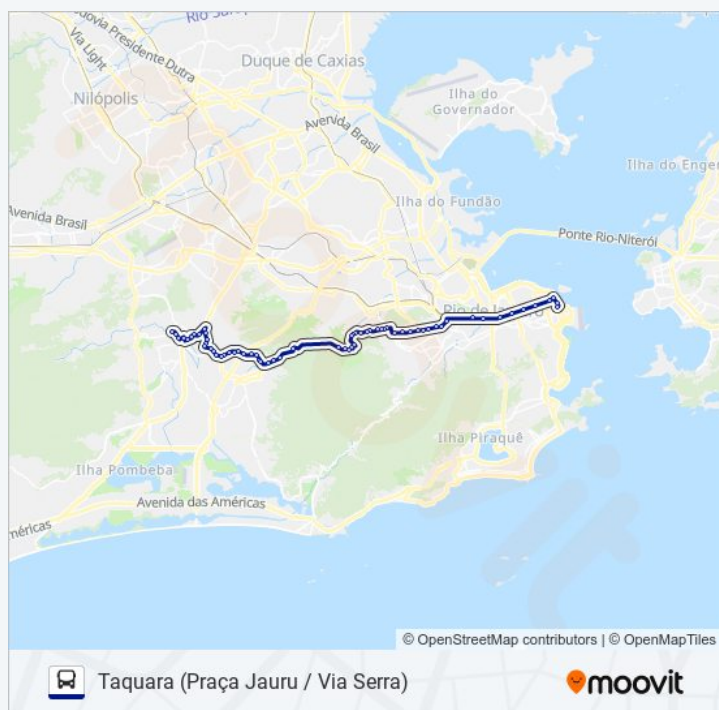

### Informações da linha de ônibus 2112

**Sentido:** Taquara (Praça Jauru / Via Serra)

**Paradas:** 64

**Duração da viagem:** 62 min

**Resumo da linha:**

Auto Estrada Grajaú - Jacarepaguá, 3500

Sítio Da Serra