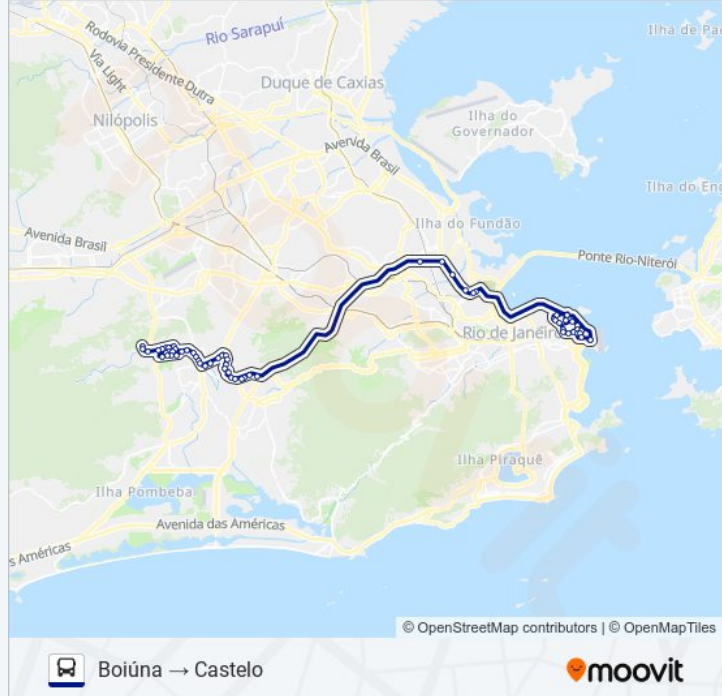

Estrada Do Tindiba, 2835

Estrada Do Tindiba, 2567

Estrada Do Tindiba, 2479

Avenida Nelson Cardoso, 1221 | Escola Barão Da Taquara

Colégio Nacional

Av. Nelson Cardoso | Praça Pastor José Amâncio

Av. Nelson Cardoso | Rua Lívio Barreto

Av. Geremário Dantas | Intercontinental Tanque

Av. Geremário Dantas | Cartório Do Tanque

Av. Geremário Dantas | Supermarket

Av. Geremário Dantas | Center Shopping Rio

Rua Lopo Saraiva | Camim

Estrada Do Tindiba | Prezunic Pechincha

Estrada Do Tindiba | Largo Do Pechincha

Estrada Do Pau-Ferro | Supermercado Princesa

Estrada Do Pau-Ferro, 138

Estrada Do Pau-Ferro, 238-250

18º Batalhão De Polícia Militar

Saída 7 - Linha Amarela (Sentido Av. Brasil)

Saída 9 Linha Amarela

Avenida Brasil | Fiocruz

Avenida Brasil | Passarela 05 / Entrada Do Parque Arará

Avenida Brasil | Barreira Do Vasco

Avenida Brasil | Passarela 04 / Assaí Caju

Aeroporto Santos Dumont

Ponto Final - Castelo

BRS 1 / 2 / 3 / 4 / 5 / I - Alerj / Graça Aranha

Airport Shuttle - Castelo

BRS 1 / 2 / 3 / 4 / 5 / I - Tribunal De Justiça Do Rio De Janeiro

BRS 1 / 2 / 3 / 4 / 5 - Praça XV | Estação Das Barcas

Terminal Da Candelária - Praça Pio X (Sentido