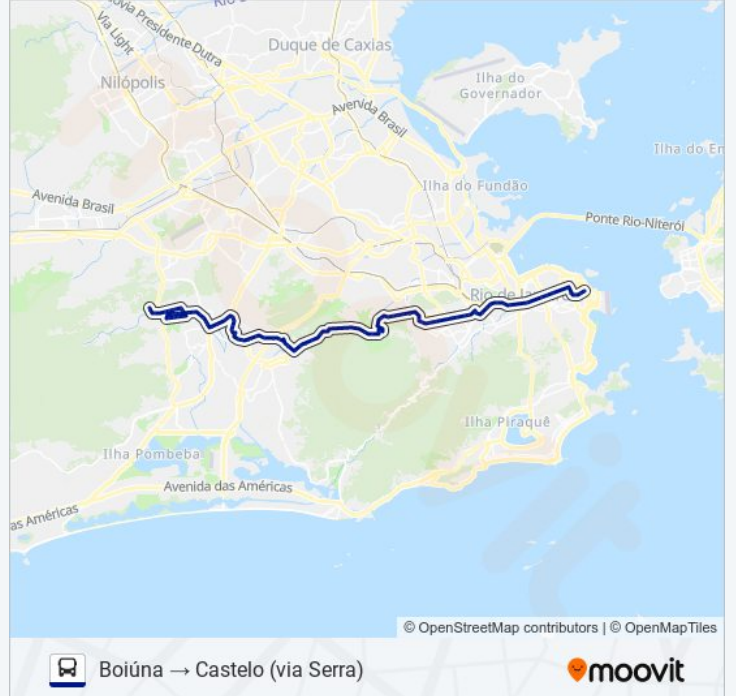

Estrada Meringuava, 1109

Estrada Meringuava, 471-475

Estr. Do Tindiba | Praça Jauru (Volta)

Estrada Do Tindiba, 2835

Estrada Do Tindiba, 2567

Estrada Do Tindiba, 2479

Avenida Nelson Cardoso, 1221 | Escola Barão Da Taquara

Colégio Nacional

Av. Nelson Cardoso | Praça Pastor José Amâncio

Av. Nelson Cardoso | Rua Lívio Barreto

Av. Geremário Dantas | Intercontinental Tanque

Av. Geremário Dantas | Cartório Do Tanque

Av. Geremário Dantas | Supermarket

Av. Geremário Dantas | Center Shopping Rio

Rua Lopo Saraiva | Camim

Estrada Do Tindiba | Prezunic Pechincha

Estrada Do Tindiba | Largo Do Pechincha

Estrada Do Pau-Ferro | Supermercado Princesa

Estrada Do Pau-Ferro, 138

Estrada Do Pau-Ferro, 238-250

18º Batalhão De Polícia Militar

Drogaria Pacheco

Estrada Do Pau-Ferro, 834-870

Estrada Do Pau-Ferro, 1070

Condomínio Garden Up

Centro Educacional Rio - Freguesia

Casa De Festas Vila Inglesa

Estrada Dos Três Rios, 2364

Estrada Dos Três Rios, 2644-2724

Hospital Federal Cardoso Fontes

Auto Estrada Grajaú - Jacarepaguá, 4393-4751

Sítio Da Serra