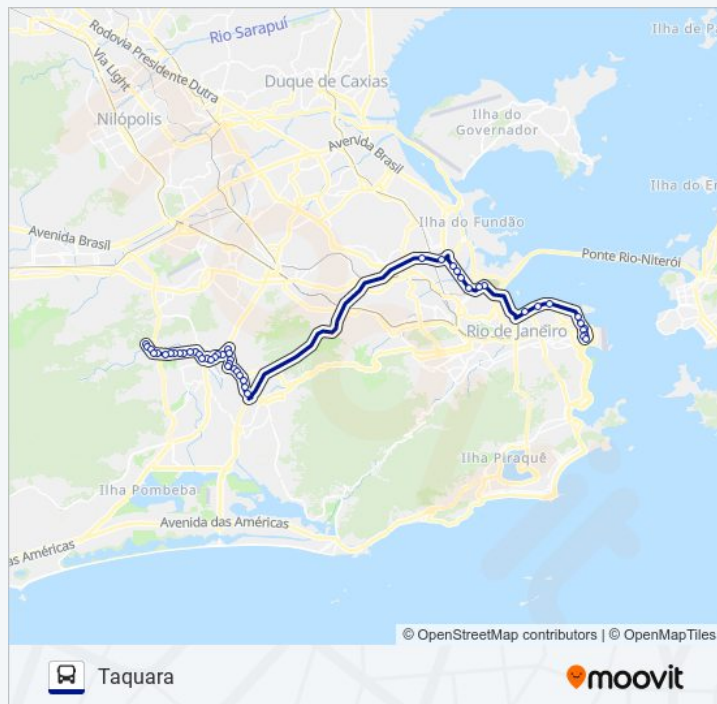

## Informações da linha de ônibus 2112

**Sentido:** Taquara

**Paradas:** 48

**Duração da viagem:** 65 min

**Resumo da linha:**

Avenida Geremário Dantas, 526-532

Av. Geremário Dantas | Lona Cultural De Jacarepaguá (Apenas Linhas Sentido Tanque)