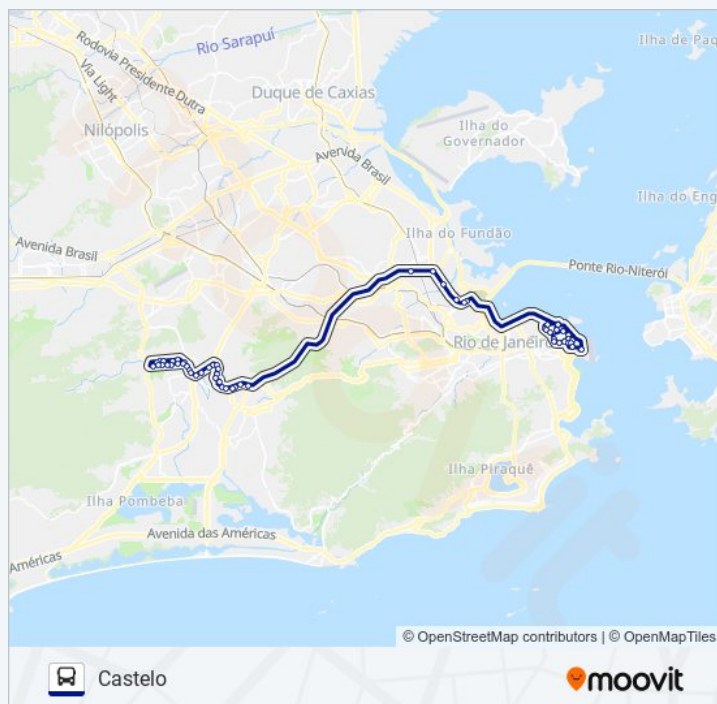

### Informações da linha de ônibus 2112

**Sentido:** Castelo

**Paradas:** 55

**Duração da viagem:** 70 min

**Resumo da linha:**

Av. Geremário Dantas | Supermarket

Av. Geremário Dantas | Center Shopping Rio

Rua Lopo Saraiva | Camim