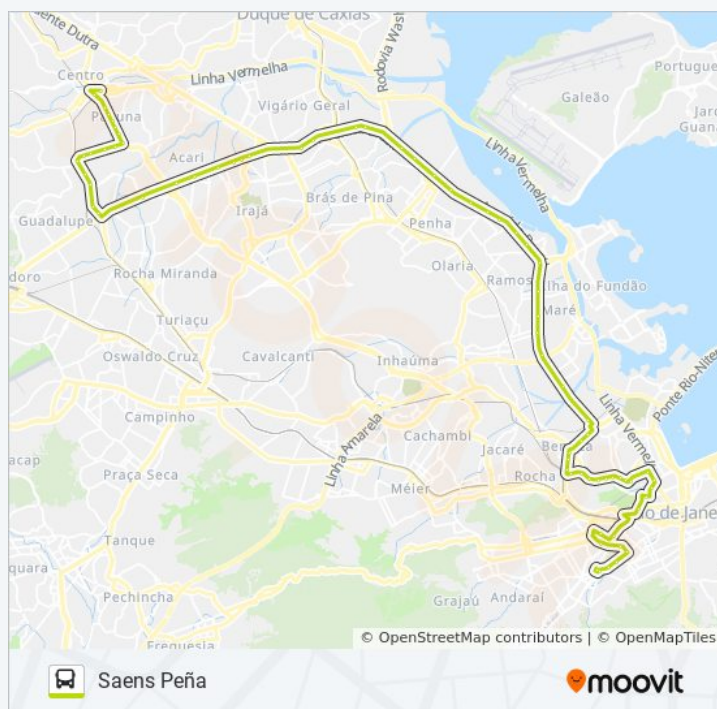

Avenida Brasil - Passarela 20

Avenida Brasil | Cidade Alta

Avenida Brasil | Passarela Mercado São Sebastião

Avenida Brasil | Passarela 17

Avenida Brasil | Passarela Do Shopping Matriz

Avenida Brasil | Passarela 16 / Casa Do Marinheiro

Avenida Brasil | Passarela 15 / Cefan

Avenida Brasil | Bamrj / Cnab

Avenida Brasil - Passarela 14 (Ciaga)

Avenida Brasil | Passarela 13 / Piscinão De Ramos (Sentido Centro)

Avenida Brasil | Passarela 12

Avenida Brasil | Passarela 11 / Borgauto

Avenida Brasil | Passarela 10 (Linhas Municipais)

Duração da viagem: 77 min

Resumo da linha:

Zona Norte / Intermunicipais)

Avenida Brasil | Passarela 08

Avenida Brasil | Passarela 07 / Toulon

Avenida Brasil | Trevo Da Linha Amarela