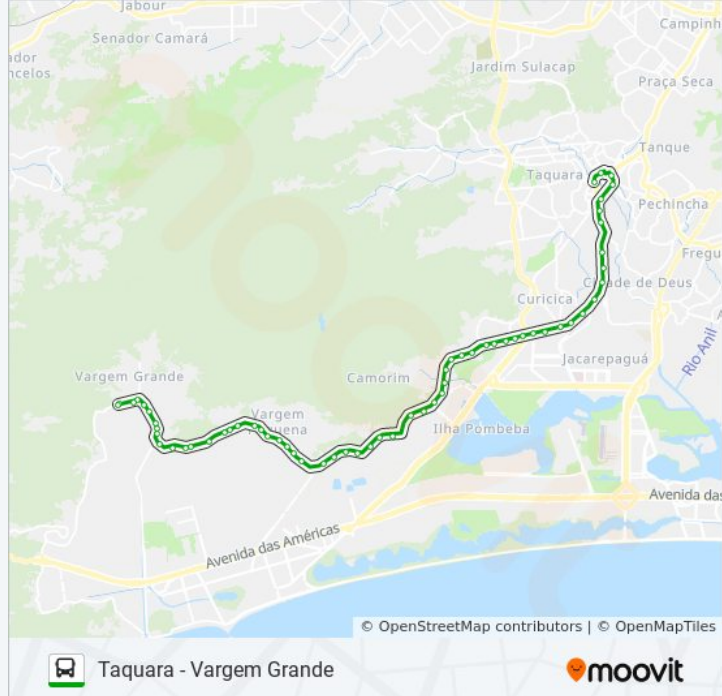

### Informações da linha de ônibus 810SP

**Sentido:** Taquara

**Paradas:** 60

**Duração da viagem:** 55 min

**Resumo da linha:**

Estrada Dos Bandeirantes, 14485-14695

Estrada Dos Bandeirantes, 14171-14253

Estrada Dos Bandeirantes, 13841

Estrada Dos Bandeirantes | Garagem Útil/Tijuca - Curicica

Estrada Dos Bandeirantes | Supermercado Mundial - Curicica

Estrada Dos Bandeirantes | Drogaria Pacheco (Curicica)

Estrada Dos Bandeirantes | BRT Curicica

Estrada Dos Bandeirantes | Praça Do Bandolim

Estrada Dos Bandeirantes | Rua Coronel William

Estrada Dos Bandeirantes | BRT Arroio Pavuna | Atacadão

BRT Vila Sapê / Atacadão

Estrada Dos Bandeirantes | BRT Recanto Das Palmeiras

Estrada Dos Bandeirantes, 2355-2397

Roche / BRT Divina Providência

Estrada Dos Bandeirantes | Merck | Coca-Cola

Estr. Dos Bandeirantes | Rua Morivas

Colégio Estadual Brigadeiro Schorcht

Rua Marechal José Beviláqua | Colégio Nacional Júnior