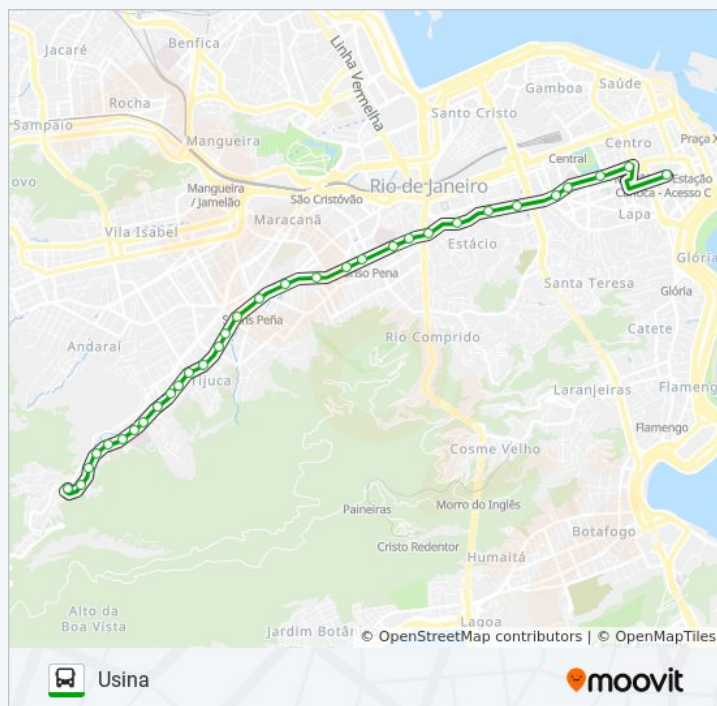

Terminal Jamil Amiden - Metrô Carioca (Linhas 217 E 229)

Sentido: Usina

33 pontos

[VER OS HORÁRIOS DA LINHA](#)

Terminal Jamil Amiden - Metrô Carioca (Linhas 217 E 229)

BRS 1 / 4 / 5 / I - Praça Tiradentes

BRS 1 / 2 / 5 - Praça Da República II

BRS 1 / 2 / 4 - General Caldwell

Rua Frei Caneca 112

Praça Coronel Castelo Branco

BRS 1,2,4,I: Reverendo Álvaro Reis

BRS 1,2,4: Largo Do Estácio

BRS 1,2,4,6: Paulo De Frontin

BRS 1,2,4,5,6,I: Barão De Ubá

BRS 2,4,5,6,I: Domício Da Gama

BRS 2,5,6,I: Afonso Pena

BRS 2,5,6,I: Professor Gabizo

BRS 2,5,6,I: São Francisco Xavier

BRS 2,5,6,7,I: Carmela Dutra

BRS 2,5,6,7,I: Conselheiro Zenha

BRS 2,5,7,I: Saens Peña I

Rua Conde De Bonfim | Rua Pinto Figueiredo

Rua Conde De Bonfim | Rua Conde De Itaguaí

Rua Conde De Bonfim | Rua José Higino (Linhas Via Conde De Bonfim)

Rua Conde De Bonfim | Igreja Maronita Nossa Sra. Do Líbano

Supermarket | Metrô Uruguai

Rua Conde De Bonfim | Universidade Cândido Mendes

Rua Conde De Bonfim | Prix (Rede Unno)

Rua Conde De Bonfim | Ultra

Horários da linha de ônibus 229

Tabela de horários sentido Usina

Domingo	06:40 - 18:00
Segunda-feira	06:40 - 20:20
Terça-feira	06:40 - 20:20
Quarta-feira	06:40 - 20:20
Quinta-feira	06:40 - 20:20
Sexta-feira	06:40 - 18:00
Sábado	06:40 - 19:20

Informações da linha de ônibus 229

Sentido: Usina

Paradas: 33

Duração da viagem: 60 min

Resumo da linha: