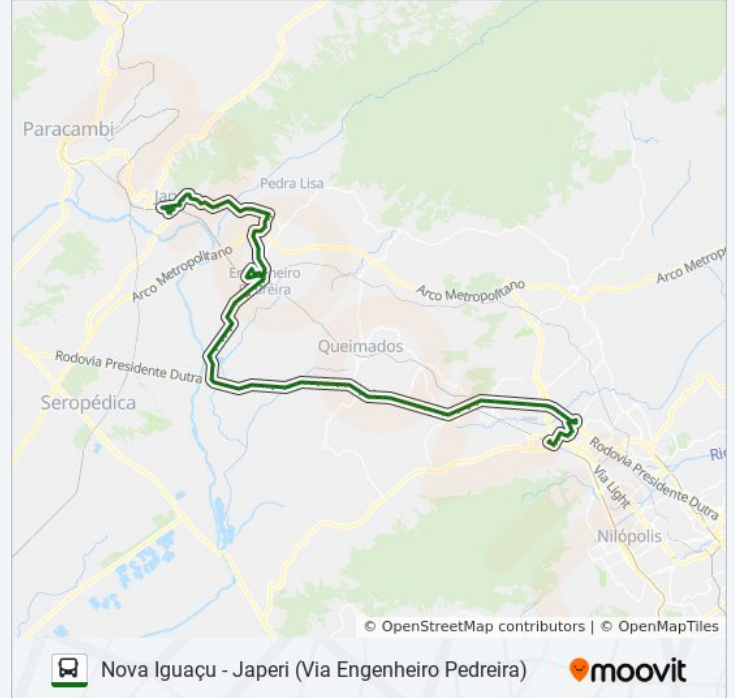

Rodovia Presidente Dutra (R. Geni Saraiva/Cerâmica)

Rodovia Presidente Dutra (Tasa)

Rodovia Presidente Dutra (Saída 183/Cacuaia)

Rodovia Presidente Dutra (Posto Mata Virgem)

Rodovia Presidente Dutra (Andina Coca-Cola)

Rodovia Presidente Dutra (Tio Luiz/Flancar)

Rodovia Presidente Dutra, 479

Rodovia Presidente Dutra (Jardim Roma)

Rodovia Presidente Dutra (Artsul/Eduric)

Rodovia Presidente Dutra (Artsul Futebol Clube)

Rodovia Presidente Dutra (Galpão Das Lojas Americanas/Posto Gatão))

Rodovia Presidente Dutra (Inconfidência)

Rodovia Presidente Dutra (Csn Cimentos)

Rodovia Presidente Dutra (Projetec/Forjas)

Rodovia Presidente Dutra (Estrada Da Onça/Andaimes Porto)

Rodovia Presidente Dutra (Entrada De Queimados)

Rodovia Presidente Dutra (Marajoara)

Rodovia Presidente Dutra (Jardim São Miguel)

Rodovia Presidente Dutra (Snap Logística)

Rodovia Presidente Dutra (Valdariosa)

Rodovia Presidente Dutra (Vila Cristina)

Rodovia Presidente Dutra, 588

Rua Santa Rosa, 203

Rodovia Presidente Dutra, 130

Rodovia Presidente Dutra (Chácara Do Sol)

Rodovia Presidente Dutra (Distrito Industrial De Queimados)

Avenida Guandú | Zé Do Pipo

Avenida Tancredo Neves, 5895-5965

Avenida Tancredo Neves, 5319-5393

Avenida Tancredo Neves, 4883-4955