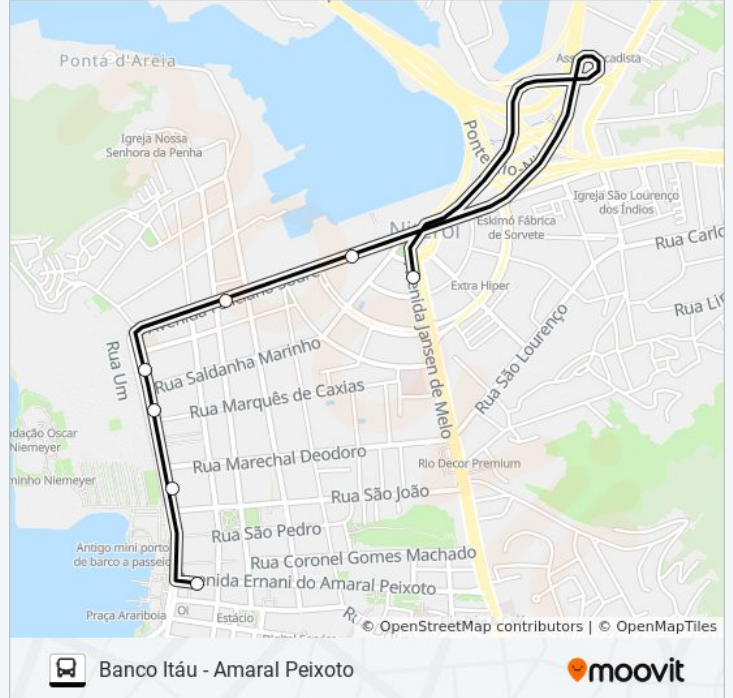

**Sentido: Banco Itáu - Amaral Peixoto**

7 pontos

[VER OS HORÁRIOS DA LINHA](#)

Avenida Ernani Do Amaral Peixoto 116 Centro  
Niterói - Rio De Janeiro 24011 Brasil

Avenida Visconde Do Rio Branco 287

Avenida Visconde Do Rio Branco 183

Rua Visconde Do Rio Branco 161a Centro Niterói  
- Rio De Janeiro 24030 Brasil

Avenida Feliciano Sodré 106 Centro Niterói - Rio  
De Janeiro 24030 Brasil

Avenida Feliciano Sodré 300 Centro Niterói - Rio  
De Janeiro 24030 Brasil

Avenida Jansen De Melo Centro Niterói - Rio De  
Janeiro 24030 Brasil

**Horários da linha de ônibus 22A**

Tabela de horários sentido Banco Itáu - Amaral  
Peixoto

Domingo	Fora de Operação
Segunda-feira	06:20 - 08:20
Terça-feira	06:20 - 08:20
Quarta-feira	06:20 - 08:20
Quinta-feira	06:20 - 08:20
Sexta-feira	06:20 - 08:20
Sábado	Fora de Operação

### Sentido: Praça Renascença

6 pontos

[VER OS HORÁRIOS DA LINHA](#)

Avenida Jansen De Melo Centro Niterói - Rio De Janeiro 24030 Brasil

Av. Jansen De Melo 615-703 - Centro Niterói - Rj 24030-221 Brasil

Avenida Marquês Do Paraná Centro Niterói - Rio De Janeiro 24023 Brasil