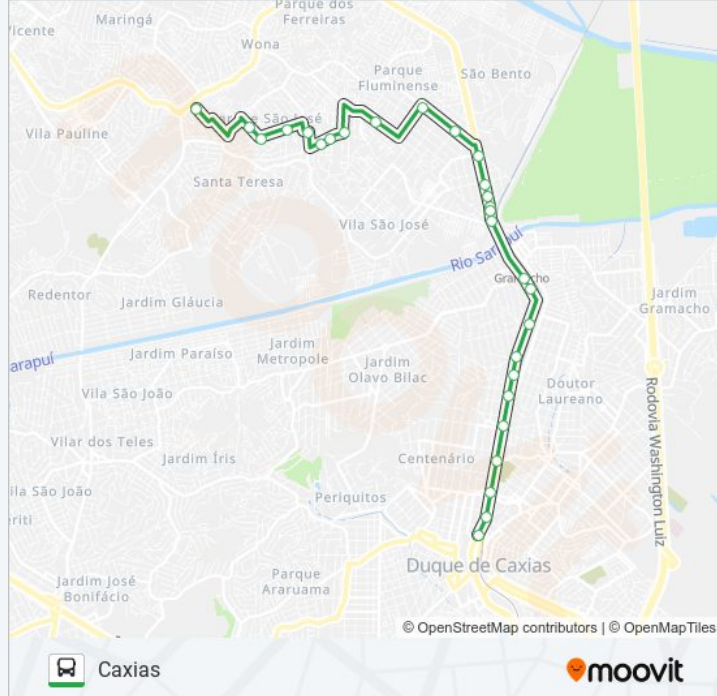

Rua Da Riqueza, 320

Avenida Dos Colonizadores, 46

Rua Jabitacá, 32

Rua Julio Bara, 10

Avenida Almirante Jaceguaí, 26

Avenida Fernando Ferrari, 246

Avenida Presidente Kenedy, 7075

Avenida Presidente Kenedy, 6861

Passarela Do Corte Oito (Sentido Caxias)

Estação Corte Oito (Sentido Caxias)

Passarela Do Cemitério Do Corte 8 (Sentido Caxias)

Avenida Presidente Kennedy | Viaduto Do Centenário (Sentido Caxias)

Avenida Governador Leonel De Moura Brizola, 2259

Ponto Final - Caxias (Santo Antônio - Linhas 418 E 500)

Sentido: Suécia

27 pontos

[VER OS HORÁRIOS DA LINHA](#)

Ponto Final - Caxias (Santo Antônio - Linhas 418 E 500)

Passarela Da Rodoviária Plínio Casado

Avenida Presidente Kennedy | Viaduto Do Centenário (Sentido Gramacho)

Passarela Do Cemitério Do Corte 8 (Sentido Gramacho)

Estação Corte Oito (Sentido Gramacho)

Passarela Do Corte Oito (Sentido Gramacho)