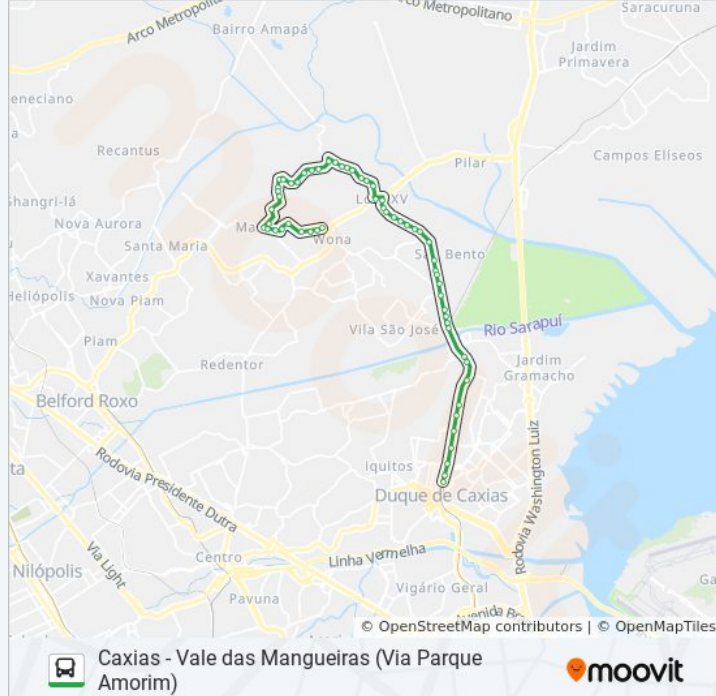

Avenida Presidente Kenedy, 7075

Avenida Presidente Kenedy, 6861

Avenida Presidente Kennedy, 6560

Avenida Presidente Kennedy, 151

Avenida Governador Leonel De Moura Brizola,  
35

Estação Gramacho (Sentido Caxias)

Avenida Governador Leonel De Moura Brizola,  
2164

Avenida Presidente Kennedy | Entrada Do  
Gramacho (Sentido Caxias)

Avenida Presidente Kennedy, 3875

Passarela Do Corte Oito (Sentido Caxias)

Estação Corte Oito (Sentido Caxias)

Passarela Do Cemitério Do Corte 8 (Sentido Caxias)

Avenida Presidente Kennedy | Viaduto Do Centenário (Sentido Caxias)

Avenida Governador Leonel De Moura Brizola, 2259

Rodoviária Plínio Casado - Plataforma 7

### Sentido: Vale Das Mangueiras

55 pontos

[VER OS HORÁRIOS DA LINHA](#)

Rodoviária Plínio Casado - Plataforma 7

Passarela Da Rodoviária Plínio Casado

Avenida Presidente Kennedy | Viaduto Do Centenário (Sentido Gramacho)