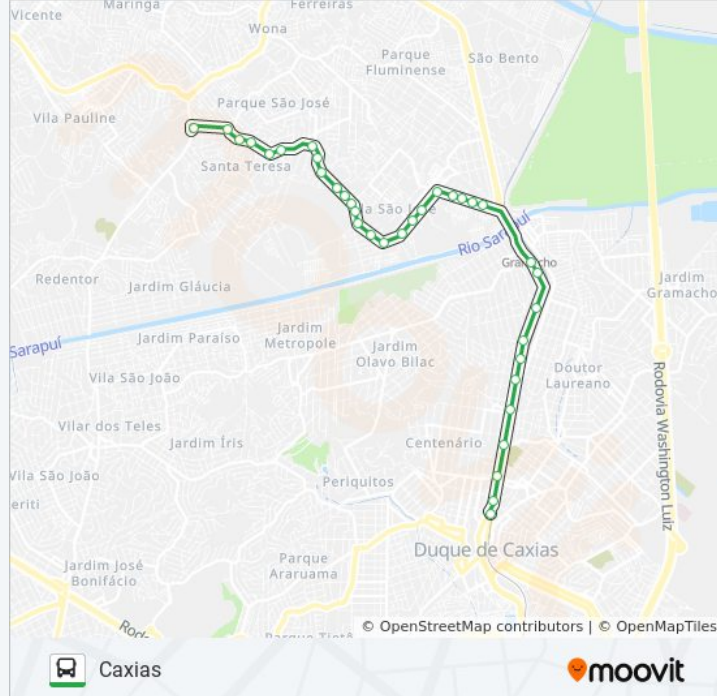

Avenida Governador Leonel De Moura Brizola,
2164

Avenida Presidente Kennedy | Entrada Do
Gramacho (Sentido Caxias)

Avenida Presidente Kennedy | Entrada Do Jardim
Leal (Sentido Caxias)

Avenida Presidente Kennedy, 3875

Passarela Do Corte Oito (Sentido Caxias)

Estação Corte Oito (Sentido Caxias)

Passarela Do Cemitério Do Corte 8 (Sentido
Caxias)

Avenida Presidente Kennedy | Viaduto Do
Centenário (Sentido Caxias)

Avenida Governador Leonel De Moura Brizola,
2259

Rodoviária Plínio Casado - Plataforma 5

Sentido: São José

34 pontos

[VER OS HORÁRIOS DA LINHA](#)

Rodoviária Plínio Casado - Plataforma 5

Passarela Da Rodoviária Plínio Casado

Avenida Presidente Kennedy | Viaduto Do
Centenário (Sentido Gramacho)

Passarela Do Cemitério Do Corte 8 (Sentido
Gramacho)

Estação Corte Oito (Sentido Gramacho)

Passarela Do Corte Oito (Sentido Gramacho)

Avenida Presidente Kennedy | Entrada Do Jardim
Leal (Sentido Gramacho)