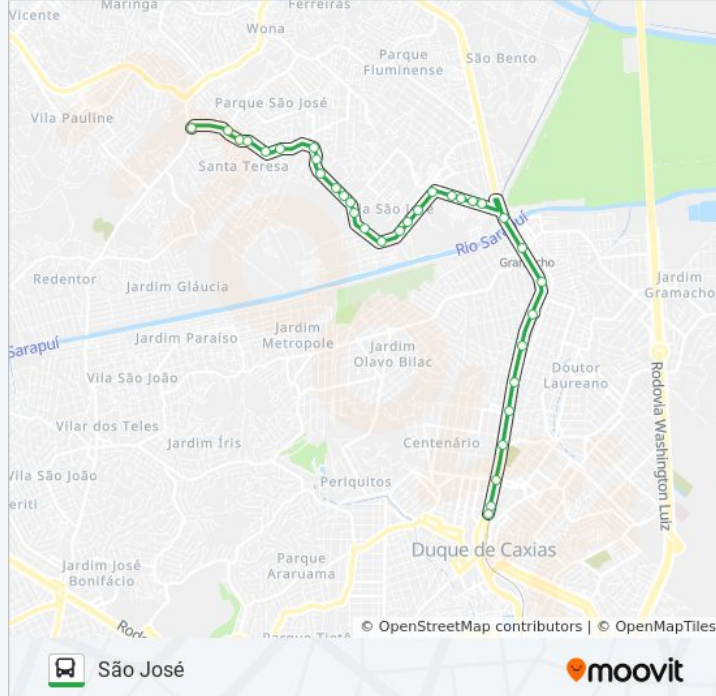

Passarela Do Corte Oito (Sentido Caxias)

Estação Corte Oito (Sentido Caxias)

Passarela Do Cemitério Do Corte 8 (Sentido
Caxias)

Avenida Presidente Kennedy | Viaduto Do
Centenário (Sentido Caxias)

Avenida Governador Leonel De Moura Brizola,
2259

Rodoviária Plínio Casado - Plataforma 5

Sentido: São José

34 pontos

[VER OS HORÁRIOS DA LINHA](#)

Rodoviária Plínio Casado - Plataforma 5

Passarela Da Rodoviária Plínio Casado

Avenida Presidente Kennedy | Viaduto Do
Centenário (Sentido Gramacho)

Estrada Aníbal Da Mota, 234

Estrada Aníbal Da Mota, 13

Estrada Aníbal Da Mota, 1023-1183

Estrada Aníbal Da Mota, 143

Estrada Aníbal Da Mota, 833

Estrada Aníbal Da Mota, 536

Terminal Do Parque São José

Os horários e os mapas do itinerário da linha de ônibus 499 estão disponíveis, no formato PDF offline, no site: moovitapp.com. Use o [Moovit App](#) e viaje de transporte público por Rio de Janeiro e Região! Com o Moovit você poderá ver os horários em tempo real dos ônibus, trem e metrô, e receber direções passo a passo durante todo o percurso!