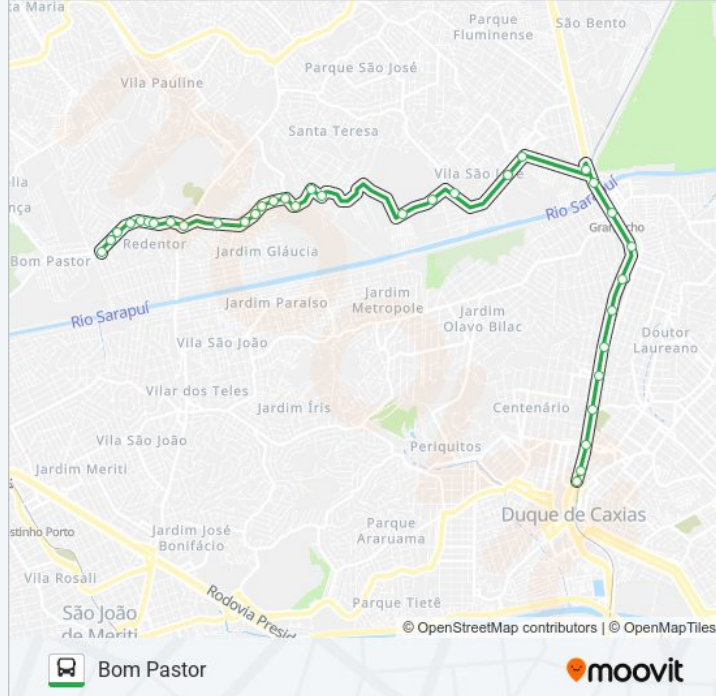

Avenida Presidente Kennedy | Entrada Do Gramacho (Sentido Lote Xv)

Avenida Governador Leonel De Moura Brizola, 2352

Estação Gramacho (Sentido Lote Xv) | Santo Antônio

Avenida Governador Leonel De Moura Brizola, 6130-6162

Avenida Governador Leonel De Moura Brizola, 35

Rua Lauro Sodré, 175

Rua Lauro Sodré, 510

Rua Lauro Sodré, 2432-2530

Rua Walter Gomes Jesus, 39

Rua Sebastião Moreira Da Silva, 4

**Horários da linha de ônibus 501**

Estrada Belford Roxo, 68

Estrada Belford Roxo, 98

Estrada Belford Roxo, 122

Estrada Belford Roxo, 150

Estrada Belford Roxo, 166

Estrada Belford Roxo, 182

Terminal Rodoviário Do Bom Pastor

### Sentido: Caxias

33 pontos

[VER OS HORÁRIOS DA LINHA](#)

Terminal Rodoviário Do Bom Pastor

Estrada Belford Roxo, 177

Estrada Belford Roxo, 169

Estrada Belford Roxo, 151

Estrada Belford Roxo, 67