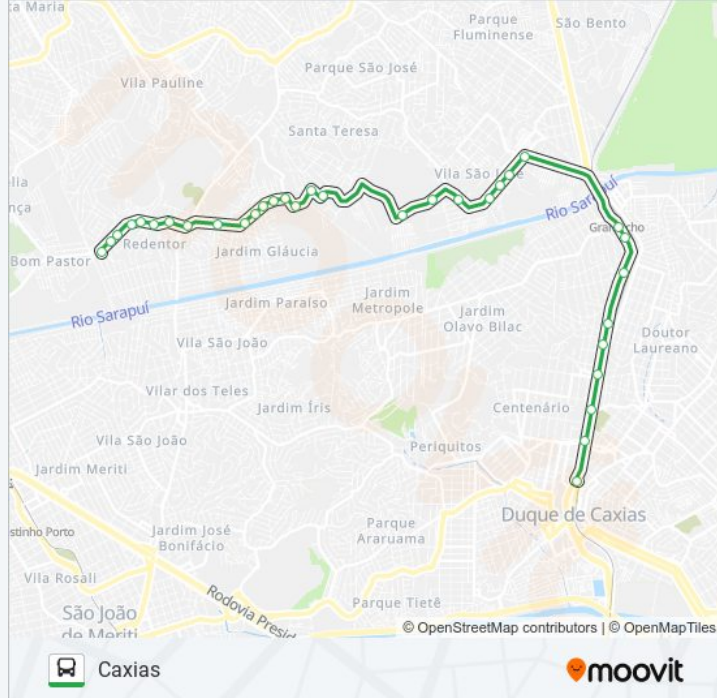

Avenida Governador Leonel De Moura Brizola, 35

Rua Lauro Sodré, 175

Rua Lauro Sodré, 510

Rua Lauro Sodré, 2432-2530

Rua Walter Gomes Jesus, 39

Rua Sebastião Moreira Da Silva, 4

**Horários da linha de ônibus 501**

Rua Lauro Sodré, 52

Rua Lauro Sodré, 102

Estação Gramacho (Sentido Caxias)

Avenida Governador Leonel De Moura Brizola,  
2164

Avenida Presidente Kennedy | Entrada Do  
Gramacho (Sentido Caxias)

Avenida Presidente Kennedy, 3875

Passarela Do Corte Oito (Sentido Caxias)

Estação Corte Oito (Sentido Caxias)

Passarela Do Cemitério Do Corte 8 (Sentido  
Caxias)

Avenida Presidente Kennedy | Viaduto Do  
Centenário (Sentido Caxias)

Rodoviária Plínio Casado - Plataforma 1