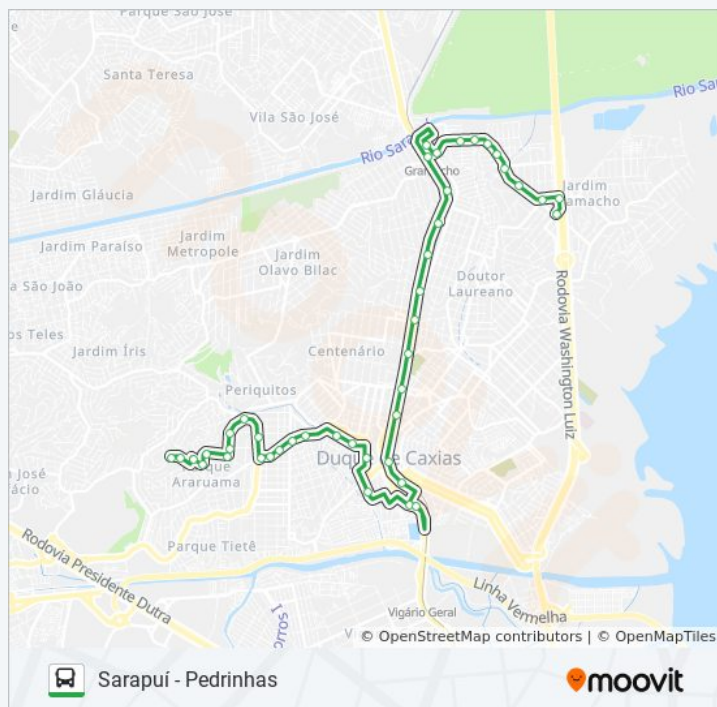

Avenida Presidente Kennedy | Entrada Do Gramacho (Sentido Lote Xv)

Avenida Governador Leonel De Moura Brizola, 2352

Estação Gramacho (Sentido Lote Xv) | Santo Antônio

Quinta-feira

00:00 - 23:30

Sexta-feira

00:00 - 23:30

Sábado

00:00 - 23:30

Informações da linha de ônibus 726

Sentido: Sarapuí

Paradas: 43

Duração da viagem: 34 min

Resumo da linha:

Rua Severino Santos, 148

Avenida República Do Paraguai | Estação Gramacho

Avenida Botafogo, 695

Ifrj - Campus Caxias / Upa Do Sarapuí (Sentido Br-040)

Avenida República Do Paraguai, 321

Avenida República Do Paraguai

Garagem Da Santo Antônio (Sentido Br-040)

Avenida Pelotas, 911-935

Rua Curitiba, 10

Rua Caravelas, 8

Ponto Final - Sarapuí

Os horários e os mapas do itinerário da linha de ônibus 726 estão disponíveis, no formato PDF offline, no site: moovitapp.com. Use o [Moovit App](#) e viaje de transporte público por Rio de Janeiro e Região! Com o Moovit você poderá ver os horários em tempo real dos ônibus, trem e metrô, e receber direções passo a passo durante todo o percurso!