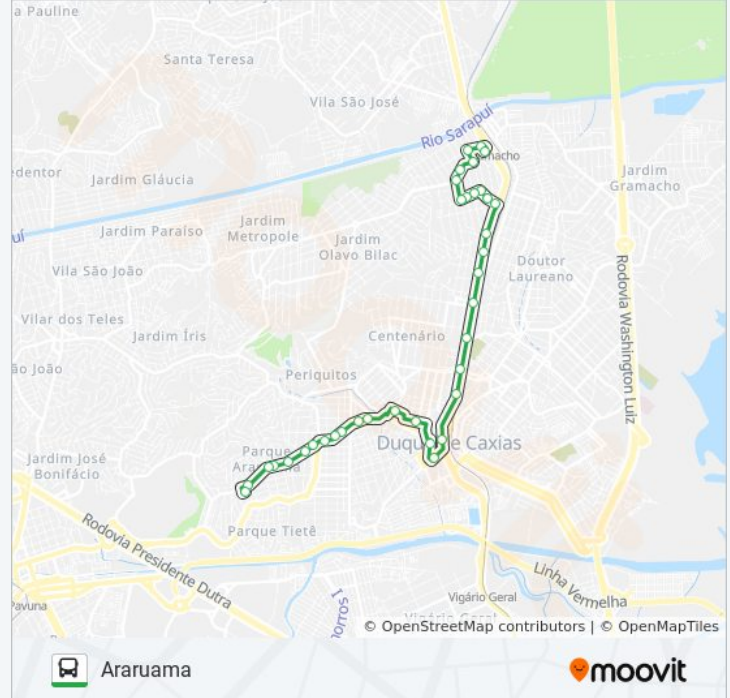

Avenida Castelo Branco, 210-348

Avenida Presidente Castelo Branco 315

Avenida Presidente Castelo Branco, 105

Avenida Presidente Castelo Branco 341

Rua Dionísio Rocha, 202

Ponto Final - Parque Araruama (Santo Antônio)

### Sentido: Gramacho

31 pontos

[VER OS HORÁRIOS DA LINHA](#)

Ponto Final - Parque Araruama (Santo Antônio)

Rua Dionísio Rocha, 310

Avenida Presidente Castelo Branco 30a

Avenida Presidente Castelo Branco, 315