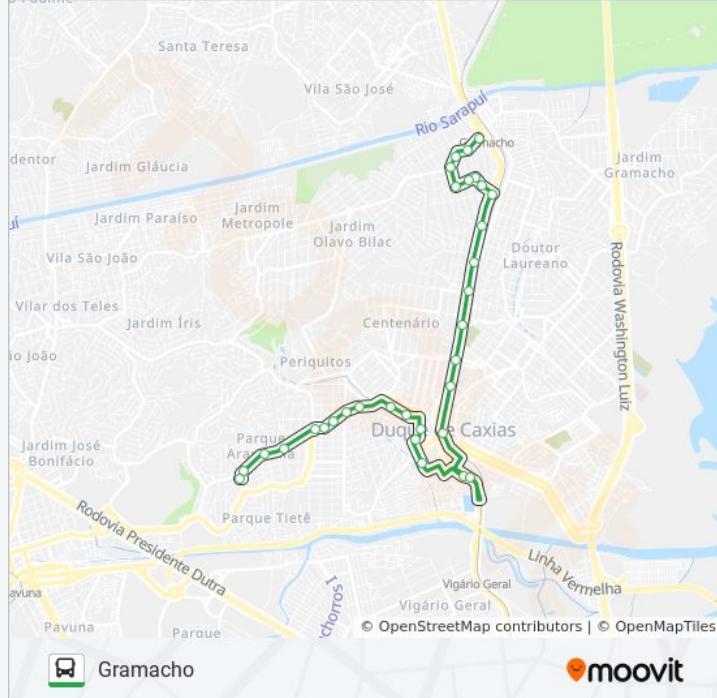

Rua Piraí, 10

Avenida Miracema, 208-286

Avenida Miracema, 207-261

Avenida Miracema, 1-97

Avenida Darcy Vargas, 231-303

Avenida Darcy Vargas, 170-276

Avenida Darcy Vargas, 17-133

Avenida Presidente Kennedy | Entrada Do Jardim Leal (Sentido Caxias)

Avenida Presidente Kennedy, 3875

Passarela Do Corte Oito (Sentido Caxias)

Estação Corte Oito (Sentido Caxias)

Passarela Do Cemitério Do Corte 8 (Sentido Caxias)

Avenida Presidente Kennedy | Viaduto Do Centenário (Sentido Caxias)

Passarela Do Corte Oito (Sentido Gramacho)

Avenida Presidente Kennedy | Entrada Do Jardim Leal (Sentido Gramacho)

Av. Governador Leonel De Moura Brizola - Retorno / Acesso Ao Gramacho

Avenida Darcy Vargas, 170-276

Avenida Darcy Vargas, 231-303

Avenida Miracema, 1-97

Avenida Miracema, 208-286

Rua Piraí, 10

Avenida Pedro Lessa, 201-299

Avenida Pedro Lessa, 2-104

Ponto Final - Gramacho (727i)

Os horários e os mapas do itinerário da linha de ônibus 727 estão disponíveis, no formato PDF offline, no site: [moovitapp.com](https://moovitapp.com). Use o [Moovit App](#) e viaje de transporte público por Rio de Janeiro e Região! Com o Moovit você poderá ver os horários em tempo real dos ônibus, trem e metrô, e receber direções passo a passo durante todo o percurso!