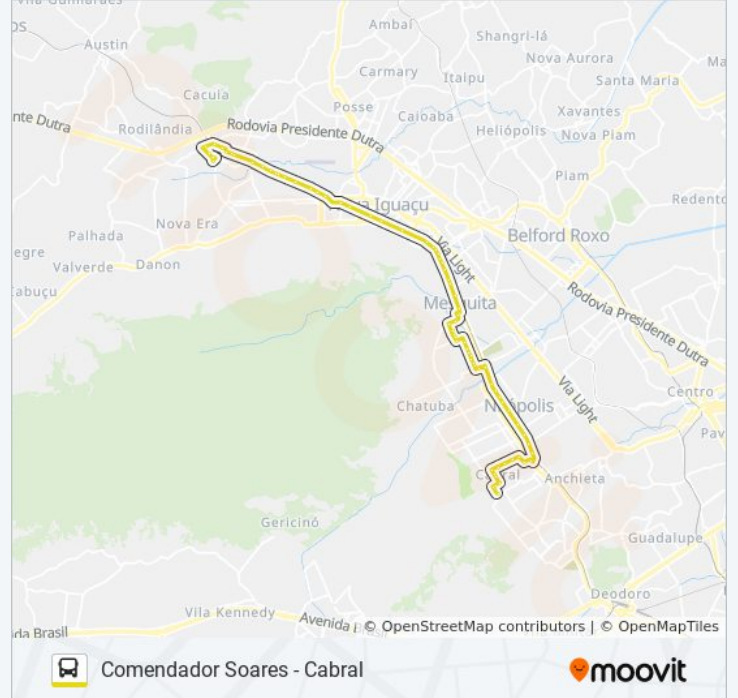

Rua Bernardino De Mello, 4595-4697

Rua Coronel Bernardino De Melo, 4451

Rua Bernardino De Mello, 3939-3999

Rua Professor Joaquim Cardoso De Matos, 74

Rua Professor Joaquim Cardoso De Matos, 200

Rua Barão De São Felix, 561

Rua Barão De São Felix, 207-209

Unigranrio - Nova Iguaçu

Praça Do Skate

Rua Coronel Alfredo Soares, 69

Rua Humberto Gentil Baroni, 943

Rua Bernardino De Mello, 613

Rua Bernardino De Mello, 385

Estrada Feliciano Sodr , 27

Estrada Feliciano Sodr  | Estac o Presidente Juscelino (Sentido Mesquita)

Estrada Feliciano Sodr , 3395-3449

Estrada Feliciano Sodr , 3187

Estrada Feliciano Sodr , 2931

Rua Par , 40

F rum De Mesquita

Rua Arthur Oliveira Vechi, 120

C mara Municipal De Mesquita

Avenida Uni o, 1246

Rua Ci ncias, 239

Rua Prefeito Jos  Montes Paix o, 1783

Rua Prefeito Jos  Montes Paix o, 1689

Rua Prefeito Jos  Montes Paix o, 1613

Rua Prefeito Jos  Montes Paix o, 1480

Rua Prefeito Jos  Montes Paix o, 1405

Rua Prefeito Jos  Montes Paix o, 1193

Rua Prefeito Jos  Montes Paix o, 1101-1127

Rua Prefeito Jos  Montes Paix o, 1001-1037