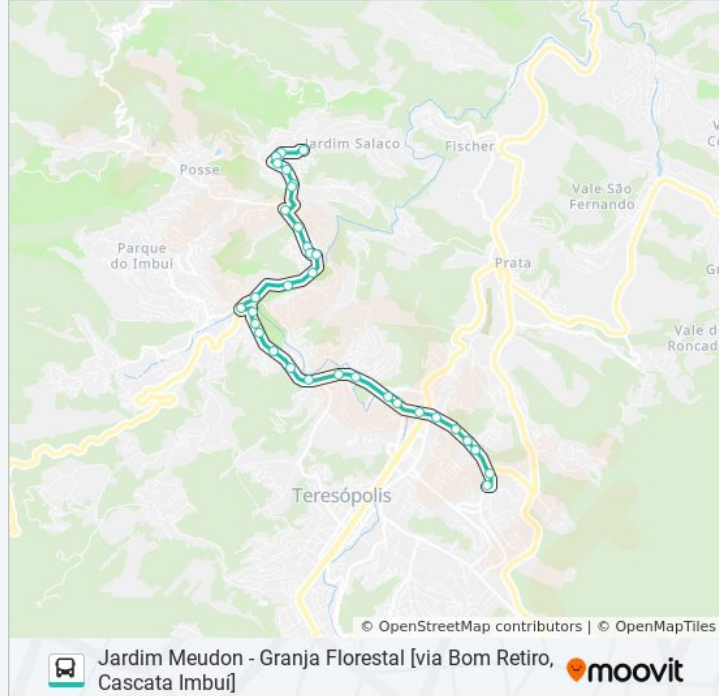

Estrada José Gomes Da Costa Júnior | Entrada Ladeira Do Sol

Estrada José Gomes Da Costa Júnior, 2167

Estrada José Gomes Da Costa Júnior | Entrada Rua Carlos Nioac

Estrada José Gomes Da Costa Júnior | Entrada Para Granja Florestal

Estrada Michael H. Rucker, 553 (Sentido Centro 1)

Rua Álvaro Alvin | Igreja Bom Jesus (Sentido Centro)

Rua Álvaro Alvin, 180

Rua Álvaro Alvin 445

Rua Álvaro Alvin, 425

Rua Álvaro Alvin, 501 (Sentido Centro)

Ponto Final - Granja Florestal

Sentido: Jd. Meudon [Via Centro Comercial]

46 pontos

[VER OS HORÁRIOS DA LINHA](#)

Ponto Final - Granja Florestal

Rua Álvaro Alvin, 501 (Sentido Centro)

Rua Álvaro Alvin, 425 (Sentido Centro)