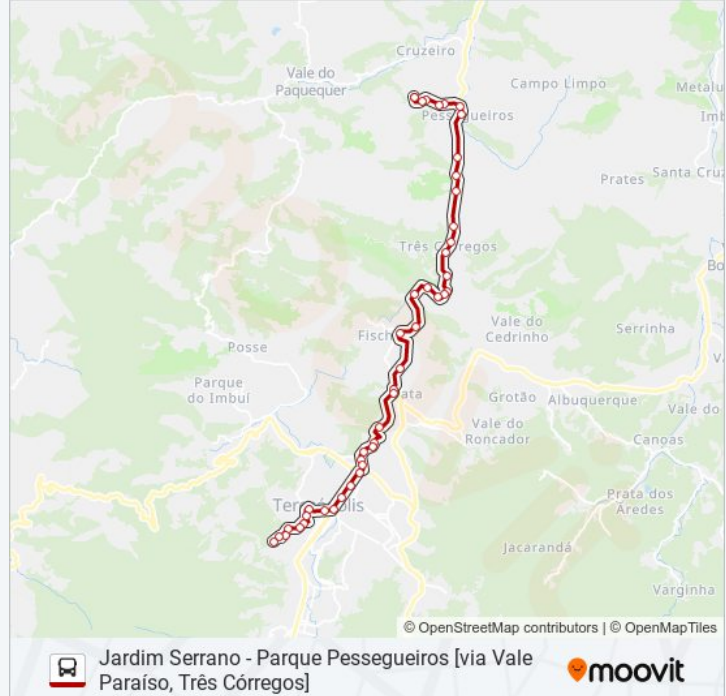

Rua Professora Carmem Gomes 589

Rua Professora Carmen Gomes 934

Doutor Jorge Melick | Cruzamento Capitão T. Lippi

Doutor Jorge Melick | Descida Da Escola Manoel
Alves

Rua Doutor Jorge Melick, 31

Ponto Final - Corta Vento

Sentido: Pq. Pessegueiros [Via V. Paraíso]

51 pontos

[VER OS HORÁRIOS DA LINHA](#)

Abelardo Da Cunha | Sítio Do Vovô

Estrada Abelardo Da Cunha, 895

Estrada Abelardo Da Cunha, 989

Estrada Abelardo Da Cunha, 1159

Rua Melo Guimarães, 825

Rua Melo Guimarães, 588

Rua João Alves De Moura, 270

Rua Américo Acácio De Oliveira, 45

Rua José Janotti Primo, 600

Rua São Cosme E Damião, 368 (Sentido Centro)

Ponto Final - Corta Vento