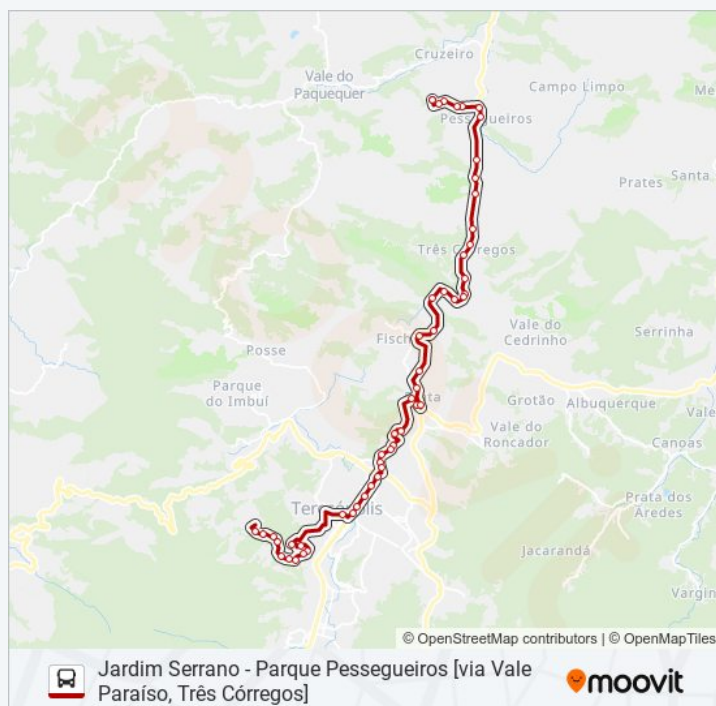

Wenceslau José De Medeiros | Dafel

Horários da linha de ônibus 25F

Tabela de horários sentido Pq. Pessegueiros [Via V. Paraíso]

domingo	Fora de Operação
segunda-feira	05:50
terça-feira	05:50
quarta-feira	05:50
quinta-feira	05:50
sexta-feira	05:50
sábado	05:50

Informações da linha de ônibus 25F

Sentido: Pq. Pessegueiros [Via V. Paraíso]

Paradas: 51

Duração da viagem: 45 min

Resumo da linha:

Br-116 Km 76 | Viaduto Da Prata

Br-116 Km 76 | Celeiro Da Prata

Br-116 Km 76 | Posto Villarinho Da Prata