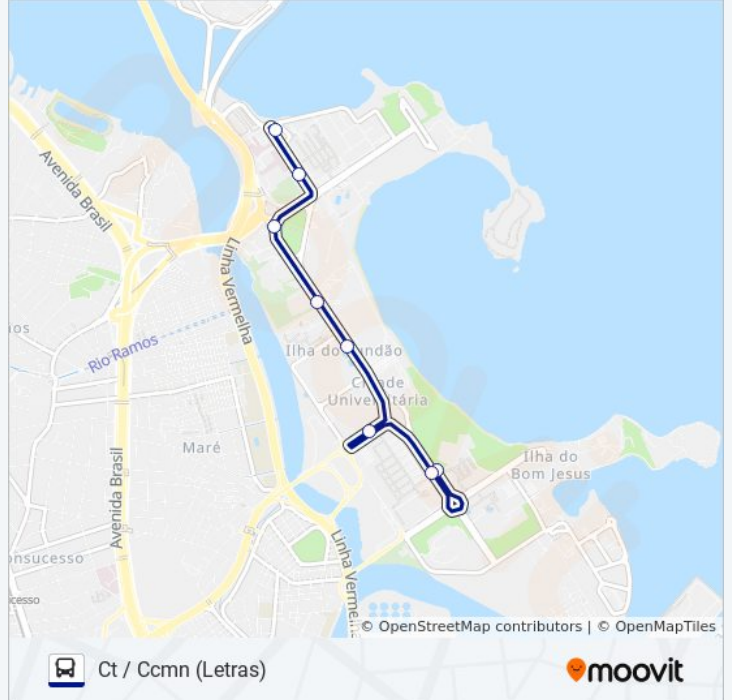

Sentido: Letras → BRT

8 pontos

[VER OS HORÁRIOS DA LINHA](#)

Faculdade De Letras | Ct (Bloco H)

Eefd | Restaurante Universitário

Divisão De Produção | Hangar

Residência Estudantil

Biotecnologia (Antiga Bio Rio) / Cmpm

Ccs

H. U. Clementino Fraga Filho | Ccs (Bloco A)

Terminal Aroldo Melodia (Fundão) - UFRJ

Horários da linha de ônibus 5

Tabela de horários sentido Letras → BRT

Domingo	Fora de Operação
Segunda-feira	19:10 - 19:40
Terça-feira	19:10 - 19:40
Quarta-feira	19:10 - 19:40
Quinta-feira	19:10 - 19:40
Sexta-feira	Fora de Operação
Sábado	Fora de Operação

Informações da linha de ônibus 5

Sentido: Letras → BRT

Paradas: 8

Duração da viagem: 9 min

Resumo da linha:

[Mapa da linha 5 de ônibus](#)

Os horários e os mapas do itinerário da linha de ônibus 5 estão disponíveis, no formato PDF offline, no site: moovitapp.com. Use o [Moovit App](#) e viaje de transporte público por Rio de Janeiro e Região! Com o Moovit você poderá ver os horários em tempo real dos ônibus, trem e metrô, e receber direções passo a passo durante todo o percurso!

[Sobre o Moovit](#) • [Soluções MaaS](#) • [Países atendidos](#) • [Comunidade Mooviter](#)

© 2024 Moovit - Todos os direitos reservados

Confira os horários de chegada em tempo real!