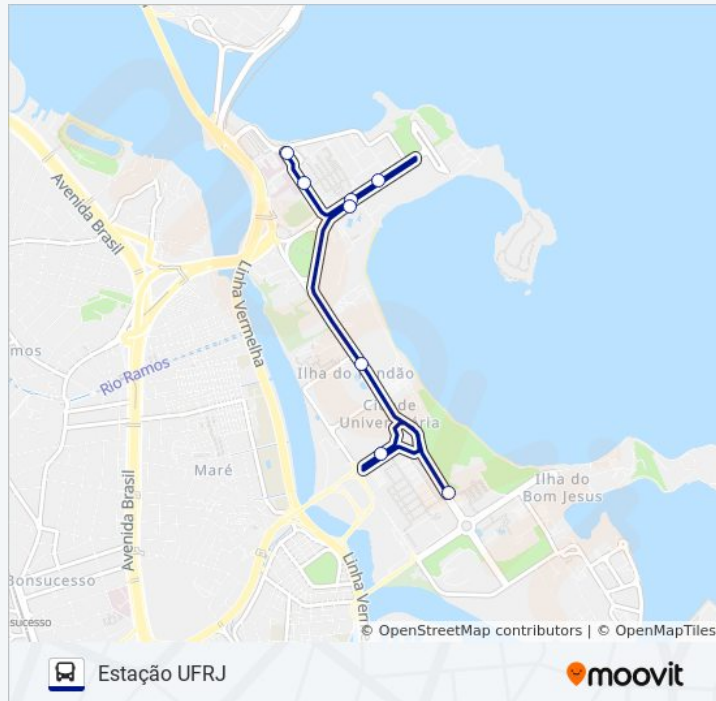

BRT → Letras

[Use O App](#)

A linha de ônibus 5 | (BRT → Letras) tem 4 itinerários.

(1) BRT → Letras: 19:30(2) Estação UFRJ: 11:00 - 18:40(3) Letras: 07:00 - 19:00(4) Letras → BRT: 19:10 - 19:40  
Use o aplicativo do Moovit para encontrar a estação de ônibus da linha 5 mais perto de você e descubra quando chegará a próxima linha de ônibus 5.

Ccs

H. U. Clementino Fraga Filho | Ccs (Bloco A)

Estação De Integração UFRJ - Plataforma D

### Informações da linha de ônibus 5

**Sentido:** Estação UFRJ

**Paradas:** 8

**Duração da viagem:** 7 min

**Resumo da linha:**