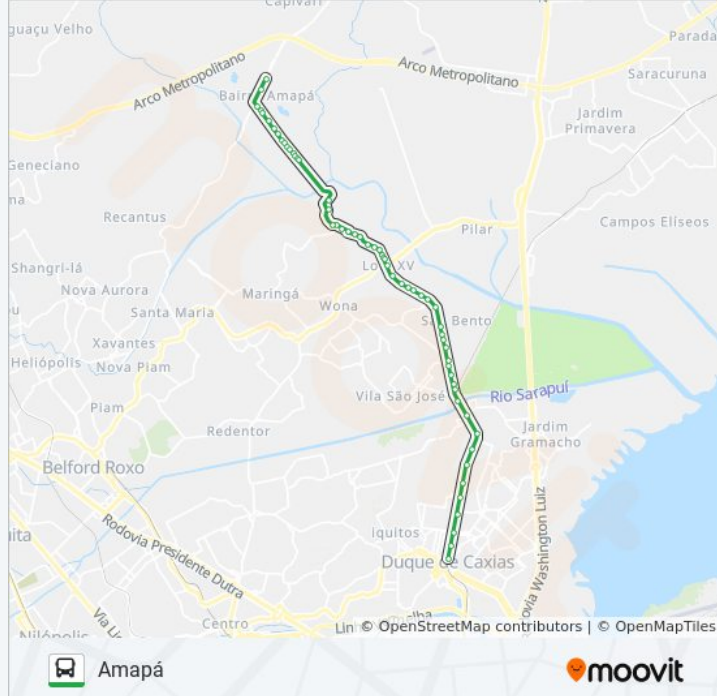

Avenida Governador Leonel De Moura Brizola

Avenida Governador Leonel De Moura Brizola, 8080

Feuduc

Avenida Governador Leonel De Moura Brizola, 8840-8910

Avenida Governador Leonel De Moura Brizola, 9060-9152

Estrada Manoel De Sá, 22

Rua Lamartine Júnior, 1-65

Estrada Manoel De Sá, 1016-1020

Estrada Manoel De Sá, 1004-1006

Estrada Do Amapá, 122

Rua Paulo Pinheiro Steinbruch Bero, 19

Estrada Do Amapá, 460

Rua F Ac Est Amapa, 11

Rua Judite Lima, 44

Rua Regina Lto Jd Amapa, 43

Rua Lílian, 211

Rua Guaporé, 36

Estrada Rio D'Ouro, 541

Ponto Final - Amapá

Sentido: Caxias

60 pontos

[VER OS HORÁRIOS DA LINHA](#)

Ponto Final - Amapá

Estrada Rio D'Ouro, 320 (Comunidade Batista Amapá)

Rua Guaporé, 36

Rua Lílian, 211

Avenida B Ac R Venus, 47

Rua Judite Lima, 44

Estrada Barão Do Amapá, 218