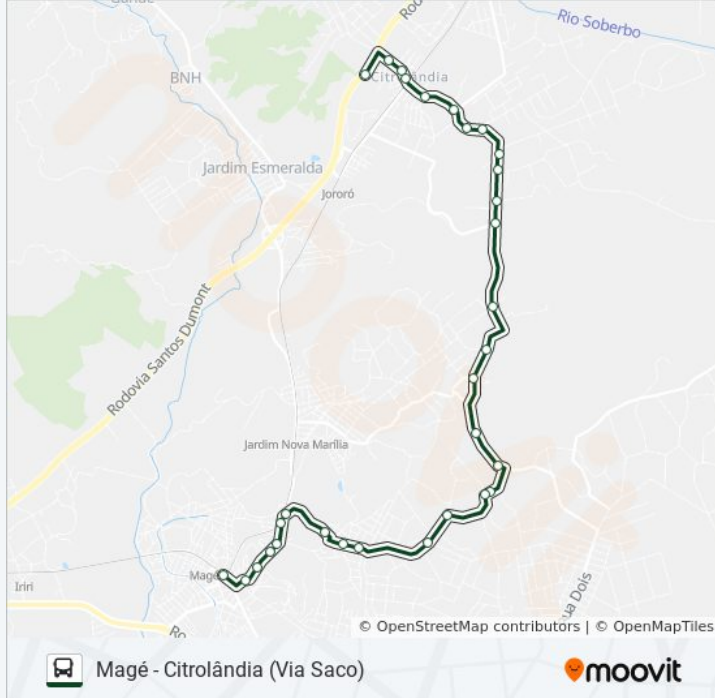

Avenida Circular, 80

Rua Engenheiro Paulo Sergio O Fonseca, 274

Estrada Municipal, 872

Rua Oitenta E Quatro, 2900

Fonte Serra Dos Órgãos

Horários da linha de ônibus 1043

Tabela de horários sentido Magé

Domingo	06:00 - 19:00
Segunda-feira	06:00 - 19:00
Terça-feira	06:00 - 19:00
Quarta-feira	06:00 - 19:00
Quinta-feira	06:00 - 19:00
Sexta-feira	06:00 - 19:00
Sábado	06:00 - 19:00

Informações da linha de ônibus 1043

Sentido: Magé

Paradas: 31

Duração da viagem: 33 min

Resumo da linha:

Estrada Cento E Nove, 983

Rua Trinta E Cinco VI Pedrinhas 20

Rua Trinta E Oito VI Pedrinhas, 1694

Rua Jose Martins Correia, 6054

Estrada Onze, 625

Rua Onze

Rua Onze, 207

Rua Magé

Rua Pio Xii, 1250

Rua Pio Xii, 1071

Rua Pio Xii, 773

Rua Pio Xii, 683-699

Rua Papa Pio Xii, 323

Hospital Municipal De Magé

Terminal Rodoviário Municipal De Magé

Os horários e os mapas do itinerário da linha de ônibus 1043 estão disponíveis, no formato PDF offline, no site: moovitapp.com. Use o [Moovit App](#) e viaje de transporte público por Rio de Janeiro e Região! Com o Moovit você poderá ver os horários em tempo real dos ônibus, trem e metrô, e receber direções passo a passo durante todo o percurso!