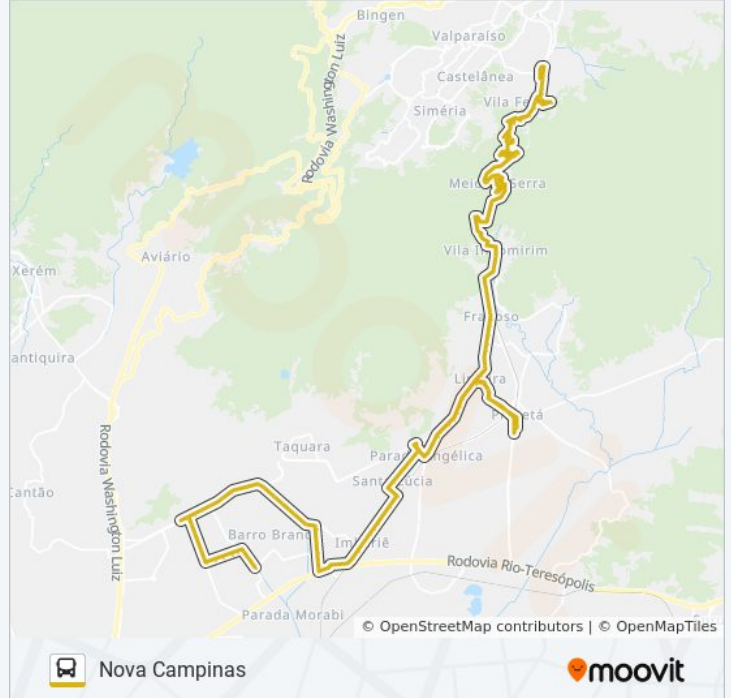

Estrada Velha Da Estrela, 1834-2004

Estrada Velha Da Estrela, 2112-2542

**Horários da linha de ônibus 413**

Tabela de horários sentido Nova Campinas

Domingo	07:00 - 19:00
Segunda-feira	07:00 - 19:00
Terça-feira	07:00 - 19:00
Quarta-feira	07:00 - 19:00
Quinta-feira	07:00 - 19:00
Sexta-feira	07:00 - 19:00
Sábado	07:00 - 19:00

**Informações da linha de ônibus 413****Sentido:** Nova Campinas**Paradas:** 120**Duração da viagem:** 90 min**Resumo da linha:**

Estrada Velha Da Estrela, 151  
Estrada Velha Da Estrela, 151  
Estrada Velha Da Estrela, 32  
Estrada Velha Da Estrela, 135  
Estrada Velha Da Estrela, 78  
Estrada Velha Da Estrela, 73-155  
Estrada Velha Da Estrela, 155  
Posto De Saúde Da Família - Meio Da Serra  
Estrada Velha Da Estrela, 210  
Estrada Velha Da Estrela, 210  
Estrada Velha Da Estrela, 491  
Ponto Regulador - Meio Da Serra (Sentido Raiz Da Serra)  
Estrada Velha Da Estrela, 15  
Estrada Velha Da Estrela, 2329  
Estação Vila Inhomirim  
Avenida Automóvel Clube, 209-501  
Avenida Automóvel Clube, 201-203  
Avenida Automóvel Clube, 29-31  
Avenida Automóvel Clube, 2118  
Avenida Automóvel Clube, 111  
Avenida Automóvel Clube, 3813-3815  
Estrada Velha Da Estrela, 3717-3811  
Avenida Automóvel Clube, 17  
Entrada De Pau Grande (Sentido Piabetá)  
Avenida Automóvel Clube, 2558  
Avenida Automóvel Clube, 2941  
Avenida Automóvel Clube, 2645-2647  
Avenida Automóvel Clube, 2553  
Avenida Automóvel Clube, 2341-2381  
Avenida Automóvel Clube, 2039  
Avenida Automóvel Clube, 1811-1857  
Entrada De Piabetá (Sentido Centro De Piabetá)

Avenida Roberto Silveira, 132

Avenida Governador Roberto Silveira, 422

Avenida Governador Roberto Silveira, 676-804

Entrada De Piabetá (Sentido Fragoso / Caxias)

Avenida Automóvel Clube, 1181-1259

Avenida Automóvel Clube, 1021-1049