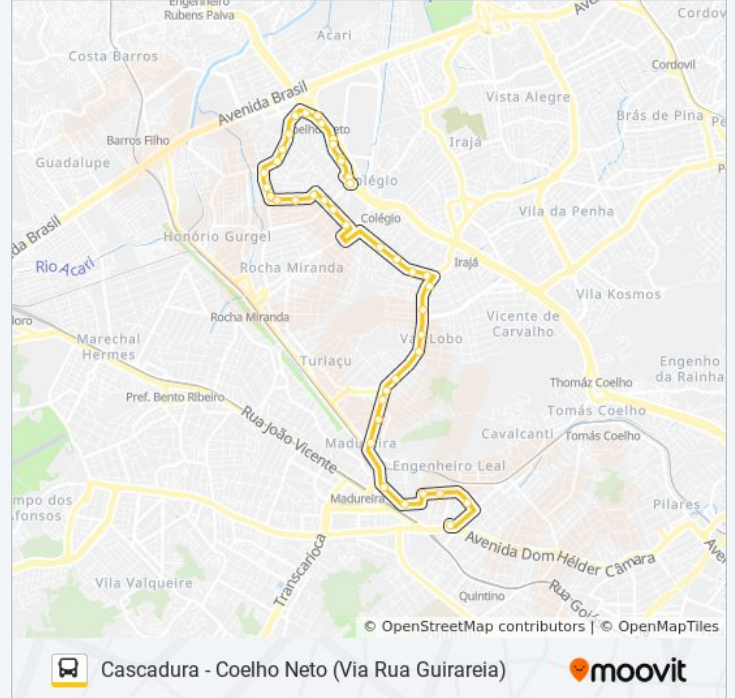

Informações da linha de ônibus 785

Sentido: Cascadura

Paradas: 30

Duração da viagem: 23 min

Resumo da linha:

Avenida Ministro Edgard Romero, 509-531

Avenida Ministro Edgard Romero, 475

Mercadão De Madureira

[VER OS HORÁRIOS DA LINHA](#)

Terminal Nossa Senhora Do Amparo - Plataforma A

Rua Florentina, 130

Rua Itamarati, 222-274

Rua Itamarati, 450

Rua Borneo, 384

Rua Carvalho De Souza (Linhas Municipais)

Mercadão De Madureira (Linhas Municipais)

Avenida Dos Italianos, 872-900

Avenida Dos Italianos, 938-964

Avenida Dos Italianos, 1002-1024

Avenida Dos Italianos, 1082-1098

Avenida Dos Italianos, 1246

Avenida Dos Italianos, 1300-1302

Avenida Dos Italianos, 1338

Avenida Dos Italianos, 1412-1448

Praça Professora Virgínia Cidade

Os horários e os mapas do itinerário da linha de ônibus 785 estão disponíveis, no formato PDF offline, no site: moovitapp.com. Use o [Moovit App](#) e viaje de transporte público por Rio de Janeiro e Região! Com o Moovit você poderá ver os horários em tempo real dos ônibus, trem e metrô, e receber direções passo a passo durante todo o percurso!