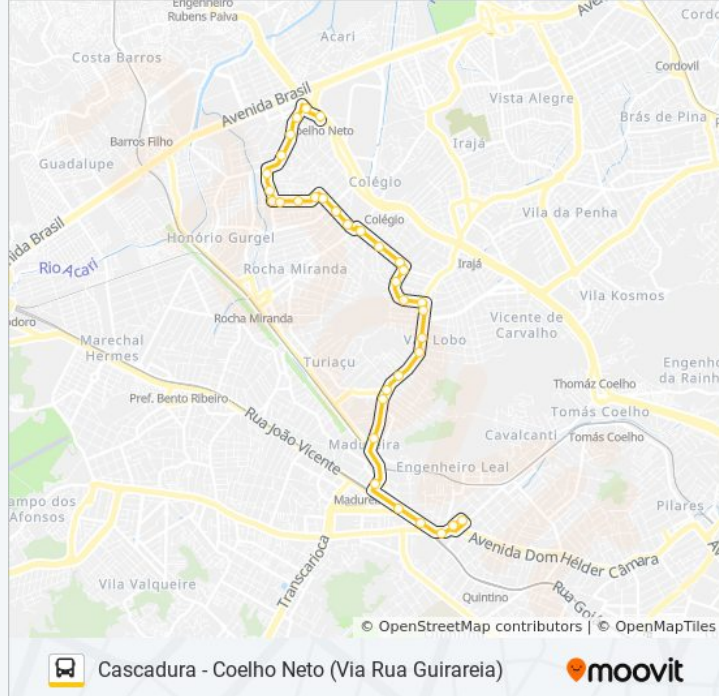

Informações da linha de ônibus 785

Sentido: Cascadura

Paradas: 30

Duração da viagem: 23 min

Resumo da linha:

Avenida Ministro Edgard Romero, 509-531

Avenida Ministro Edgard Romero, 475

Mercadão De Madureira

Rua Francisco Batista, 43

Rua Carolina Machado, 114-230

Rua Carolina Machado, 28-30

Largo De Cascadura

Rua Brasilina, 2

Terminal Nossa Senhora Do Amparo - Plataforma A

Sentido: Coelho Neto

38 pontos

[VER OS HORÁRIOS DA LINHA](#)

Terminal Nossa Senhora Do Amparo - Plataforma A

Rua Florentina, 130

Rua Itamarati, 222-274

Rua Itamarati, 450

Rua Borneo, 384

Rua Carvalho De Souza (Linhas Municipais)

Mercadão De Madureira (Linhas Municipais)

Avenida Ministro Edgard Romero, 338-350

Avenida Ministro Edgard Romero, 460

Avenida Ministro Edgard Romero, 516

Avenida Ministro Edgard Romero, 600

Avenida Ministro Edgard Romero, 778

Avenida Ministro Edgard Romero, 884