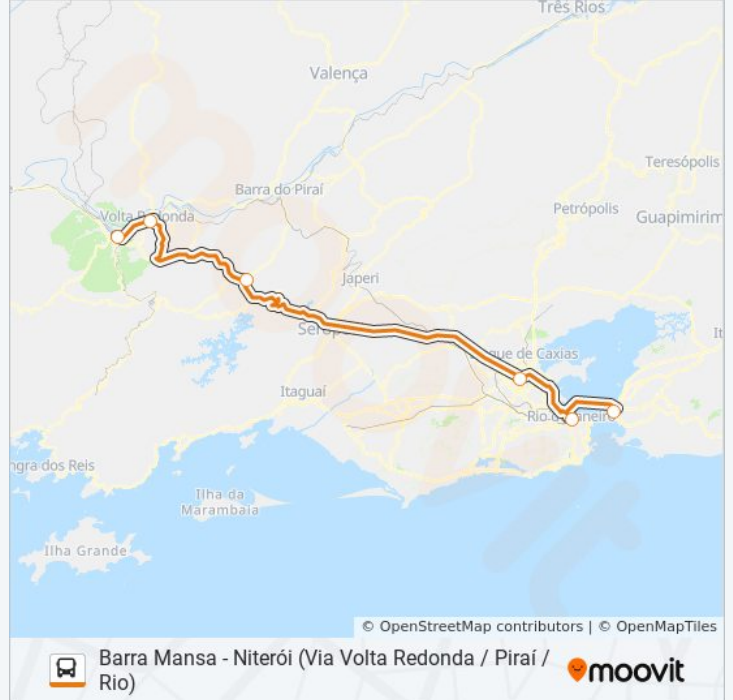

Use o aplicativo do Moovit para encontrar a estação de ônibus da linha BARRA MANSÁ - NITERÓI (VIA VOLTA REDONDA / PIRÁI / RIO) mais perto de você e descubra quando chegará a próxima linha de ônibus BARRA MANSÁ - NITERÓI (VIA VOLTA REDONDA / PIRÁI / RIO).

Rodoviária Do Rio

Terminal Rodoviário Roberto Silveira (Niterói)

### Horários da linha de ônibus BARRA MANSA - NITERÓI (VIA VOLTA REDONDA / PIRAI / RIO)

Tabela de horários sentido Niterói

Domingo	12:20 - 17:40
Segunda-feira	12:20 - 17:40
Terça-feira	12:20 - 17:40
Quarta-feira	12:20 - 17:40
Quinta-feira	12:20 - 17:40
Sexta-feira	12:20 - 17:40
Sábado	12:20 - 17:40

### Informações da linha de ônibus BARRA MANSA - NITERÓI (VIA VOLTA REDONDA / PIRAI / RIO)

**Sentido:** Niterói

**Paradas:** 6

**Duração da viagem:** 200 min

**Resumo da linha:**

Os horários e os mapas do itinerário da linha de ônibus BARRA MANSA - NITERÓI (VIA VOLTA REDONDA / PIRAÍ / RIO) estão disponíveis, no formato PDF offline, no site: [moovitapp.com](https://moovitapp.com). Use o [Moovit App](#) e viaje de transporte público por Rio de Janeiro e Região! Com o Moovit você poderá ver os horários em tempo real dos ônibus, trem e metrô, e receber direções passo a passo durante todo o percurso!