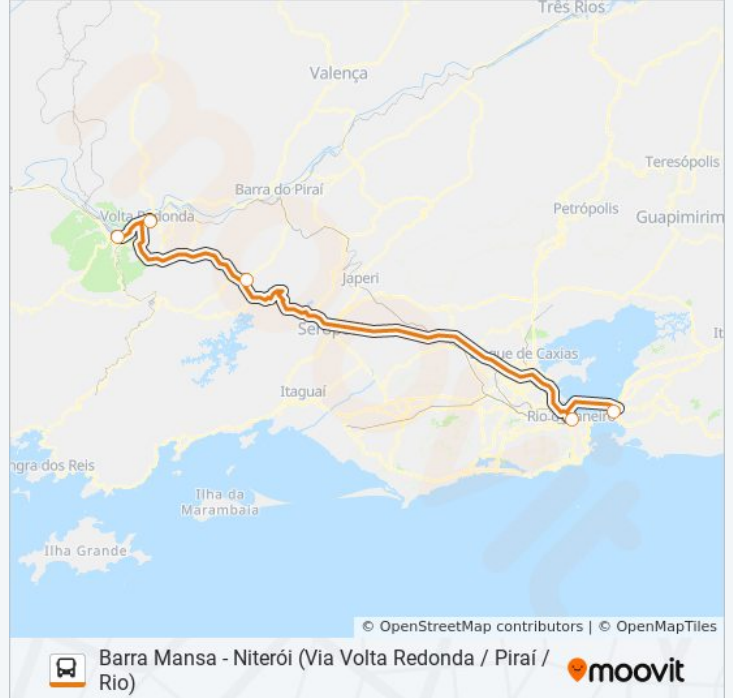

## BARRA MANSÁ - NITERÓI (VI...

Barra Mansa -  
Niterói (Via Volta  
Redonda / Piráí /  
Rio)

Use O App

A linha de ônibus Barra Mansa - Niterói (Via Volta Redonda / Piráí / Rio) tem 2 itinerários.

(1) Barra Mansa: 06:15 - 11:40(2) Niterói: 12:20 - 17:40

Use o aplicativo do Moovit para encontrar a estação de ônibus da linha BARRA MANSÁ - NITERÓI (VIA VOLTA REDONDA / PIRÁI / RIO) mais perto de você e descubra quando chegará a próxima linha de ônibus BARRA MANSÁ - NITERÓI (VIA VOLTA REDONDA / PIRÁI / RIO).

**Sentido: Barra Mansa**

5 pontos

[VER OS HORÁRIOS DA LINHA](#)

Rodoviária De Niterói (Linhas Municipais E Intermunicipais Para O Rio)

Rodoviária Do Rio

Rodoviária Thereza Bastos Muller

Rodoviária Prefeito Francisco Torres (Volta Redonda)

**Informações da linha de ônibus BARRA MANSÁ - NITERÓI (VIA VOLTA REDONDA / PIRÁI / RIO)****Sentido:** Barra Mansa**Paradas:** 5**Duração da viagem:** 200 min**Resumo da linha:**