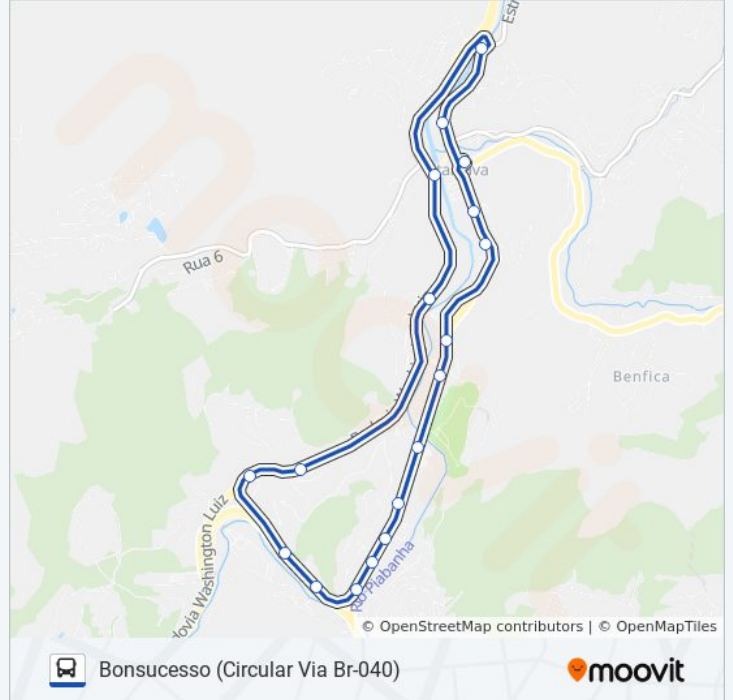

**Sentido: Bonsucesso (Circular Via Br-040)**

19 pontos

[VER OS HORÁRIOS DA LINHA](#)

Terminal Itaipava | Plataforma Externa (Linhas Alimentadoras)

Estrada União E Indústria | Supermercado Pão De Açúcar

Estrada União E Indústria, 11363

Br-040 | Passarela De Itaipava

Estrada União E Indústria, 12894

Estrada União E Indústria, 12235

Terminal Itaipava | Plataforma Externa (Linhas Alimentadoras)

**Horários da linha de ônibus 714**

Tabela de horários sentido Bonsucesso (Circular Via Br-040)

Domingo	Fora de Operação
Segunda-feira	06:00 - 20:40
Terça-feira	06:00 - 20:40
Quarta-feira	06:00 - 20:40
Quinta-feira	06:00 - 20:40
Sexta-feira	Fora de Operação
Sábado	Fora de Operação

**Informações da linha de ônibus 714****Sentido:** Bonsucesso (Circular Via Br-040)**Paradas:** 19**Duração da viagem:** 26 min**Resumo da linha:**