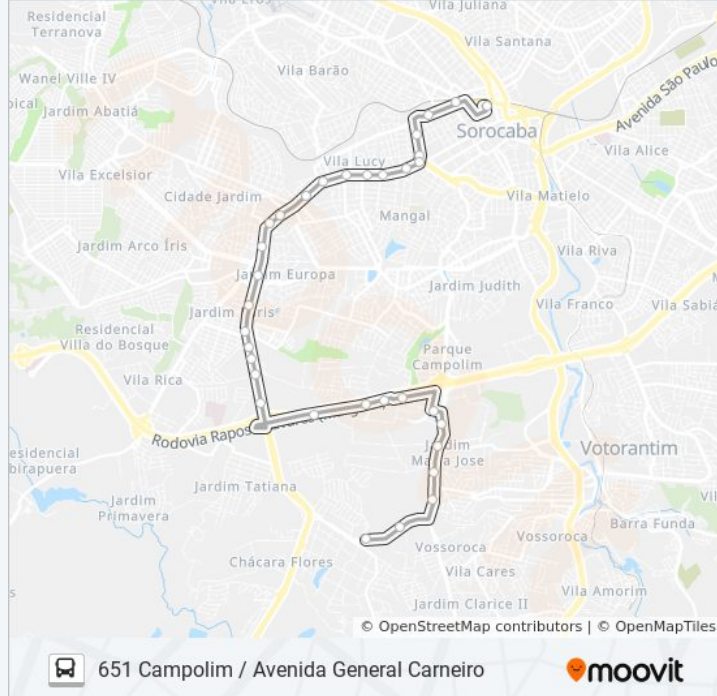

Av. Dr. Armando Pannunzio, Sn

Avenida Doutor Armando Pannunzio - Ipanema
Areia E Pedra

Rodovia Marginal Da Raposo Tavares - Soromix

Rodovia Marginal Da Raposo Tavares - Leroy
Merlin

Rua Augusto Lipel, 10365

Rua Carlos Eugênio De Siqueira Salerno,
Defronte Nº 568

R. Carlos Eugênio S. Salerno, 96

Av. Profa. Izoraida Marques Peres, Nº 482

Avenida Professora Izoraida Marques Peres - Tok
& Stok

Av. Gisele Constantino, 1399

Avenida Professora Izoraida Marques Peres,
1378-1426

Avenida Adolpho Massaglia - Secretaria Da
Fazenda

Professora Yolanda Berti Justi, 380

Sentido: Terminal Santo Antônio

30 pontos

[VER OS HORÁRIOS DA LINHA](#)

Professora Yolanda Berti Justi, 380

Avenida Adolpho Massaglia, 800

Av. Adolpho Massaglia, Defronte Nº 501.

Avenida Adolfo Massaglia, 66

Avenida Gisele Constantino, 960-970

Avenida Professora Izoraida Marques Peres,
1254