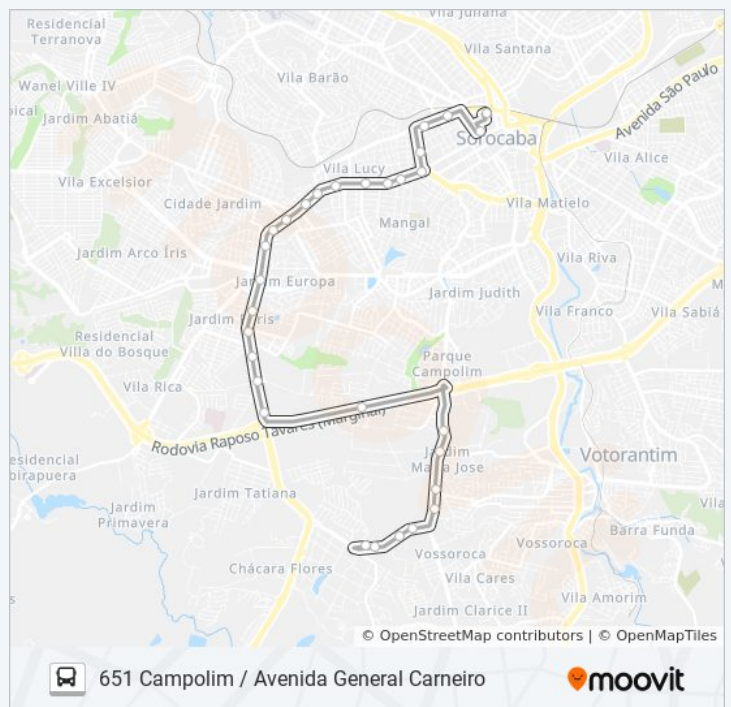

🚏 651 CAMPOLIM / AVENIDA GE...

Campolim / Avenida
General Carneiro

Use O App

A linha de ônibus 651 CAMPOLIM / AVENIDA GENERAL CARNEIRO | (Campolim / Avenida General Carneiro) tem 2 itinerários.

(1) Campolim: 06:00 - 23:19(2) Terminal Santo Antônio: 06:40 - 23:57

Sp-079 - Viação Cometa

Av. Gal. Carneiro, 2209

Av. Dr. Armando Pannunzio, Sn

Av. Dr. Armando Pannunzio, 316

Avenida Doutor Armando Pannunzio - Valec

Av. Dr. Armando Pannunzio, 1144

Av. Dr. Armando Pannunzio, 1390

Av. Gal. Carneiro, Nº 751.

Av. Gal. Carneiro, Nº 430.

Av. Gal. Carneiro, 261

Av. Gal. Carneiro Nº 93

Av. Dr. Eugênio Salerno Nº262

Av. Dr. Afonso Vergueiro, 1749

Av. Dr. Afonso Vergueiro, 1437

Praça Comendador Nicolau Scarpa

Terminal Santo Antônio

Os horários e os mapas do itinerário da linha de ônibus 651 CAMPOLIM / AVENIDA GENERAL CARNEIRO estão disponíveis, no formato PDF offline, no site: moovitapp.com. Use o [Moovit App](#) e viaje de transporte público por Sorocaba e Região! Com o Moovit você poderá ver os horários em tempo real dos ônibus, trem e metrô, e receber direções passo a passo durante todo o percurso!