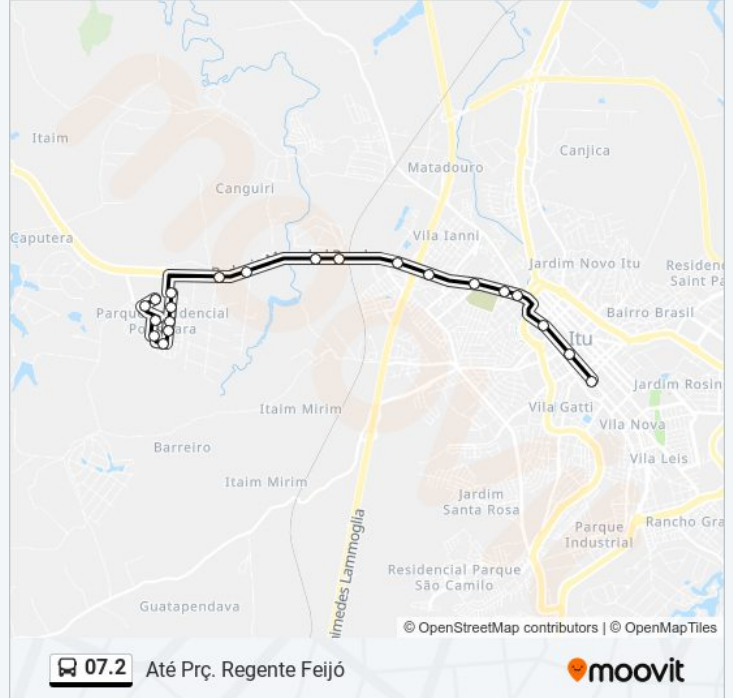

### Sentido: Até Prç. Regente Feijó

21 pontos

[VER OS HORÁRIOS DA LINHA](#)

Av. Emílio Félix Tortosa 440 - Parque Res.  
Potiguara Itu - SP Brasil

R. Durval Mariano Castilho 41 - Chácara Flórida  
Itu - SP Brasil

Rod. Mal. Rondon Km 115 - Cantagalo Itu - SP  
Brasil

Rod. Mal. Rondon 257 - Vila Padre Bento Itu - SP  
Brasil

Avenida Nove De Julho Itu - São Paulo 13311

### Informações da linha de ônibus 07.2

**Sentido:** Até Prç. Regente Feijó

**Paradas:** 21

**Duração da viagem:** 30 min

**Resumo da linha:**

Brasil

Av. Nove De Julho 680 - Vila Padre Bento Itu - SP  
Brasil

Rua Dos Andradas 367 Itu - São Paulo 13300  
Brasil

Praça Regente Feijó Itu - São Paulo 13300 Brasil

Os horários e os mapas do itinerário da linha de ônibus 07.2 estão disponíveis, no formato PDF offline, no site: [moovitapp.com](https://moovitapp.com). Use o [Moovit App](#) e viaje de transporte público por Sorocaba e Região! Com o Moovit você poderá ver os horários em tempo real dos ônibus, trem e metrô, e receber direções passo a passo durante todo o percurso!