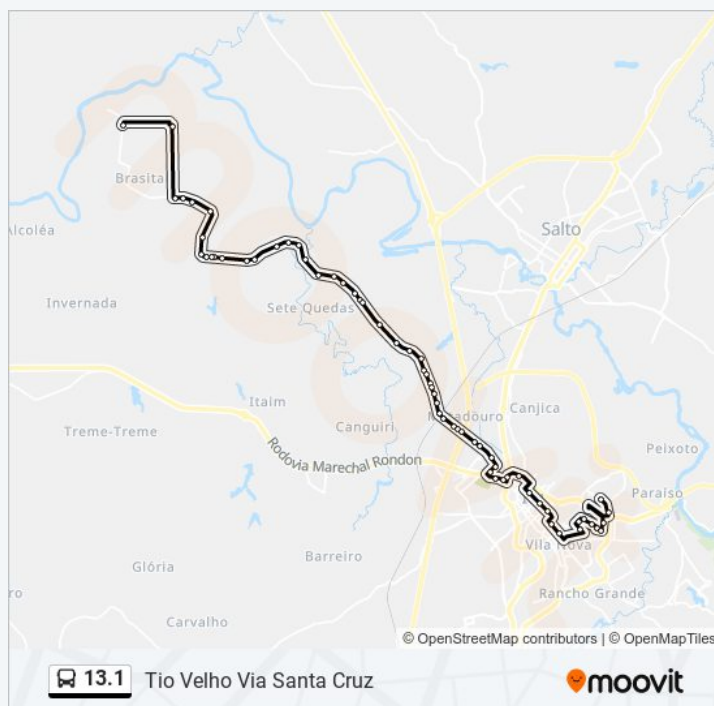

R. Juvenal Emanoelli 114 - São Luiz Itu - SP Brasil

Rua Francisco Brantes Lima 370 - Jardim Rosinha Itu - SP Brasil

R. Salvador Guido 83 Itu - SP 13304-057 Brasil

R. Euzébio Scaravelli 7 - Jardim Rosinha Itu - SP 13304-050 Brasil

Avenida Agenor Correa Leite De Campos Itu - São Paulo 13303 Brasil

R. Cap. Silvio Fleming 268 - Vila Nova Itu - SP 13309-010 Brasil

Praça Conde De Parnaíba 76 Itu - São Paulo 13303 Brasil

Rua Benjamim Constant 80 - Centro Itu - SP 13300-103 Brasil

R. Santa Cruz 902-940 - Centro Itu - SP 13300-090 Brasil

R. Santa Cruz 498 - Centro Itu - SP 13300-100 Brasil

Av. Dr. Otaviano Pereira Mendes 1254 - Liberdade Itu - SP 13301-000 Brasil

Praça Doutor Gaspar Ricardo 70 Itu - São Paulo 13301 Brasil

Avenida Nove De Julho 46-130 - Vila Padre Bento Itu - SP 13313-010 Brasil

Avenida Da Saudade 256 - Vila Padre Bento Itu - SP 13313-000 Brasil

R. Padre José De Campos Lara 470 - Vila Padre Bento Itu - SP Brasil

R. Padre José De Campos Lara 283 - Vila Padre Bento Itu - SP Brasil

R. Ignácio Rodrigues Davila 615 - Vila Padre Bento Itu - SP 13313-042 Brasil

Horários da linha de ônibus 13.1

Tabela de horários sentido Tio Velho Via Santa Cruz

domingo	Fora de Operação
segunda-feira	04:35 - 17:10
terça-feira	04:35 - 17:10
quarta-feira	04:35 - 17:10
quinta-feira	04:35 - 17:10
sexta-feira	04:35 - 17:10
sábado	Fora de Operação

Informações da linha de ônibus 13.1

Sentido: Tio Velho Via Santa Cruz

Paradas: 62

Duração da viagem: 50 min

Resumo da linha: