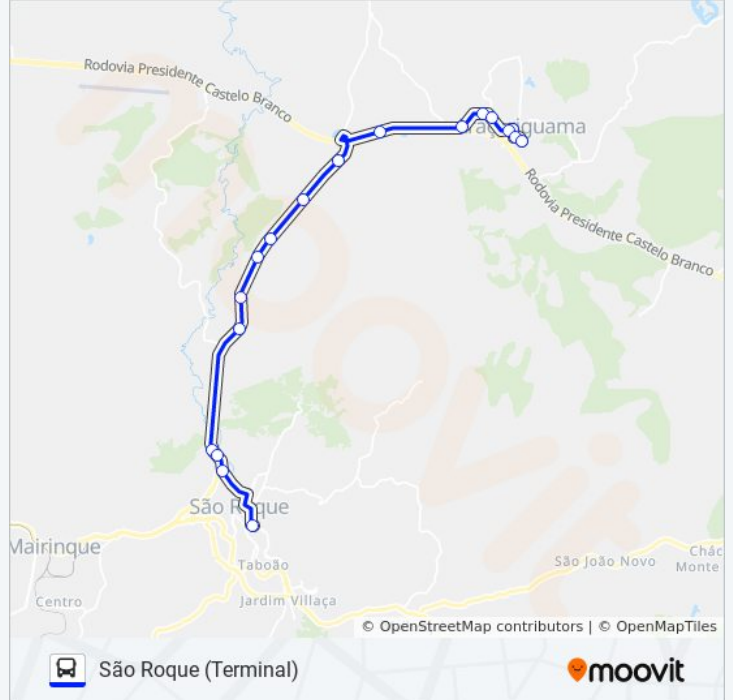

Sentido: Aracariguama (Centro)

20 pontos

[VER OS HORÁRIOS DA LINHA](#)

Avenida Araçaí, 168
Avenida John Kenedy, 876-1036
Avenida John Kenedy, 2-128
Avenida Brasil, 560
Avenida Brasil, 808
Avenida Varanguéra, 1171
Avenida Varanguéra, 402
Rua Das Laranjeiras 48
Rodovia Lívio Tagliassachi, 3015
Rodovia Lívio Tagliassachi, 3
Acesso Prefeito Livo Tagliassachi, 1016
Acesso Prefeito Livo Tagliassachi, 1016
Rua Suely, 309
Rua Honório De Matos, 2-56
Rua São Roque, 1042
Avenida Nicolau Ferreira De Souza 416
Rua São Roque 378
Ida - Rua Coronel Joaquim Augusto, 228
Rua Castor Eugênio De Andrade 27
Rua Da Penha 2

18 pontos

[VER OS HORÁRIOS DA LINHA](#)

Rua Da Penha 2

Avenida Nicolau Ferreira De Souza, 1299

Rua Santa Cruz 148

Avenida Nicolau Ferreira De Souza 286

Rua São Roque, 1042

Rua Honório De Matos, 2-56

Rodovia Lívio Tagliassachi

Avenida Varanguéra, 667

Avenida Varanguéra, 510

Avenida Varanguéra, 1262-1292

Avenida Araçaí, 168

Horários da linha de ônibus 9729 ERT ARAÇARIGUAMA (CENTRO) - TERMINAL SÃO ROQUE

Tabela de horários sentido São Roque (Terminal)

Informações da linha de ônibus 9729 ERT ARAÇARIGUAMA (CENTRO) - TERMINAL SÃO ROQUE

Sentido: São Roque (Terminal)

Paradas: 18

Duração da viagem: 27 min

Resumo da linha:

Os horários e os mapas do itinerário da linha de ônibus 9729 ERT ARAÇARIGUAMA (CENTRO) - TERMINAL SÃO ROQUE estão disponíveis, no formato PDF offline, no site: moovitapp.com. Use o [Moovit App](#) e viaje de transporte público por Sorocaba e Região! Com o Moovit você poderá ver os horários em tempo real dos ônibus, trem e metrô, e receber direções passo a passo durante todo o percurso!