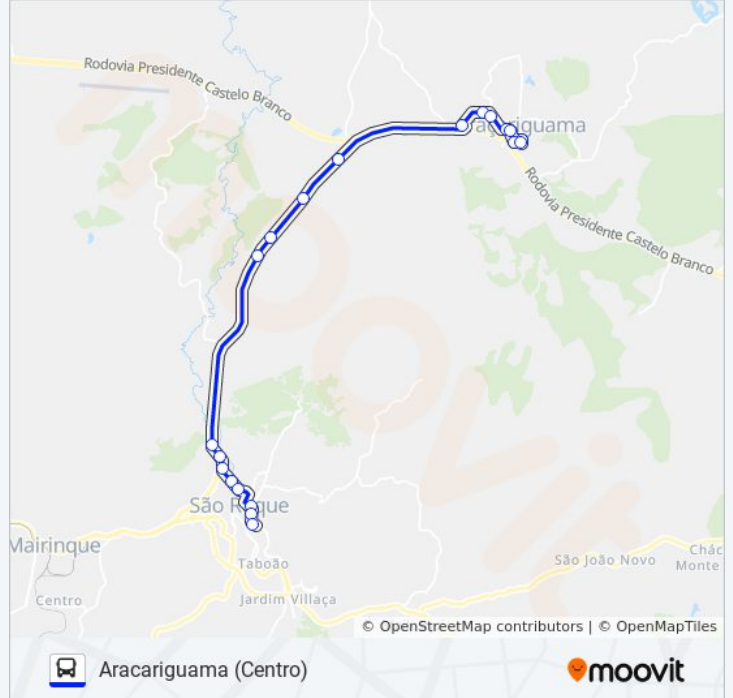

🚏 9729 ERT ARAÇARIGUAMA (C...

Aracariguama
(Centro)

Use O App

A linha de ônibus 9729 ERT ARAÇARIGUAMA (CENTRO) - TERMINAL SÃO ROQUE | (Aracariguama (Centro)) tem 2 itinerários.

(1) Aracariguama (Centro): 04:50 - 22:30(2) São Roque (Terminal): 06:00 - 23:10

Use o aplicativo do Moovit para encontrar a estação de ônibus da linha 9729 ERT ARAÇARIGUAMA (CENTRO) - TERMINAL SÃO ROQUE mais perto de você e descubra quando chegará a próxima linha de ônibus 9729 ERT ARAÇARIGUAMA (CENTRO) - TERMINAL SÃO ROQUE.

Sentido: Aracariguama (Centro)

20 pontos

[VER OS HORÁRIOS DA LINHA](#)

Avenida Araçaí, 168
Avenida John Kenedy, 876-1036
Avenida John Kenedy, 2-128
Avenida Brasil, 560
Avenida Brasil, 808
Avenida Varanguéra, 1171
Avenida Varanguéra, 402
Rua Das Laranjeiras 48
Rodovia Lívio Tagliassachi, 3015
Rodovia Lívio Tagliassachi, 3
Acesso Prefeito Livo Tagliassachi, 1016
Acesso Prefeito Livo Tagliassachi, 1016
Rua Suely, 309
Rua Honório De Matos, 2-56
Rua São Roque, 1042
Avenida Nicolau Ferreira De Souza 416
Rua São Roque 378
Ida - Rua Coronel Joaquim Augusto, 228
Rua Castor Eugênio De Andrade 27
Rua Da Penha 2

**Informações da linha de ônibus 9729 ERT
ARAÇARIGUAMA (CENTRO) - TERMINAL SÃO
ROQUE****Sentido:** Aracariguama (Centro)**Paradas:** 20**Duração da viagem:** 26 min**Resumo da linha:**

Sentido: São Roque (Terminal)