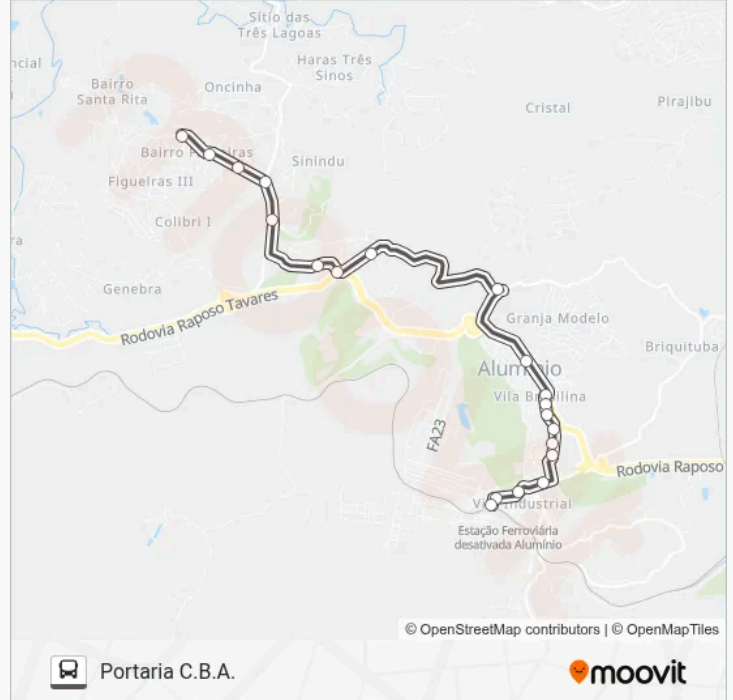

Rua Rio Grande Do Sul

Estrada Santa Rita

Estrada Santa Rita

Estrada Figueiras

Estrada Figueiras

**Horários da linha de ônibus FIGUEIRAS**

Tabela de horários sentido Figueiras

segunda-feira	05:30-22:20
terça-feira	05:30-22:20
quarta-feira	05:30-22:20
quinta-feira	05:30-22:20
sexta-feira	05:30-22:20
sábado	06:20-22:20
domingo	06:20-22:20

**Informações da linha de ônibus FIGUEIRAS****Sentido:** Figueiras**Paradas:** 18**Duração da viagem:** 22 min**Resumo da linha:**

**Sentido: Portaria C.B.A.**

20 pontos

[VER OS HORÁRIOS DA LINHA](#)

- Estrada Figueiras
- Estrada Figueiras
- Estrada Figueiras
- Estrada Figueiras
- Estrada Colibri
- Rodovia Raposo Tavares, 5036
- Rodovia Raposo Tavares, 5012-5034
- Estrada Do Desvio
- Estrada Vereador Hélio Wanderley Neto, 2
- Sp-270, 3789
- Rua Paulo Dias, 2
- Rua Amâncio P. Da Fonseca, 183
- Rua Amâncio P. Da Fonseca, 14
- Rua Paulo Dias, 481
- Rua Paulo Dias, 267
- Rua Paulo Dias, 91
- Avenida Jose Herminio De Moraes 622
- Avenida José Ermírio De Moraes, 760

**Horários da linha de ônibus FIGUEIRAS**

Tabela de horários sentido Portaria C.B.A.

segunda-feira	06:10-22:10
terça-feira	06:10-22:10
quarta-feira	06:10-22:10
quinta-feira	06:10-22:10
sexta-feira	06:10-22:10
sábado	07:10-23:10
domingo	07:10-23:10

**Informações da linha de ônibus FIGUEIRAS**

**Sentido:** Portaria C.B.A.

**Paradas:** 20

**Duração da viagem:** 23 min

**Resumo da linha:**

Avenida José Ermírio De Moraes, 1080

Portaria C.B.A.

Os horários e os mapas do itinerário da linha de ônibus FIGUEIRAS estão disponíveis, no formato PDF offline, no site: [moovitapp.com](https://moovitapp.com). Use o Moovit App e viaje de transporte público por Sorocaba Region! Com o Moovit você poderá ver os horários em tempo real dos ônibus, trem e metrô, e receber direções passo a passo durante todo o percurso!