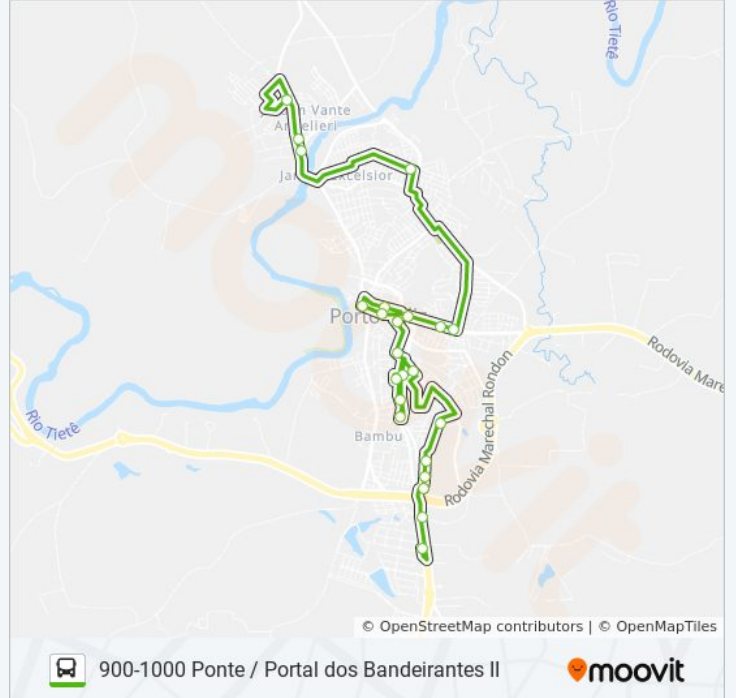

**Sentido: Ponte > Portal Dos Bandeirantes II**

31 pontos

[VER OS HORÁRIOS DA LINHA](#)

Avenida Silvio Brande Correa  
Rua José Teodoro De Almeida, 42  
Rua Sírio Previtali, 1-63  
Rua Félix Roco, 127-183  
Rua Félix Roco, 760  
Alameda Das Andorinhas, 1160  
Avenida Doutor Silvio Brand Corrêa, 229  
Rua Doutor Julien Fouque, 2-126  
Rua Professor Aurora Machado Guimarães, 304-356  
Rua Daniel De Camargo Taborda, 68-78  
Rua Daniel De Camargo Taborda, 324-392  
Rua Valdemar Veroneze, 339  
Rua Pedro Sgariboldi, 30  
Avenida Mario Covas  
Rua Maria De Lourdes Adibe Aranha, 61-251  
Avenida Monsenhor Seckler, 549  
Avenida Monsenhor Seckler, 221  
Rua Cândido Mota, 291  
Rua Cardoso Pimentel, 1-19

### Informações da linha de ônibus 900-1000 PONTE / PORTAL DOS BANDEIRANTES II

**Sentido:** Portal Dos Bandeirantes II > Ponte

**Paradas:** 23

**Duração da viagem:** 28 min

**Resumo da linha:**

Avenida Monsenhor Seckler, 102

Avenida Monsenhor Seckler, 526-586

Avenida Monsenhor Seckler, 722

Rua Valdemar Veroneza, 964-1020

Avenida Doutor Silvio Brand Corrêa, 321

Avenida Doctor Silvio Brand Corrêa, 1677-1693

Avenida Silvio Brande Correa

Os horários e os mapas do itinerário da linha de ônibus 900-1000 PONTE / PORTAL DOS BANDEIRANTES II estão disponíveis, no formato PDF offline, no site: [moovitapp.com](https://moovitapp.com). Use o [Moovit App](#) e viaje de transporte público por Sorocaba e Região! Com o Moovit você poderá ver os horários em tempo real dos ônibus, trem e metrô, e receber direções passo a passo durante todo o percurso!