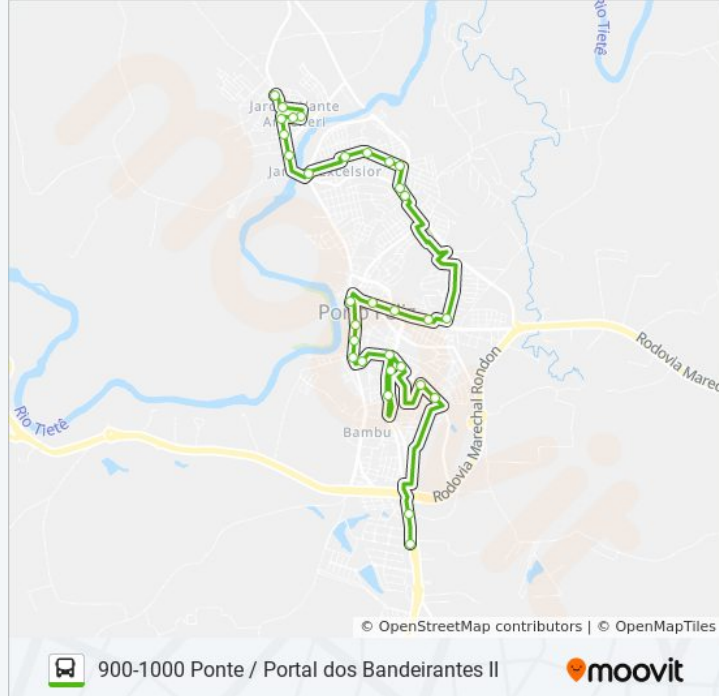

**Sentido: Ponte > Portal Dos Bandeirantes II**

31 pontos

[VER OS HORÁRIOS DA LINHA](#)

Avenida Silvio Brande Correa  
Rua José Teodoro De Almeida, 42  
Rua Sírio Previtali, 1-63  
Rua Félix Roco, 127-183  
Rua Félix Roco, 760  
Alameda Das Andorinhas, 1160  
Avenida Doutor Silvio Brand Corrêa, 229  
Rua Doutor Julien Fouque, 2-126  
Rua Professor Aurora Machado Guimarães, 304-356  
Rua Daniel De Camargo Taborda, 68-78  
Rua Daniel De Camargo Taborda, 324-392  
Rua Valdemar Veroneze, 339  
Rua Pedro Sgariboldi, 30  
Avenida Mario Covas  
Rua Maria De Lourdes Adibe Aranha, 61-251  
Avenida Monsenhor Seckler, 549  
Avenida Monsenhor Seckler, 221  
Rua Cândido Mota, 291  
Rua Cardoso Pimentel, 1-19

Rua Altino Arantes - Lojas Cem

Rua Newton Prado, 20

Rua Rui Barbosa, 80-206

Rua Princesa Isabel, 124

Avenida Doutor Antônio Pires De Almeida, 1434-1506

Avenida Doutor Antônio Pires De Almeida, 875

Rua Francisco Gomes De Tolêdo, 140

Rua Francisco Gomes De Tolêdo, 520-570

Rua Pascoal Moreira, 213

Rodovia Doutor Antônio Pires De Almeida, 25

Rua Antônio Soares De Souza, 886-892

### Sentido: Portal Dos Bandeirantes II > Ponte

23 pontos

[VER OS HORÁRIOS DA LINHA](#)

Rua Antônio Soares De Souza, 886-892

Rodovia Doutor Antônio Pires De Almeida, 25

Rua Otávio G De Moraes, 457

Rua Otávio G De Moraes, 343