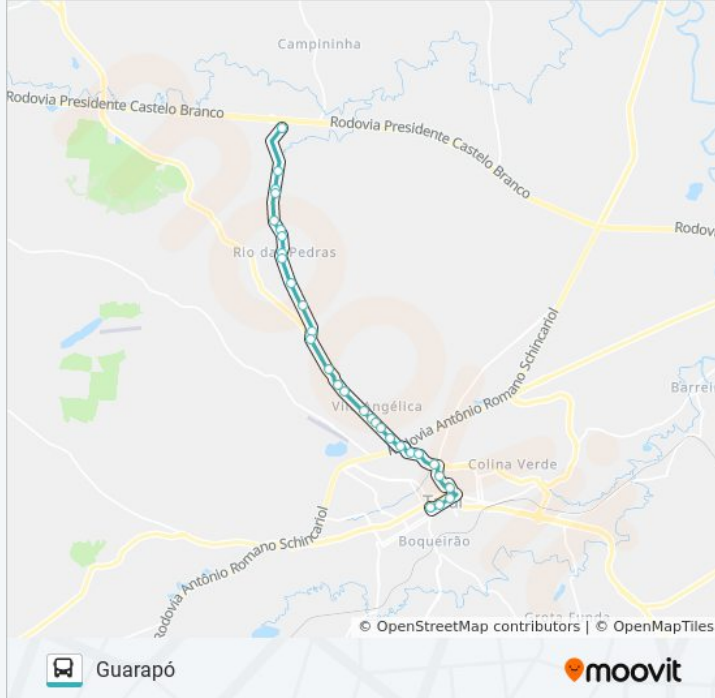

Estrada Rural

Estrada Rural

Estrada Rural

Estrada Rural

Estrada Rural

Estrada Rural

Estrada Rural

Estrada Rural

Rodovia Castelo Branco, 6713-7407

Sentido: Mercado

31 pontos

[VER OS HORÁRIOS DA LINHA](#)

Rodovia Castelo Branco, 6713-7407

Estrada Rural

Estrada Rural

Estrada Rural

Estrada Rural

Estrada Rural

Estrada Rural

Estrada Rural

Estrada Rural

Estrada Rural

Estrada Rural

Estrada Rural

Rodovia Mario Batista Mori, 18

Rodovia Mario Batista Mori, 18

Brf

Rodovia Mario Batista Mori

Rodovia Mario Batista Mori

Rodovia Mario Batista Mori, 6

Horários da linha de ônibus L03 GUARAPÓ

Tabela de horários sentido Mercado

domingo	Fora de Operação
segunda-feira	08:00 - 14:00
terça-feira	08:00 - 14:00
quarta-feira	08:00 - 14:00
quinta-feira	08:00 - 14:00
sexta-feira	08:00 - 14:00
sábado	Fora de Operação

Informações da linha de ônibus L03 GUARAPÓ

Sentido: Mercado

Paradas: 31

Duração da viagem: 33 min

Resumo da linha: