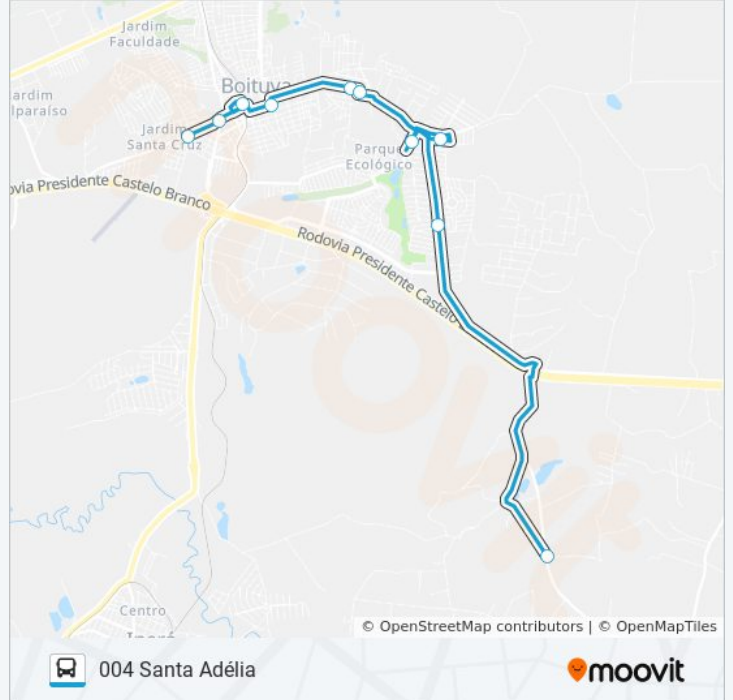

Use o aplicativo do Moovit para encontrar a estação de ônibus da linha 004 SANTA ADÉLIA mais perto de você e descubra quando chegará a próxima linha de ônibus 004 SANTA ADÉLIA.

Sentido: Rodoviária

7 pontos

Avenida Professora Célia Lourdes Vercelino
(Praça Pedro Pinesi)

Avenida Professora Célia Lourdes Vercelino

Terminal Rodoviário De Boituva

Rua Coronel Arruda Botelho

Rua Acácio Manoel Da Silva Viana

Rua São Pedro

Domingo	Fora de Operação
Segunda-feira	16:10
Terça-feira	16:10
Quarta-feira	16:10
Quinta-feira	16:10
Sexta-feira	16:10
Sábado	Fora de Operação

Informações da linha de ônibus 004 SANTA ADÉLIA

Sentido: Santa Adélia / Caninha Rosa - Via Escola E Portaria Do Portal Dos Pássaros

Paradas: 10

Duração da viagem: 18 min

Resumo da linha:

Os horários e os mapas do itinerário da linha de ônibus 004 SANTA ADÉLIA estão disponíveis, no formato PDF offline, no site: moovitapp.com. Use o [Moovit App](#) e viaje de transporte público por Sorocaba e Região! Com o Moovit você poderá ver os horários em tempo real dos ônibus, trem e metrô, e receber direções passo a passo durante todo o percurso!