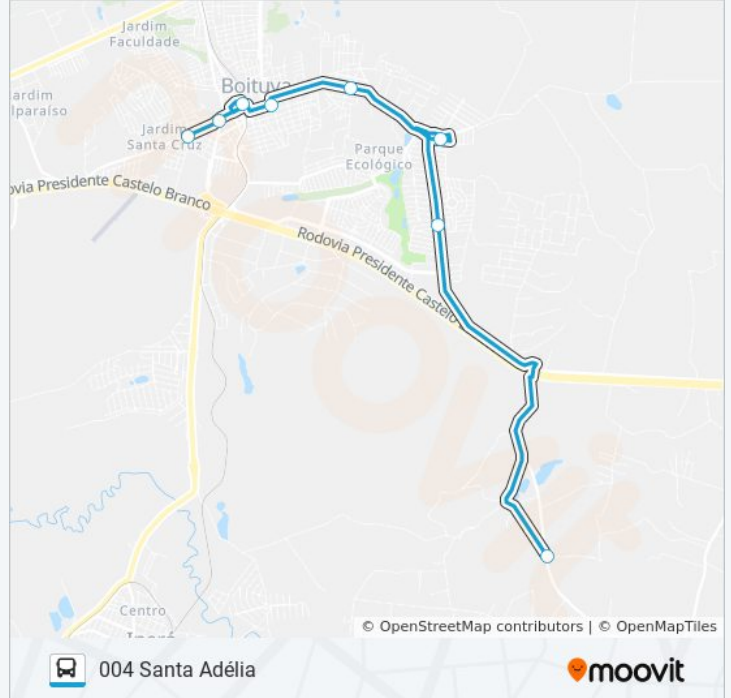

Use o aplicativo do Moovit para encontrar a estação de ônibus da linha 004 SANTA ADÉLIA mais perto de você e descubra quando chegará a próxima linha de ônibus 004 SANTA ADÉLIA.

Sentido: Rodoviária

7 pontos

Avenida Professora Célia Lourdes Vercelino
(Praça Pedro Pinesi)

Avenida Professora Célia Lourdes Vercelino

Terminal Rodoviário De Boituva

Rua Coronel Arruda Botelho

Rua Acácio Manoel Da Silva Viana

Ponto Do Jardim Primavera (Localização
Desconhecida)

Informações da linha de ônibus 004 SANTA ADÉLIA

Sentido: Santa Adélia - Até Caninha Rosa

Paradas: 8

Duração da viagem: 13 min

Resumo da linha:

Sentido: Santa Adélia / Caninha Rosa - Via Escola

9 pontos

[VER OS HORÁRIOS DA LINHA](#)

Avenida Professora Célia Lourdes Vercelino
(Praça Pedro Pinesi)

Avenida Professora Célia Lourdes Vercelino

Terminal Rodoviário De Boituva

Rua Coronel Arruda Botelho

Rua Acácio Manoel Da Silva Viana

Rua São Pedro