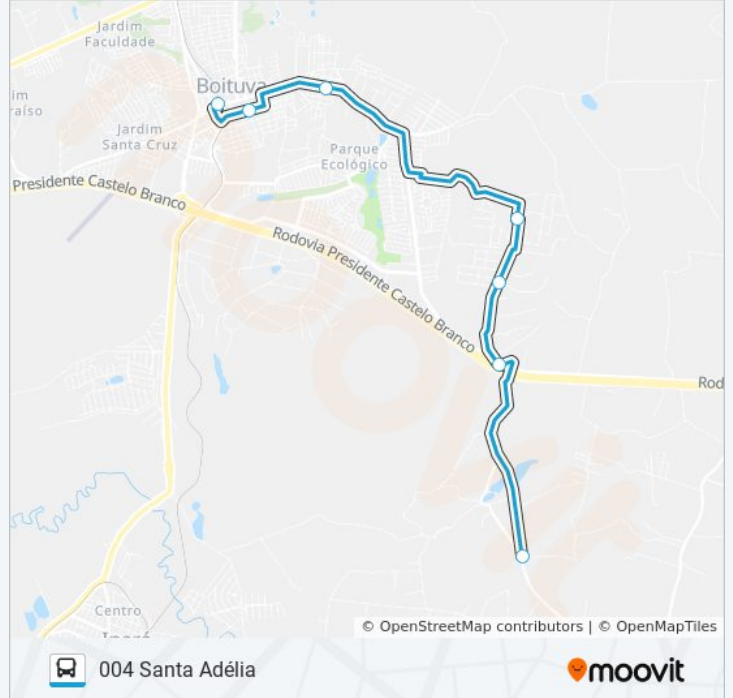

Use o aplicativo do Moovit para encontrar a estação de ônibus da linha 004 SANTA ADÉLIA mais perto de você e descubra quando chegará a próxima linha de ônibus 004 SANTA ADÉLIA.

Sentido: Rodoviária

7 pontos

[VER OS HORÁRIOS DA LINHA](#)

Usina Caninha Rosa

Rua Zélia De Lima Rosa (Trevo Santa Adélia)

Avenida Recanto Dos Pássaros

Ponto Jardim Santa Adélia (Localização Desconhecida)

Rua Acácio Manoel Da Silva Viana

Informações da linha de ônibus 004 SANTA ADÉLIA**Sentido:** Rodoviária**Paradas:** 7**Duração da viagem:** 14 min**Resumo da linha:**

Sentido: Rodoviária - Via Portaria Do Portal Dos Pássaros

8 pontos

[VER OS HORÁRIOS DA LINHA](#)

Usina Caninha Rosa

Rua Zélia De Lima Rosa (Trevo Santa Adélia)

Avenida Recanto Dos Pássaros

Ponto Jardim Santa Adélia (Localização Desconhecida)

Avenida Pedro Eid

Rua Acácio Manoel Da Silva Viana

Rua Expedicionário Souza Filho