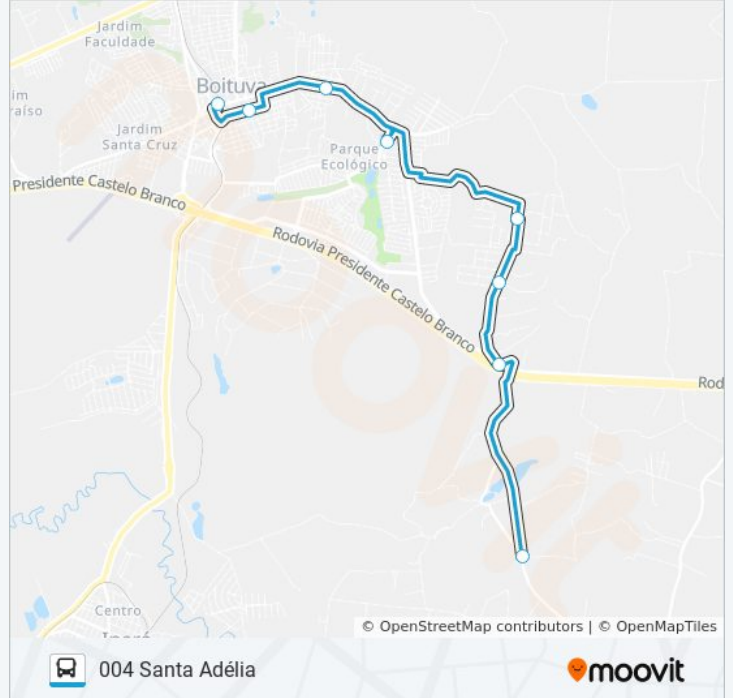

Use o aplicativo do Moovit para encontrar a estação de ônibus da linha 004 SANTA ADÉLIA mais perto de você e descubra quando chegará a próxima linha de ônibus 004 SANTA ADÉLIA.

Sentido: Rodoviária

7 pontos

Usina Caninha Rosa

Rua Zélia De Lima Rosa (Trevo Santa Adélia)

Avenida Recanto Dos Pássaros

Ponto Jardim Santa Adélia (Localização Desconhecida)

Avenida Pedro Eid

Rua Acácio Manoel Da Silva Viana

Rua Expedicionário Souza Filho

Informações da linha de ônibus 004 SANTA ADÉLIA

Sentido: Rodoviária - Via Portaria Do Portal Dos Pássaros

Paradas: 8

Duração da viagem: 13 min

Resumo da linha:

Sentido: Santa Adélia

8 pontos

[VER OS HORÁRIOS DA LINHA](#)

Avenida Professora Célia Lourdes Vercelino
(Praça Pedro Pinesi)

Avenida Professora Célia Lourdes Vercelino

Terminal Rodoviário De Boituva

Rua Coronel Arruda Botelho

Rua Acácio Manoel Da Silva Viana

Ponto Do Jardim Primavera (Localização
Desconhecida)