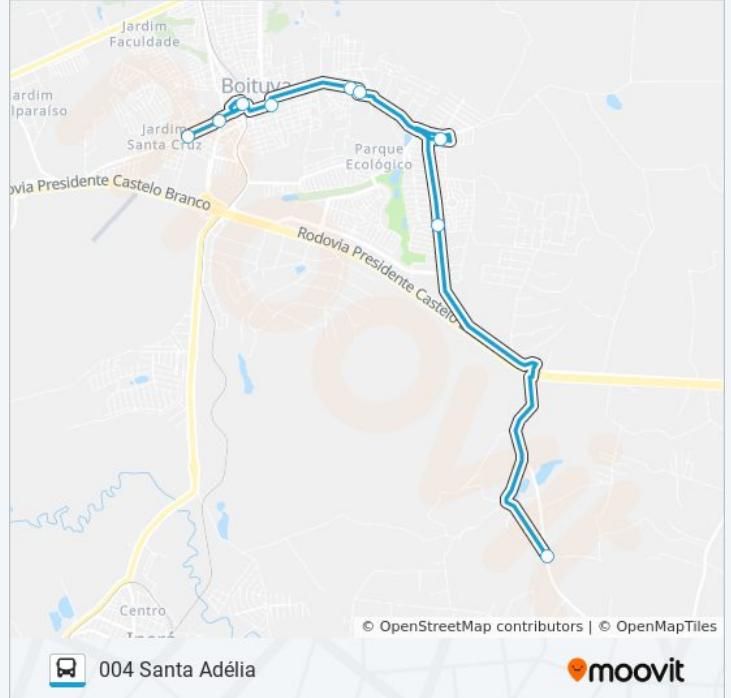

Use o aplicativo do Moovit para encontrar a estação de ônibus da linha 004 SANTA ADÉLIA mais perto de você e descubra quando chegará a próxima linha de ônibus 004 SANTA ADÉLIA.

Sentido: Rodoviária

7 pontos

Avenida Professora Célia Lourdes Vercelino
(Praça Pedro Pinesi)

Avenida Professora Célia Lourdes Vercelino

Terminal Rodoviário De Boituva

Rua Coronel Arruda Botelho

Rua Acácio Manoel Da Silva Viana

Rua São Pedro

Sentido: Santa Adélia / Caninha Rosa - Via Escola

Paradas: 9

Duração da viagem: 15 min

Resumo da linha:

Sentido: Santa Adélia / Caninha Rosa - Via Escola E Portaria Do Portal Dos Pássaros

10 pontos

[VER OS HORÁRIOS DA LINHA](#)