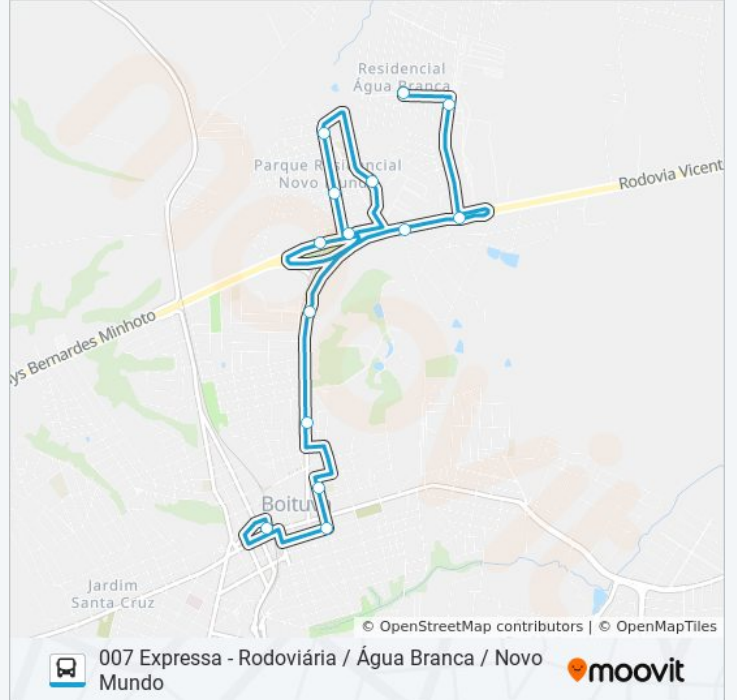

Os horários e os mapas do itinerário da linha de ônibus 007 EXPRESSA - RODOVIÁRIA / ÁGUA BRANCA / NOVO MUNDO estão disponíveis, no formato PDF offline, no site: moovitapp.com. Use o [Moovit App](#) e viaje de transporte público por Sorocaba e Região! Com o Moovit você poderá ver os horários em tempo real dos ônibus, trem e metrô, e receber direções passo a passo durante todo o percurso!

[Sobre o Moovit](#) • [Soluções MaaS](#) • [Países atendidos](#) • [Comunidade Mooviter](#)

© 2024 Moovit - Todos os direitos reservados

Confira os horários de chegada em tempo real!