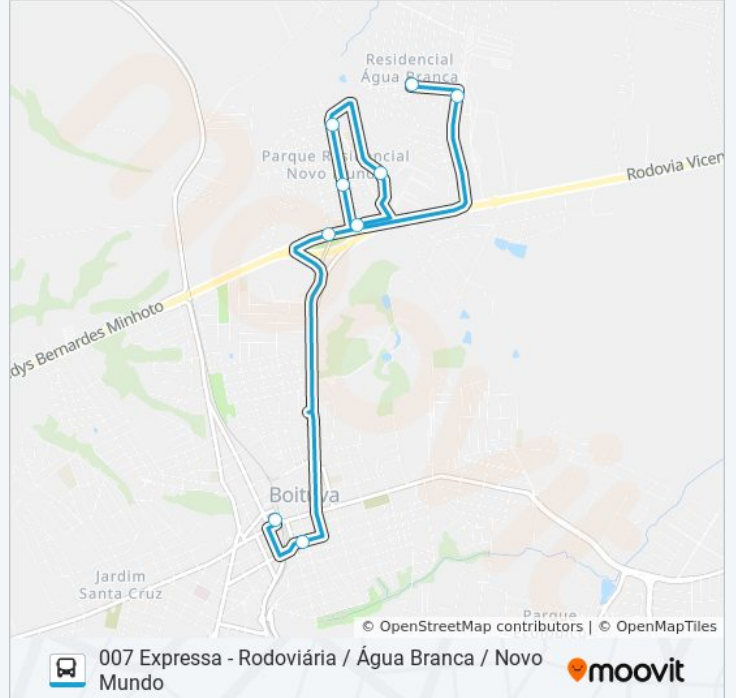

🚍 007 EXPRESSA - RODOVIÁRI...

Expressa -
Rodoviária / Água
Branca / Novo
Mundo

Use O App

A linha de ônibus 007 EXPRESSA - RODOVIÁRIA / ÁGUA BRANCA / NOVO MUNDO | (Expressa - Rodoviária / Água Branca / Novo Mundo) tem 2 itinerários.

(1) Rodoviária - Via Novo Mundo: 06:15 - 18:00(2) Água Branca / Bettini - Via Novo Mundo: 07:40 - 16:30

Use o aplicativo do Moovit para encontrar a estação de ônibus da linha 007 EXPRESSA - RODOVIÁRIA / ÁGUA BRANCA / NOVO MUNDO mais perto de você e descubra quando chegará a próxima linha de ônibus 007 EXPRESSA - RODOVIÁRIA / ÁGUA BRANCA / NOVO MUNDO.

Sentido: Rodoviária - Via Novo Mundo

9 pontos

[VER OS HORÁRIOS DA LINHA](#)

Loteamento Bettini
Estrada Municipal Água Branca
Rua Honorina Sartorelli Fortuna
Rua João De Camargo
Parque Novo Mundo
Rua Honorina Sartorelli Fortuna
Rodovia Vicente Palma
Rua Expedicionário Souza Filho
Terminal Rodoviário De Boituva

Informações da linha de ônibus 007 EXPRESSA - RODOVIÁRIA / ÁGUA BRANCA / NOVO MUNDO**Sentido:** Rodoviária - Via Novo Mundo**Paradas:** 9**Duração da viagem:** 10 min**Resumo da linha:**

Sentido: Água Branca / Bettini - Via Novo Mundo